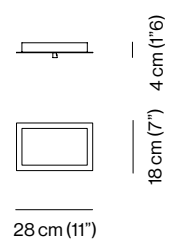

PACKAGE	QTY	DIMENSIONS	NET WEIGHT	GROSS WEIGHT	TOTAL VOL.
<b>GRACE SUSPENSION - S</b>					
	1 × BOX	48 × 41 × H 25 cm (18"9 × 16"1 × H 9"8)	2,5 kg	3 kg	0,11 m <sup>3</sup>
	1 × BOX	30 × 40 × H 52 cm (11"8 × 15"7 × H 20"5)	11 kg	12,5 kg	
<b>GRACE SUSPENSION - L</b>					
	1 × BOX	60 × 41 × H 25 cm (23"6 × 16"1 × H 9"8)	3 kg	3,5 kg	0,13 m <sup>3</sup>
	1 × BOX	30 × 40 × H 63 cm (11"8 × 15"7 × H 24"8)	14 kg	16,5 kg	
<b>GRACE COMPOSITION</b>					
	2 × BOXES	60 × 41 × H 25 cm (23"6 × 16"1 × H 9"8)	3 kg	3,5 kg	0,37 m <sup>3</sup>
	1 × BOX	48 × 41 × H 25 cm (18"9 × 16"1 × H 9"8)	2,5 kg	3 kg	
	2 × BOXES	30 × 40 × H 63 cm (11"8 × 15"7 × H 24"8)	14 kg	16,5 kg	
	1 × BOX	30 × 40 × H 52 cm (11"8 × 15"7 × H 20"5)	11 kg	12,5 kg	
<b>CANOPY KIT</b>					
	1 × BOX	70 × 60 × H 18 cm (27"6 × 23"6 × H 7"1)	6 kg	8 kg	0,08 m <sup>3</sup>

DIMENSIONS

GRACE SUSPENSION - S

CANOPY KIT

GRACE SUSPENSION - L

CANOPY KIT

GRACE COMPOSITION

CANOPY KIT

NORTH AMERICAN WALL PLATE