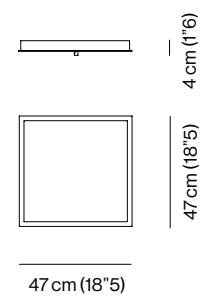

PACKAGE	QTY	DIMENSIONS	NET WEIGHT	GROSS WEIGHT	TOTAL VOL.
<b>GRACE SUSPENSION - S</b>					
	1 × BOX	48 × 41 × H 25 cm (18"9 × 16"1 × H 9"8)	2,5 kg	3 kg	0,11 m <sup>3</sup>
	1 × BOX	30 × 40 × H 52 cm (11"8 × 15"7 × H 20"5)	11 kg	12,5 kg	
<b>GRACE SUSPENSION - L</b>					
	1 × BOX	60 × 41 × H 25 cm (23"6 × 16"1 × H 9"8)	3 kg	3,5 kg	0,13 m <sup>3</sup>
	1 × BOX	30 × 40 × H 63 cm (11"8 × 15"7 × H 24"8)	14 kg	16,5 kg	
<b>GRACE COMPOSITION</b>					
	2 × BOXES	60 × 41 × H 25 cm (23"6 × 16"1 × H 9"8)	3 kg	3,5 kg	0,37 m <sup>3</sup>
	1 × BOX	48 × 41 × H 25 cm (18"9 × 16"1 × H 9"8)	2,5 kg	3 kg	
	2 × BOXES	30 × 40 × H 63 cm (11"8 × 15"7 × H 24"8)	14 kg	16,5 kg	
	1 × BOX	30 × 40 × H 52 cm (11"8 × 15"7 × H 20"5)	11 kg	12,5 kg	
<b>CANOPY KIT</b>					
	1 × BOX	70 × 60 × H 18 cm (27"6 × 23"6 × H 7"1)	6 kg	8 kg	0,08 m <sup>3</sup>

DIMENSIONS

GRACE SUSPENSION - S

CANOPY KIT

GRACE SUSPENSION - L

CANOPY KIT

GRACE COMPOSITION

CANOPY KIT

NORTH AMERICAN WALL PLATE