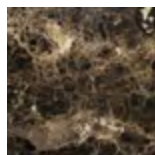

## Esenze | Wood

Frassino naturale  
Natural ash

Frassino  
tinto canapa  
Ash canapa stained

Frassino  
tinto noce canaletta  
Ash canaletta walnut  
stained

Frassino  
tinto moka  
Ash moka stained

Frassino  
tinto wengè  
Ash wengè stained

Frassino  
tinto grigio  
Ash grey stained

## Laccato opaco poro aperto | Matt Lacquered open pore

Bianco  
White  
(RAL 9016)

Avorio  
Ivory  
(RAL 1013)

Argilla  
Argilla  
(RAL 7006)

Cioccolato  
Chocolate  
(RAL 8019)

Nero  
Black  
(RAL 9005)

Iron  
Iron  
(RAL 7011)

## Marmo | Marble

Bianco Calacatta oro  
white Calacatta gold

Marrone Emperador  
dark  
Emperador Dark  
brown

Nero Sahara noir  
Black Sahara noir