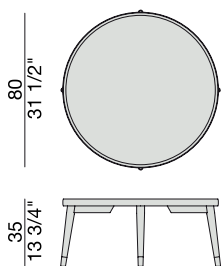

BIGNÉ 80

Design E. Garbin - M. Dall'Orto

TAVOLINO | COFFEE TABLE

2012

Tavolino in massello di frassino con piano in marmo, in legno oppure cuoio. Puntali in metallo.

Side table in solid ash wood with wooden, marble or leather covered top. Metal end-feet.

Couchtisch aus massiver Esche mit Holz, Marmor-oder Cuioplatte und Metallfüßen.

Table basse en frêne massif avec plateau en bois, en marbre ou en cuir. Pieds en métal.

Mesa auxiliar en fresno macizo con tapa en mármol, en madera o en cuero. Pies en metal.