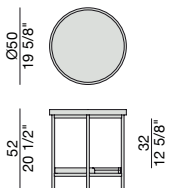

KOSTER Ø50

Design S. Tollgard

TAVOLINO | SIDE TABLE

2018

Tavolino tondo con struttura in metallo finitura Bronzoro e piani in frassino, oppure piano superiore in Rock e piano inferiore in frassino. Piedini in ottone spazzolato.

Round side table with metal frame in Bronzoro finish and tops in ash, or upper top in Rock and lower top in ash. End feet in brushed brass.

Runder Beistelltisch mit Metallgestell mit Bronzoro Finish und Ablagen in Esche, oder oberer Ablage in Rock und unterer Ablage in Esche. Spitzen aus gebürstetem Messing.

Guéridon rond avec structure en métal en finition Bronzoro et plateaux en frêne ou Plateau supérieur en Rock dans les coloris de la collection et plateau inférieur en frêne. Pieds en cuivre brossé.

Mesa auxiliar redonda con estructura de metal en acabado Bronzoro y tapas de fresno o tapa superior en Rock en los colores de la colección y tapa inferior de fresno. Pies acabados en latón cepillado.