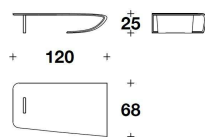

BUGATTI HOME
living / coffee & side tables
TYPE_10

DESCRIZIONE TECNICA / TECHNICAL DESCRIPTION

TOP / STRUTTURA Legno laccato Steel Blue, Titanium Silver, con finitura opaca
Versione alternativa impiallacciato Natural Oak, Blue Oak oppure Black Oak,
con finitura opaca

LEG Aluminium varnished Silver Metal or Graphite Metal, with matt or glossy
finishing

BCT (07)
COFFEE TABLE DX O SX / RIGHT OR
LEFT COFFEE TABLE
120x68x25H. cm
47 1/3x26 2/3x9 3/4H. "

Note