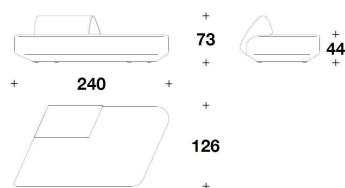

DBB (LS)
 LOVESEAT
 228x162x73H. - H.S.44cm
 89 2/3x63 2/3x28 2/3H. - H.S.17 1/4"

DBB (ECD) - DBB (ECS)
 ELEMENTO CENTRALE DX O SX /
 RIGHT OR LEFT CENTRAL ELEMENT
 184x126x73H. - H.S.44cm
 72 1/3x49 2/3x28 2/3H. - H.S.17 1/4"

DBB (PEND) - DBB (PENS)
 ELEMENTO SEDUTA CON BRACCIOLO
 DX O SX / SEATER ELEMENT WITH
 RIGHT OR LEFT ARMREST
 240x126x73H. - H.S.44cm
 94 1/3x49 2/3x28 2/3H. - H.S.17 1/4"

DBB (ANGD) - DBB (ANGS)
 CHAISE LONGUE DX O SX / RIGHT OR
 LEFT CHAISE LONGUE
 310x124x73H. - H.S.44cm
 122x48 2/3x28 2/3H. - H.S.17 1/4"