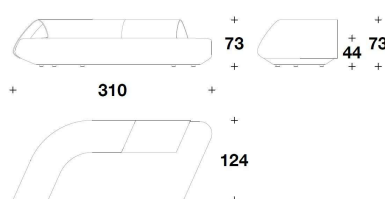

DBB (LS)
 LOVESEAT
 228x162x73H. - H.S.44cm
 89 2/3x63 2/3x28 2/3H. - H.S.17 1/4"

DBB (ECD) - DBB (ECS)
 ELEMENTO CENTRALE DX O SX /
 RIGHT OR LEFT CENTRAL ELEMENT
 184x126x73H. - H.S.44cm
 72 1/3x49 2/3x28 2/3H. - H.S.17 1/4"

DBB (PEND) - DBB (PENS)
 ELEMENTO SEDUTA CON BRACCIOLO
 DX O SX / SEATER ELEMENT WITH
 RIGHT OR LEFT ARMREST
 240x126x73H. - H.S.44cm
 94 1/3x49 2/3x28 2/3H. - H.S.17 1/4"

DBB (ANGD) - DBB (ANGS)
 CHAISE LONGUE DX O SX / RIGHT OR
 LEFT CHAISE LONGUE
 310x124x73H. - H.S.44cm
 122x48 2/3x28 2/3H. - H.S.17 1/4"