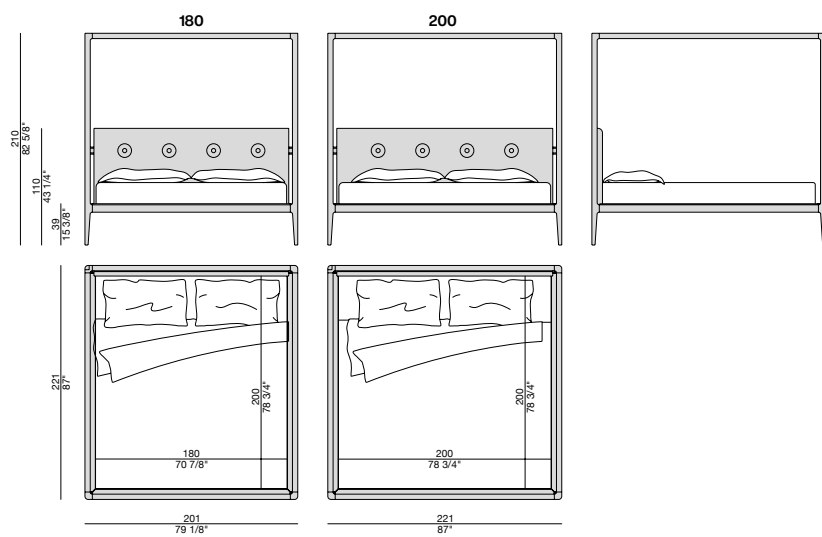

ZIGGY BED BALDACCHINO

Design C. Ballabio

LETTO | BED

2019

Letto a baldacchino con struttura in massello di frassino, completo di rete a doghe in legno. La parte imbottita può essere personalizzata.

Canopied bed with frame in solid ash. Wooden slatted bed base always included. It is possible to select different fabrics for the upholstered part.

Bett mit massiver Eschenstruktur, komplett mit Lattenrost aus Holz. Mit der Möglichkeit die 5 Polsterteile.

Lit avec structure en frêne massif. Lattes en bois toujours incluses. Possibilité de modifier les 5 parties rembourrées.

Cama con dosel con estructura de fresno macizo, con tablas de madera incluidas. Es posible seleccionar varias telas para las partes revestidas.