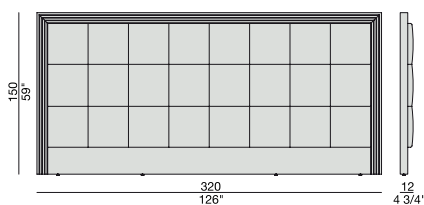

ENYA QUADRI

Design Opera Design

TESTATA LETTO | BEDHEAD

Testata con cornice in massello di legno e imbottita con tessuti della collezione con cuciture decorative a quadri. Fissata a parete. Disponibile anche su misura.

Squared patterned wall mounted bed head upholstered in the fabrics of the collection with wooden frame. Possibility of customization on demand.

Kopfteil mit Rahmen aus massivem Holz und gepolstert in den Stoffen der Kollektion mit quadratischer verzierter Nahte. An der Wand befestigt. Mit der Möglichkeit der Kundenspezifischen Größe.

Tête de lit avec cadre en bois massif et rembourée dans les tissus de la collection avec coutures décoratives carrées. Fixée au mur. Possibilité de réalisation sur mesure.

Cabecera de pared con motivo de cuadros en las telas de la colección con marco de madera. Posibilidad de medidas especiales bajo petición.