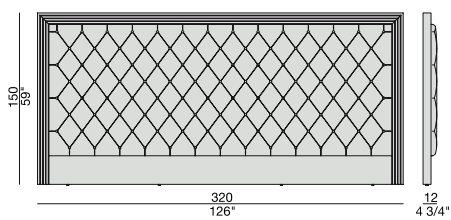

ENYA CAPITONÉ

Design Opera Design

TESTATA LETTO | BEDHEAD

Testata con cornice in massello di legno e imbottita nei tessuti della collezione con decorazione capitonné. Fissata a parete. Disponibile anche su misura.

Capitonné wall mounted bed head upholstered in the fabrics of the collection with wooden frame. Possibility of customization on demand.

Kopfteil mit Rahmen aus massivem Holz und gepolstert in den Stoffen der Kollektion mit Capitonné. An der Wand befestigt. Mit der Möglichkeit der Kundenspezifischen Größe.

Tête de lit avec cadre en bois massif et rembourée dans les tissus de la collection avec capitonné. Fixée au mur. Possibilité de réalisation sur mesure.

Cabecera de pared en capitonné en las telas de la colección con marco de madera. Posibilidad de medidas especiales bajo petición.