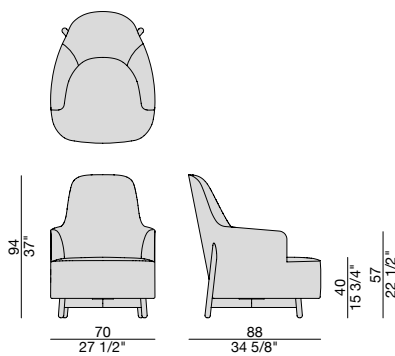

Sessel mit Untergestell aus massivem Nussbaum Canaletta und Polsterung in den Stoffen der Kollektion. Abnehmbarer Bezug aus Stoff und nicht abnehmbar aus Leder. Es können verschiedene Stoffe für innen und außen kombiniert werden. Innenschale aus Pappel und massivem Tannensperrholz mit Sitzgurten. Polsterung aus Polyurethan unterschiedlicher Dichte.

Fauteuil avec structure en noyer canaletta massif et revêtement déhoussable dans les tissus de la collection, mais fixe dans la version en cuir. Possibilité de combiner tissus différents pour la partie intérieure et extérieure de la structure rembourrée. Coque intérieure en peuplier contreplaqué et sapin massif et assise avec sangles. Rembourrage en polyuréthane indéformable à densité différenciée.

Butaca con estructura de nogal canaletta macizo y revestimiento desenfundable en las telas de la colección y no desenfundable en piel. Es posible combinar diferentes telas para la parte frontal del respaldo y el asiento y para la parte trasera del respaldo y la parte baja de la estructura. Estructura interna en contrachapado de álamo y abeto macizo, con asiento con correas. Relleno de poliuretano espandido de densidades diferenciadas.