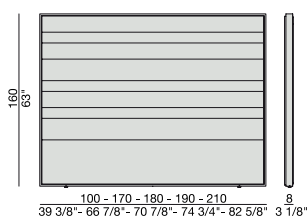

BOHEME TESTATA

Design M. Marconato & T. Zappa

TESTATA LETTO | BEDHEAD

2015

Testata letto imbottita nei tessuti della collezione con cornice in massello di noce canaletta. Fissata a muro. Retroilluminazione LED disponibile su richiesta.

Wall mounted bed head upholstered in the fabrics of the collection with frame in solid canaletta walnut. LED back light available on demand.

Kopfteil in den Stoffen der Kollektion mit Gestell aus massivem Nussbaum Canaletta. An der Wand befestigt. Mit der Möglichkeit der Kopfteil Hinterbeleuchtung mit LED zu

Tête de lit dans les tissus de la collection avec structure en noyer canaletta massif. Fixée au mur. Rétro éclairage LED sur demande.

Cabecera fijada a la pared revestida en las telas de la colección con marco de nogal canaletta macizo. Luz LED trasera disponible bajo petición.