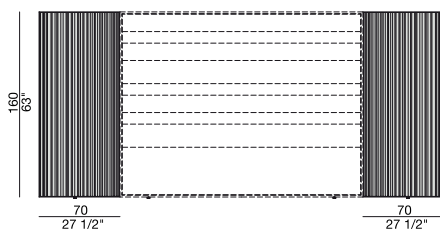

BOHEME LATERAL MODULES

Design M. Marconato & T. Zappa

TESTATA LETTO | BEDHEAD

2015

Moduli laterali in massello di noce canaletta per testata Bohème. E' possibile ridurre i moduli in larghezza e realizzare appositi fori per l'alloggio delle prese elettriche, nelle posizioni indicate.

Lateral modules in solid canaletta walnut for Bohème bed head. It is possible to reduce the width of the modules and to arrange cuts for the plugs management, in the positions required.

Seitlich Teil aus massivem Nussbaum Canaletta für Bohème Kopfteil. Mit der Möglichkeit die Breite der Teile zu reduzieren und die Löcher für Steckdosen in der gewünschter Position zu machen.

Élément latéral en noyer canaletta massif pour Bohème tête de lit. Possibilité de réduire la largeur des modules et de réaliser les trous pour les prises de courante dans les positions souhaitées.

Módulos laterales en nogal canaletta macizo para cabecera Bohème. Es posible reducir la longitud de los módulos y realizar los agujeros necesario para alojar los enchufes en las posiciones requeridas.