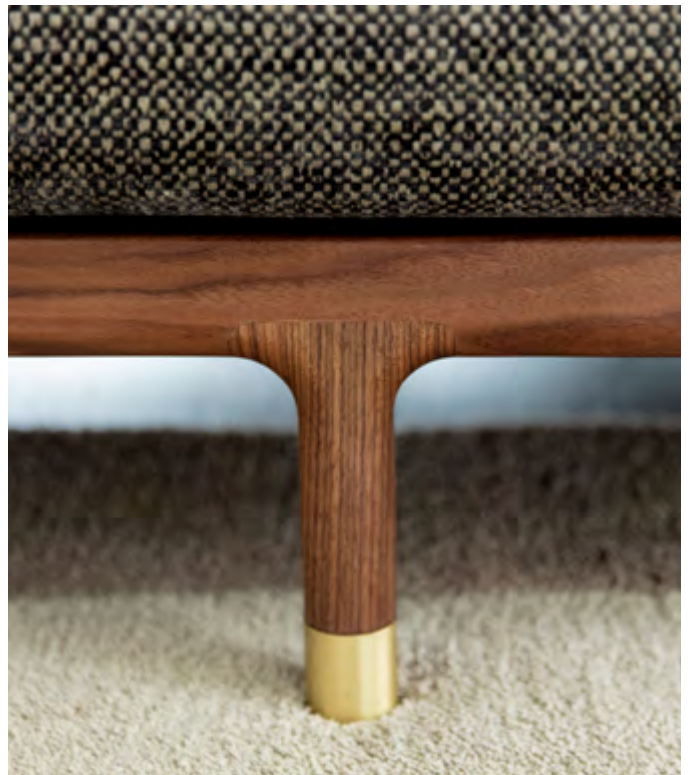

ARGO

Design D. Dolcini

DIVANO | SOFA

2018