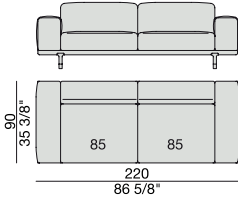

SOFA
220x90