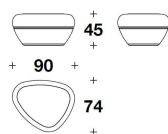

DESCRIZIONE TECNICA / TECHNICAL DESCRIPTION

STRUTTURA Legno imbottito con Poliuretano e Fiberfill

CUSCINO SEDUTA Non sfoderabile, in Poliuretano, Fiberfill e piumino

RIVESTIMENTO Tessuto o pelle non removibile (escluso pelli stampate)

FRAME Wood padded with Polyurethane and Fiberfill

SEAT CUSHION Not removable, in Polyurethane, Fiberfill and down feather

COVER Not removable fabric or leather (printed leather not included)

BUP (01)
SMALL : POUF / OTTOMAN
90x74x45H.cm
35 1/3x29x17 3/4H."

BUP (02)
MEDIUM : POUF / OTTOMAN
121x76x45H.cm
47 2/3x30x17 3/4H."

BUP (03)
BIG : POUF / OTTOMAN
135x75x45H.cm
53x29 2/3x17 3/4H."

Note