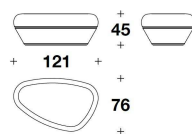

DESCRIZIONE TECNICA / TECHNICAL DESCRIPTION

STRUTTURA Legno imbottito con Poliuretano e Fiberfill

CUSCINO SEDUTA Non sfoderabile, in Poliuretano, Fiberfill e piumino

RIVESTIMENTO Tessuto o pelle non removibile (escluso pelli stampate)

FRAME Wood padded with Polyurethane and Fiberfill

SEAT CUSHION Not removable, in Polyurethane, Fiberfill and down feather

COVER Not removable fabric or leather (printed leather not included)

BUP (01)
SMALL : POUF / OTTOMAN
90x74x45H.cm
35 1/3x29x17 3/4H."

BUP (02)
MEDIUM : POUF / OTTOMAN
121x76x45H.cm
47 2/3x30x17 3/4H."

BUP (03)
BIG : POUF / OTTOMAN
135x75x45H.cm
53x29 2/3x17 3/4H."

Note