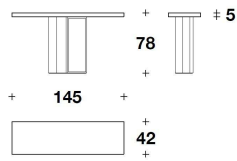

**LUXENCE LUXURY LIVING**  
**consoles**  
**PAVILLON**

LXC (01L) - LXC (01E)  
CONSOLLE / CONSOLE  
145x42x78H. cm  
57x16 2/4x30 2/3H. "

**Note**