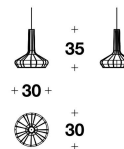

LBU (11)
LAMPADA DA TAVOLO NOTTE /
BEDSIDE TABLE LAMP
Ø 31x39H.cm
Ø 12 1/4x15 1/4H."

LBU (10)
LAMPADA DA TAVOLO / TABLE LAMP
Ø 40x51H.cm
Ø 15 3/4x20H."

LBU (07)
SMALL : SOSPENSIONE /
SUSPENSION
Ø 30x35H.cm
Ø 11 3/4x13 3/4H."

LBU (08)
BIG : SOSPENSIONE / SUSPENSION
Ø 60x26H.cm
Ø 23 2/3x10 1/4H."

LBU (09)
PIANTANA / STANDING LAMP
Ø 60x177H.cm
Ø 23 2/3x69 2/3H."

Note