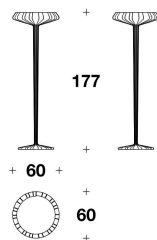

LBU (11)
LAMPADA DA TAVOLO NOTTE /
BEDSIDE TABLE LAMP
Ø 31x39H.cm
Ø 12 1/4x15 1/4H."

LBU (10)
LAMPADA DA TAVOLO / TABLE LAMP
Ø 40x51H.cm
Ø 15 3/4x20H."

LBU (07)
SMALL : SOSPENSIONE /
SUSPENSION
Ø 30x35H.cm
Ø 11 3/4x13 3/4H."

LBU (08)
BIG : SOSPENSIONE / SUSPENSION
Ø 60x26H.cm
Ø 23 2/3x10 1/4H."

LBU (09)
PIANTANA / STANDING LAMP
Ø 60x177H.cm
Ø 23 2/3x69 2/3H."

Note