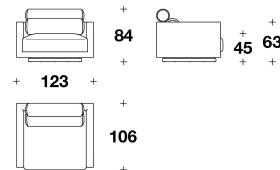

LUXENCE LUXURY LIVING

sofas & armchairs

JET SET

RHS (/CUS1) - RHS (/CUS2) - RHS (/CUS3)
OPTIONAL : CUSCINO SCHIENALE / BACK CUSHION
50x50 - 60x60 - 70x70cm
19 3/4x19 3/4 - 23 2/3x23 2/3 - 27 2/3x27 2/3"

RHS (POLP)
POLTRONCINA / SMALL ARMCHAIR
84x85x80H. - H.A.63 - H.S.45 cm
33x33 1/3x31 1/3H. - H.A.24 2/3 - H.S.17 3/4 "

RHS (POL)
BIG : POLTRONA / ARMCHAIR
123x106x84H. - H.A.63 - H.S.45 cm
48 1/3x41 2/3x33H. - H.A.24 2/3 - H.S.17 3/4 "