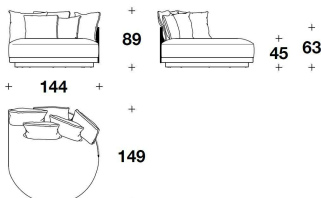

RHS (EC)
ELEMENTO CENTRALE CURVO / CURVED CENTRAL ELEMENT
250x128x84H. - H.S.45 cm
98 1/3x50 1/3x33H. - H.S.17 3/4 "

RHS (POUTD1) - RHS (POUTS1)
ISOLA DX O SX CON SCHIENALE IN METALLO / RIGHT OR LEFT ISLAND WITH METAL BACK
144x149x89H. - H.A.63 - H.S.45cm
56 2/3x58 2/3x35H. - H.A.24 2/3 - H.S.17 3/4"

RHS (POUTD) - RHS (POUTS)
ISOLA DX O SX / RIGHT OR LEFT ISLAND
149x157x89H. - H.A.64 - H.S.45cm
58 2/3x61 2/3x35H. - H.A.25 1/3 - H.S.17 3/4"