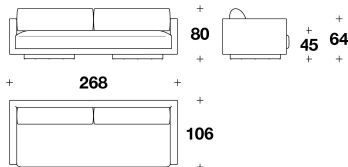

LUXENCE LUXURY LIVING

sofas & armchairs

JET SET

RHS (/CUS1) - RHS (/CUS2) - RHS (/CUS3)
 OPTIONAL : CUSCINO SCHIENALE / BACK CUSHION
 50x50 - 60x60 - 70x70cm
 19 3/4x19 3/4 - 23 2/3x23 2/3 - 27 2/3x27 2/3"

RHS (POLP)
 POLTRONCINA / SMALL ARMCHAIR
 84x85x80H. - H.A.63 - H.S.45 cm
 33x33 1/3x31 1/3H. - H.A.24 2/3 - H.S.17 3/4 "

RHS (POL)
 BIG : POLTRONA / ARMCHAIR
 123x106x84H. - H.A.63 - H.S.45 cm
 48 1/3x41 2/3x33H. - H.A.24 2/3 - H.S.17 3/4 "

RHS (POUTD1) - RHS (POUTS1)
 ISOLA DX O SX CON SCHIENALE IN METALLO / RIGHT OR LEFT ISLAND WITH METAL BACK
 144x149x89H. - H.A.63 - H.S.45cm
 56 2/3x58 2/3x35H. - H.A.24 2/3 - H.S.17 3/4"

RHS (POUTD) - RHS (POUTS)
 ISOLA DX O SX / RIGHT OR LEFT ISLAND
 149x157x89H. - H.A.64 - H.S.45cm
 58 2/3x61 2/3x35H. - H.A.25 1/3 - H.S.17 3/4"