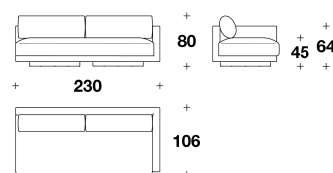

LUXENCE LUXURY LIVING

sofas & armchairs

JET SET

RHS (/CUS1) - RHS (/CUS2) - RHS (/CUS3)
 OPTIONAL : CUSCINO SCHIENALE / BACK CUSHION
 50x50 - 60x60 - 70x70cm
 19 3/4x19 3/4 - 23 2/3x23 2/3 - 27 2/3x27 2/3"

RHS (POLP)
 POLTRONCINA / SMALL ARMCHAIR
 84x85x80H. - H.A.63 - H.S.45 cm
 33x33 1/3x31 1/3H. - H.A.24 2/3 - H.S.17 3/4 "

RHS (POL)
 BIG : POLTRONA / ARMCHAIR
 123x106x84H. - H.A.63 - H.S.45 cm
 48 1/3x41 2/3x33H. - H.A.24 2/3 - H.S.17 3/4 "

RHS (D3)
 DIVANO 3 POSTI / 3 SEATER SOFA
 238x106x80H. - H.A.64 - H.S.45 cm
 93 2/3x41 2/3x31 1/3H. - H.A.25 1/3 - H.S.17 3/4 "

RHS (D4)
 DIVANO 4 POSTI / 4 SEATER SOFA
 268x106x80H. - H.A.64 - H.S.45 cm
 105 2/3x41 2/3x31 1/3H. - H.A.25 1/3 - H.S.17 3/4 "

RHS (POUTD1) - RHS (POUTS1)
 ISOLA DX O SX CON SCHIENALE IN METALLO / RIGHT OR LEFT ISLAND WITH METAL BACK
 144x149x89H. - H.A.63 - H.S.45cm
 56 2/3x58 2/3x35H. - H.A.24 2/3 - H.S.17 3/4"

RHS (POUTD) - RHS (POUTS)
 ISOLA DX O SX / RIGHT OR LEFT ISLAND
 149x157x89H. - H.A.64 - H.S.45cm
 58 2/3x61 2/3x35H. - H.A.25 1/3 - H.S.17 3/4"