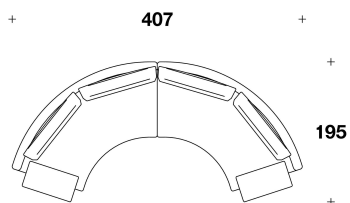

RHS (POLP)
 POLTRONCINA / SMALL ARMCHAIR
 84x85x80H. - H.A.63 - H.S.45 cm
 33x33 1/3x31 1/3H. - H.A.24 2/3 - H.S.17 3/4 "

RHS (POL)
 BIG : POLTRONA / ARMCHAIR
 123x106x84H. - H.A.63 - H.S.45 cm
 48 1/3x41 2/3x33H. - H.A.24 2/3 - H.S.17 3/4 "

RHS (ED) - RHS (ES)
 ELEMENTO SEDUTA CON BRACCIOLO DX O SX / SEAT ELEMENT WITH RIGHT OR LEFT ARMREST
 230x106x80H. - H.A.64 - H.S.45 cm
 90 2/3x41 2/3x31 1/3H. - H.A.25 1/3 - H.S.17 3/4 "

RHS (EC)
 ELEMENTO CENTRALE CURVO / CURVED CENTRAL ELEMENT
 250x128x84H. - H.S.45 cm
 98 1/3x50 1/3x33H. - H.S.17 3/4 "

RHS (POUTD1) - RHS (POUTS1)
 ISOLA DX O SX CON SCHIENALE IN METALLO / RIGHT OR LEFT ISLAND WITH METAL BACK
 144x149x89H. - H.A.63 - H.S.45cm
 56 2/3x58 2/3x35H. - H.A.24 2/3 - H.S.17 3/4"

RHS (POUTD) - RHS (POUTS)
 ISOLA DX O SX / RIGHT OR LEFT ISLAND
 149x157x89H. - H.A.64 - H.S.45cm
 58 2/3x61 2/3x35H. - H.A.25 1/3 - H.S.17 3/4"

LUXENCE LUXURY LIVING

sofas & armchairs

JET SET

RHS (BR)
BRACCIOLO DX O SX / RIGHT OR LEFT
ARMREST
37x72x43H. cm
14 2/4x28 1/3x17H. "

Note

EXAMPLES OF SECTIONAL SOFAS

RHS (BR) + RHS (POUTD)

RHS (POUTS1) + RHS (ED)