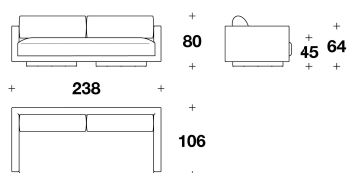

LUXENCE LUXURY LIVING

sofas & armchairs

JET SET

RHS (/CUS1) - RHS (/CUS2) - RHS (/CUS3)
 OPTIONAL : CUSCINO SCHIENALE / BACK CUSHION
 50x50 - 60x60 - 70x70cm
 19 3/4x19 3/4 - 23 2/3x23 2/3 - 27 2/3x27 2/3"

RHS (POLP)
 POLTRONCINA / SMALL ARMCHAIR
 84x85x80H. - H.A.63 - H.S.45 cm
 33x33 1/3x31 1/3H. - H.A.24 2/3 - H.S.17 3/4 "

RHS (POL)
 BIG : POLTRONA / ARMCHAIR
 123x106x84H. - H.A.63 - H.S.45 cm
 48 1/3x41 2/3x33H. - H.A.24 2/3 - H.S.17 3/4 "

RHS (D3)
 DIVANO 3 POSTI / 3 SEATER SOFA
 238x106x80H. - H.A.64 - H.S.45 cm
 93 2/3x41 2/3x31 1/3H. - H.A.25 1/3 - H.S.17 3/4 "

RHS (D4)
 DIVANO 4 POSTI / 4 SEATER SOFA
 268x106x80H. - H.A.64 - H.S.45 cm
 105 2/3x41 2/3x31 1/3H. - H.A.25 1/3 - H.S.17 3/4 "

RHS (POUTD1) - RHS (POUTS1)
 ISOLA DX O SX CON SCHIENALE IN METALLO / RIGHT OR LEFT ISLAND WITH METAL BACK
 144x149x89H. - H.A.63 - H.S.45cm
 56 2/3x58 2/3x35H. - H.A.24 2/3 - H.S.17 3/4"

RHS (POUTD) - RHS (POUTS)
 ISOLA DX O SX / RIGHT OR LEFT ISLAND
 149x157x89H. - H.A.64 - H.S.45cm
 58 2/3x61 2/3x35H. - H.A.25 1/3 - H.S.17 3/4"