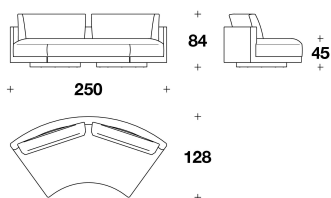

RHS (EC)
ELEMENTO CENTRALE CURVO / CURVED CENTRAL ELEMENT
250x128x84H. - H.S.45 cm
98 1/3x50 1/3x33H. - H.S.17 3/4 "

RHS (POUTD1) - RHS (POUTS1)
ISOLA DX O SX CON SCHIENALE IN METALLO / RIGHT OR LEFT ISLAND WITH METAL BACK
144x149x89H. - H.A.63 - H.S.45cm
56 2/3x58 2/3x35H. - H.A.24 2/3 - H.S.17 3/4"

RHS (POUTD) - RHS (POUTS)
ISOLA DX O SX / RIGHT OR LEFT ISLAND
149x157x89H. - H.A.64 - H.S.45cm
58 2/3x61 2/3x35H. - H.A.25 1/3 - H.S.17 3/4"