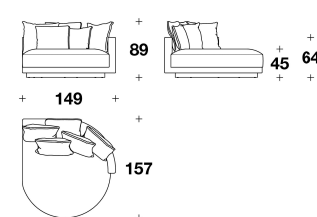

RHS (EC)
ELEMENTO CENTRALE CURVO / CURVED CENTRAL ELEMENT
250x128x84H. - H.S.45 cm
98 1/3x50 1/3x33H. - H.S.17 3/4 "

RHS (POUTD1) - RHS (POUTS1)
ISOLA DX O SX CON SCHIENALE IN METALLO / RIGHT OR LEFT ISLAND WITH METAL BACK
144x149x89H. - H.A.63 - H.S.45cm
56 2/3x58 2/3x35H. - H.A.24 2/3 - H.S.17 3/4"

RHS (POUTD) - RHS (POUTS)
ISOLA DX O SX / RIGHT OR LEFT ISLAND
149x157x89H. - H.A.64 - H.S.45cm
58 2/3x61 2/3x35H. - H.A.25 1/3 - H.S.17 3/4"