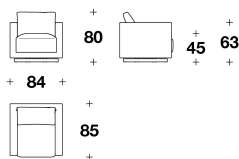

LUXENCE LUXURY LIVING

sofas & armchairs

JET SET

RHS (/CUS1) - RHS (/CUS2) - RHS (/CUS3)
OPTIONAL : CUSCINO SCHIENALE / BACK CUSHION
50x50 - 60x60 - 70x70cm
19 3/4x19 3/4 - 23 2/3x23 2/3 - 27 2/3x27 2/3"

RHS (POLP)
POLTRONCINA / SMALL ARMCHAIR
84x85x80H. - H.A.63 - H.S.45 cm
33x33 1/3x31 1/3H. - H.A.24 2/3 - H.S.17 3/4 "

RHS (POL)
BIG : POLTRONA / ARMCHAIR
123x106x84H. - H.A.63 - H.S.45 cm
48 1/3x41 2/3x33H. - H.A.24 2/3 - H.S.17 3/4 "