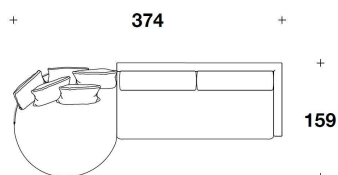

RHS (POLP)
 POLTRONCINA / SMALL ARMCHAIR
 84x85x80H. - H.A.63 - H.S.45 cm
 33x33 1/3x31 1/3H. - H.A.24 2/3 - H.S.17 3/4 "

RHS (POL)
 BIG : POLTRONA / ARMCHAIR
 123x106x84H. - H.A.63 - H.S.45 cm
 48 1/3x41 2/3x33H. - H.A.24 2/3 - H.S.17 3/4 "

RHS (ED) - RHS (ES)
 ELEMENTO SEDUTA CON BRACCIOLO DX O SX / SEAT ELEMENT WITH RIGHT OR LEFT ARMREST
 230x106x80H. - H.A.64 - H.S.45 cm
 90 2/3x41 2/3x31 1/3H. - H.A.25 1/3 - H.S.17 3/4 "

RHS (EC)
 ELEMENTO CENTRALE CURVO / CURVED CENTRAL ELEMENT
 250x128x84H. - H.S.45 cm
 98 1/3x50 1/3x33H. - H.S.17 3/4 "

RHS (POUTD1) - RHS (POUTS1)
 ISOLA DX O SX CON SCHIENALE IN METALLO / RIGHT OR LEFT ISLAND WITH METAL BACK
 144x149x89H. - H.A.63 - H.S.45cm
 56 2/3x58 2/3x35H. - H.A.24 2/3 - H.S.17 3/4"

RHS (POUTD) - RHS (POUTS)
 ISOLA DX O SX / RIGHT OR LEFT ISLAND
 149x157x89H. - H.A.64 - H.S.45cm
 58 2/3x61 2/3x35H. - H.A.25 1/3 - H.S.17 3/4"

LUXENCE LUXURY LIVING

sofas & armchairs

JET SET

RHS (BR)
BRACCIOLO DX O SX / RIGHT OR LEFT
ARMREST
37x72x43H. cm
14 2/4x28 1/3x17H. "

Note

EXAMPLES OF SECTIONAL SOFAS

RHS (BR) + RHS (POUTD)

RHS (POUTS1) + RHS (ED)