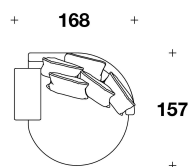

RHS (POLP)
 POLTRONCINA / SMALL ARMCHAIR
 84x85x80H. - H.A.63 - H.S.45 cm
 33x33 1/3x31 1/3H. - H.A.24 2/3 - H.S.17 3/4 "

RHS (POL)
 BIG : POLTRONA / ARMCHAIR
 123x106x84H. - H.A.63 - H.S.45 cm
 48 1/3x41 2/3x33H. - H.A.24 2/3 - H.S.17 3/4 "

RHS (ED) - RHS (ES)
 ELEMENTO SEDUTA CON BRACCIOLO DX O SX / SEAT ELEMENT WITH RIGHT OR LEFT ARMREST
 230x106x80H. - H.A.64 - H.S.45 cm
 90 2/3x41 2/3x31 1/3H. - H.A.25 1/3 - H.S.17 3/4 "

RHS (EC)
 ELEMENTO CENTRALE CURVO / CURVED CENTRAL ELEMENT
 250x128x84H. - H.S.45 cm
 98 1/3x50 1/3x33H. - H.S.17 3/4 "

RHS (POUTD1) - RHS (POUTS1)
 ISOLA DX O SX CON SCHIENALE IN METALLO / RIGHT OR LEFT ISLAND WITH METAL BACK
 144x149x89H. - H.A.63 - H.S.45cm
 56 2/3x58 2/3x35H. - H.A.24 2/3 - H.S.17 3/4"

RHS (POUTD) - RHS (POUTS)
 ISOLA DX O SX / RIGHT OR LEFT ISLAND
 149x157x89H. - H.A.64 - H.S.45cm
 58 2/3x61 2/3x35H. - H.A.25 1/3 - H.S.17 3/4"

LUXENCE LUXURY LIVING

sofas & armchairs

JET SET

RHS (BR)
BRACCIOLO DX O SX / RIGHT OR LEFT
ARMREST
37x72x43H. cm
14 2/4x28 1/3x17H. "

Note

EXAMPLES OF SECTIONAL SOFAS

RHS (BR) + RHS (POUTD)

RHS (POUTS1) + RHS (ED)