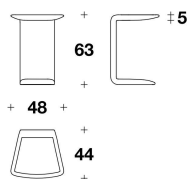

DESCRIZIONE TECNICA / TECHNICAL DESCRIPTION

STRUTTURA Legno sagomato laccato color Steel Blue oppure Titanium Silver, finitura opaca

TOP Superficie piana in marmo Striato Olimpico oppure in Sodalite, incassato nella struttura

N.B. Ogni pietra, essendo un prodotto naturale, è un pezzo unico e quindi può presentare variazioni di colore e struttura

FRAME Shaped wood, lacquered in Steel Blue or Titanium Silver with matt finishing

TOP Olympic Striato marble or Sodalite, built-in the top

N.B. Each stone, being a natural product, is a one-of-a-kind piece and can therefore exhibit colour and structural differences