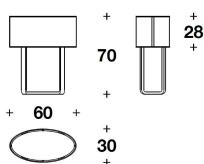

DESCRIZIONE TECNICA / TECHNICAL DESCRIPTION

STRUTTURA Alluminio finitura semilucida

PARALUME Metacrilato trasparente accoppiato con tessuto "warm light effect". Diffusore in metacrilato opale. Dettagli metallici finitura alluminio semilucido. Incisione al laser firma "Ettore Bugatti" sul top della lampada da tavolo ovale, logo "EB" su sospensione

LBU (04)
 LAMPADA DA TAVOLO NOTTE /
 BEDSIDE TABLE LAMP
 Ø 30x56H. cm
 Ø 11 3/4x22H. "

LBU (03)
 LAMPADA DA TAVOLO OVALE / OVAL
 TABLE LAMP
 60x30x70H.cm
 23 2/3x11 3/4x27 2/3H. "

LBU (02)
 LAMPADA DA TAVOLO / TABLE LAMP
 Ø 30x71H. cm
 Ø 11 3/4x28H. "

LBU (01)
 PIANTANA / STANDING LAMP
 Ø 46x178H. cm
 Ø 18x70H. "

LBU (05)
 SOSPENSIONE / SUSPENSION
 98x50x35H. cm
 38 2/3x19 3/4x13 3/4H. "

Note