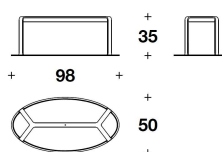

LBU (04)
 LAMPADA DA TAVOLO NOTTE /
 BEDSIDE TABLE LAMP
 Ø 30x56H. cm
 Ø 11 3/4x22H. "

LBU (03)
 LAMPADA DA TAVOLO OVALE / OVAL
 TABLE LAMP
 60x30x70H.cm
 23 2/3x11 3/4x27 2/3H. "

LBU (02)
 LAMPADA DA TAVOLO / TABLE LAMP
 Ø 30x71H. cm
 Ø 11 3/4x28H. "

LBU (01)
 PIANTANA / STANDING LAMP
 Ø 46x178H. cm
 Ø 18x70H. "

LBU (05)
 SOSPENSIONE / SUSPENSION
 98x50x35H. cm
 38 2/3x19 3/4x13 3/4H. "

Note