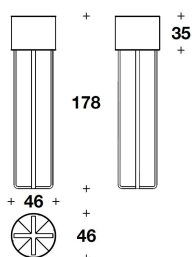

DESCRIZIONE TECNICA / TECHNICAL DESCRIPTION

STRUTTURA Alluminio finitura semilucida

PARALUME Metacrilato trasparente accoppiato con tessuto "warm light effect". Diffusore in metacrilato opale. Dettagli metallici finitura alluminio semilucido. Incisione al laser firma "Ettore Bugatti" sul top della lampada da tavolo ovale, logo "EB" su sospensione

LBU (04)
 LAMPADA DA TAVOLO NOTTE /
 BEDSIDE TABLE LAMP
 Ø 30x56H. cm
 Ø 11 3/4x22H. "

LBU (03)
 LAMPADA DA TAVOLO OVALE / OVAL
 TABLE LAMP
 60x30x70H.cm
 23 2/3x11 3/4x27 2/3H. "

LBU (02)
 LAMPADA DA TAVOLO / TABLE LAMP
 Ø 30x71H. cm
 Ø 11 3/4x28H. "

LBU (01)
 PIANTANA / STANDING LAMP
 Ø 46x178H. cm
 Ø 18x70H. "

LBU (05)
 SOSPENSIONE / SUSPENSION
 98x50x35H. cm
 38 2/3x19 3/4x13 3/4H. "

Note