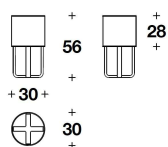

DESCRIZIONE TECNICA / TECHNICAL DESCRIPTION

STRUTTURA Alluminio finitura semilucida

PARALUME Metacrilato trasparente accoppiato con tessuto "warm light effect". Diffusore in metacrilato opale. Dettagli metallici finitura alluminio semilucido. Incisione al laser firma "Ettore Bugatti" sul top della lampada da tavolo ovale, logo "EB" su sospensione

LBU (04)
 LAMPADA DA TAVOLO NOTTE /
 BEDSIDE TABLE LAMP
 Ø 30x56H. cm
 Ø 11 3/4x22H. "

LBU (03)
 LAMPADA DA TAVOLO OVALE / OVAL
 TABLE LAMP
 60x30x70H.cm
 23 2/3x11 3/4x27 2/3H. "

LBU (02)
 LAMPADA DA TAVOLO / TABLE LAMP
 Ø 30x71H. cm
 Ø 11 3/4x28H. "

LBU (01)
 PIANTANA / STANDING LAMP
 Ø 46x178H. cm
 Ø 18x70H. "

LBU (05)
 SOSPENSIONE / SUSPENSION
 98x50x35H. cm
 38 2/3x19 3/4x13 3/4H. "

Note