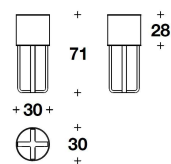

DESCRIZIONE TECNICA / TECHNICAL DESCRIPTION

STRUTTURA Alluminio finitura semilucida

PARALUME Metacrilato trasparente accoppiato con tessuto "warm light effect". Diffusore in metacrilato opale. Dettagli metallici finitura alluminio semilucido. Incisione al laser firma "Ettore Bugatti" sul top della lampada da tavolo ovale, logo "EB" su sospensione

LBU (04)
 LAMPADA DA TAVOLO NOTTE /
 BEDSIDE TABLE LAMP
 Ø 30x56H. cm
 Ø 11 3/4x22H. "

LBU (03)
 LAMPADA DA TAVOLO OVALE / OVAL
 TABLE LAMP
 60x30x70H.cm
 23 2/3x11 3/4x27 2/3H. "

LBU (02)
 LAMPADA DA TAVOLO / TABLE LAMP
 Ø 30x71H. cm
 Ø 11 3/4x28H. "

LBU (01)
 PIANTANA / STANDING LAMP
 Ø 46x178H. cm
 Ø 18x70H. "

LBU (05)
 SOSPENSIONE / SUSPENSION
 98x50x35H. cm
 38 2/3x19 3/4x13 3/4H. "

Note