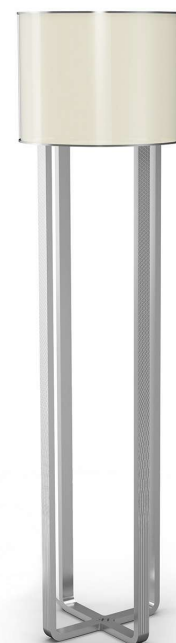

DESCRIZIONE TECNICA / TECHNICAL DESCRIPTION

STRUTTURA Alluminio finitura semilucida

PARALUME Metacrilato trasparente accoppiato con tessuto "warm light effect". Diffusore in metacrilato opale. Dettagli metallici finitura alluminio semilucido. Incisione al laser firma "Ettore Bugatti" sul top della lampada da tavolo ovale, logo "EB" su sospensione

FRAME Aluminium with semi glossy finishing

LAMPSHADE Transparent metacrilate with "warm light effect" fabric. Metacrilate opal top diffusor. Metal details with semi glossy aluminium finishing. "Ettore Bugatti" laser signature on the oval table lamp top, "EB" laser logo on the suspension bottom diffusor

LBU (04)
 LAMPADA DA TAVOLO NOTTE /
 BEDSIDE TABLE LAMP
 Ø 30x56H. cm
 Ø 11 3/4x22H. "

LBU (03)
 LAMPADA DA TAVOLO OVALE / OVAL
 TABLE LAMP
 60x30x70H.cm
 23 2/3x11 3/4x27 2/3H. "

LBU (02)
 LAMPADA DA TAVOLO / TABLE LAMP
 Ø 30x71H. cm
 Ø 11 3/4x28H. "

LBU (01)
 PIANTANA / STANDING LAMP
 Ø 46x178H. cm
 Ø 18x70H. "

LBU (05)
 SOSPENSIONE / SUSPENSION
 98x50x35H. cm
 38 2/3x19 3/4x13 3/4H. "

Note