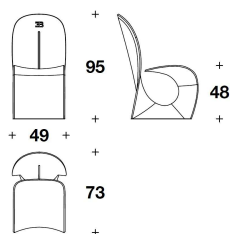

DESCRIZIONE TECNICA / TECHNICAL DESCRIPTION

STRUTTURA Carbonio imbottito con Poliuretano. Retro schienale in carbonio tinta BLUE ROYALE finitura lucida spazzolata

RIVESTIMENTO Pelle non sfoderabile (escluso Vermont e pelli stampate). Filetto in pelle Nuvola 106 Denim Blue con cucitura perimetrale a contrasto, filo colore coordinato. Ricamo logo EB sullo schienale, colore coordinato al filetto

FEET Black hide

SBG (02)

SEDIA / CHAIR

49x73x95H. - H.S.48 cm

19 1/4x28 2/3x37 1/3H. - H.S.19 "

Note