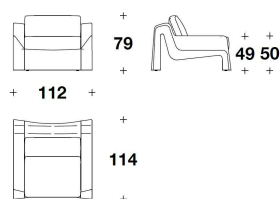

ING (POL)
POLTRONA / ARMCHAIR
112x114x79H. - H.A.50 - H.S.49cm
44x45x31H. - H.A.19 3/4 - H.S.19 1/4"

ING (D2)
DIVANO 2 POSTI / 2 SEATER SOFA
193x114x79H. - H.A.50 - H.S.49cm
76x45x31H. - H.A.19 3/4 - H.S.19 1/4"

ING (D3)
DIVANO 3 POSTI / 3 SEATER SOFA
273x114x79H. - H.A.50 - H.S.49cm
107 1/3x45x31H. - H.A.19 3/4 - H.S.19 1/4"

ING (D4)
DIVANO 4 POSTI / 4 SEATER SOFA
354x114x79H. - H.A.50 - H.S.49cm
139 1/2x45x31H. - H.A.19 3/4 - H.S.19 1/4"

ING (E2)
ELEMENTO 2 POSTI / 2 SEATER ELEMENT
161x110x79H. - H.S.49cm
63 1/3x43 1/3x31H. - H.S.19 1/4"

ING (E3)
ELEMENTO 3 POSTI / 3 SEATER ELEMENT
241x110x79H. - H.S.49cm
95x43 1/3x31H. - H.S.19 1/4"

ING (E4)
ELEMENTO 4 POSTI / 4 SEATER ELEMENT
322x110x79H. - H.S.49cm
126 2/3x43 1/3x31H. - H.S.19 1/4"

ING (POU)
 POUF / OTTOMAN
 110x111x52H.cm
 43 1/3x43 2/3x20 1/3H."

BCT (04)
 COFFEE TABLE
 110x111x32H.cm
 43 1/3x43 2/3x12 2/4H."

Note

EXAMPLE OF SECTIONAL SOFA

ING (E2S) + ING (POU) + ING (E3D)