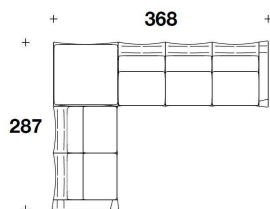

ING (E2)
ELEMENTO 2 POSTI / 2 SEATER ELEMENT
161x110x79H. - H.S.49cm
63 1/3x43 1/3x31H. - H.S.19 1/4"

ING (E3)
ELEMENTO 3 POSTI / 3 SEATER ELEMENT
241x110x79H. - H.S.49cm
95x43 1/3x31H. - H.S.19 1/4"

ING (E4)
ELEMENTO 4 POSTI / 4 SEATER ELEMENT
322x110x79H. - H.S.49cm
126 2/3x43 1/3x31H. - H.S.19 1/4"

ING (E2D) - ING (E2S)
ELEMENTO 2 POSTI CON BRACCIOLO
DX O SX / 2 SEATER ELEMENT WITH
RIGHT OR LEFT ARMREST
177x114x79H. - H.A.50 - H.S.49cm
69 2/3x45x31H. - H.A.19 3/4 - H.S.19 1/4"

ING (E3D) - ING (E3S)
ELEMENTO 3 POSTI CON BRACCIOLO
DX O SX / 3 SEATER ELEMENT WITH
RIGHT OR LEFT ARMREST
257x114x79H. - H.A.50 - H.S.49cm
101 1/3x45x31H. - H.A.19 3/4 - H.S.19 1/4"

BUGATTI HOME
sofas & armchairs
CHIRON

ING (E4D) - ING (E4S)
 ELEMENTO 4 POSTI CON BRACCIOLO
 DX O SX / 4 SEATER ELEMENT WITH
 RIGHT OR LEFT ARMREST
 338x114x79H. - H.A.50 - H.S.49cm
 133x45x31H. - H.A.19 3/4 - H.S.19 1/4"

ING (POU)
 POUF / OTTOMAN
 110x111x52H.cm
 43 1/3x43 2/3x20 1/3H."

BCT (04)
 COFFEE TABLE
 110x111x32H.cm
 43 1/3x43 2/3x12 2/4H."

Note

EXAMPLE OF SECTIONAL SOFA

ING (E2S) + ING (POU) + ING (E3D)