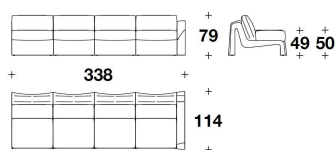

ING (D3)
DIVANO 3 POSTI / 3 SEATER SOFA
273x114x79H. - H.A.50 - H.S.49cm
107 1/3x45x31H. - H.A.19 3/4 - H.S.19 1/4"

ING (D4)
DIVANO 4 POSTI / 4 SEATER SOFA
354x114x79H. - H.A.50 - H.S.49cm
139 1/2x45x31H. - H.A.19 3/4 - H.S.19 1/4"

ING (E2)
ELEMENTO 2 POSTI / 2 SEATER ELEMENT
161x110x79H. - H.S.49cm
63 1/3x43 1/3x31H. - H.S.19 1/4"

ING (E3)
ELEMENTO 3 POSTI / 3 SEATER ELEMENT
241x110x79H. - H.S.49cm
95x43 1/3x31H. - H.S.19 1/4"

ING (E4)
ELEMENTO 4 POSTI / 4 SEATER ELEMENT
322x110x79H. - H.S.49cm
126 2/3x43 1/3x31H. - H.S.19 1/4"

ING (E2D) - ING (E2S)
ELEMENTO 2 POSTI CON BRACCIOLO
DX O SX / 2 SEATER ELEMENT WITH
RIGHT OR LEFT ARMREST
177x114x79H. - H.A.50 - H.S.49cm
69 2/3x45x31H. - H.A.19 3/4 - H.S.19 1/4"

ING (E3D) - ING (E3S)
ELEMENTO 3 POSTI CON BRACCIOLO
DX O SX / 3 SEATER ELEMENT WITH
RIGHT OR LEFT ARMREST
257x114x79H. - H.A.50 - H.S.49cm
101 1/3x45x31H. - H.A.19 3/4 - H.S.19 1/4"

BUGATTI HOME
sofas & armchairs
CHIRON

ING (E4D) - ING (E4S)
 ELEMENTO 4 POSTI CON BRACCIOLO
 DX O SX / 4 SEATER ELEMENT WITH
 RIGHT OR LEFT ARMREST
 338x114x79H. - H.A.50 - H.S.49cm
 133x45x31H. - H.A.19 3/4 - H.S.19 1/4"