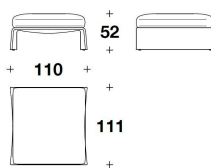

ING (D3)
DIVANO 3 POSTI / 3 SEATER SOFA
273x114x79H. - H.A.50 - H.S.49cm
107 1/3x45x31H. - H.A.19 3/4 - H.S.19 1/4"

ING (D4)
DIVANO 4 POSTI / 4 SEATER SOFA
354x114x79H. - H.A.50 - H.S.49cm
139 1/2x45x31H. - H.A.19 3/4 - H.S.19 1/4"

ING (E2)
ELEMENTO 2 POSTI / 2 SEATER ELEMENT
161x110x79H. - H.S.49cm
63 1/3x43 1/3x31H. - H.S.19 1/4"

ING (E3)
ELEMENTO 3 POSTI / 3 SEATER ELEMENT
241x110x79H. - H.S.49cm
95x43 1/3x31H. - H.S.19 1/4"

ING (E4)
ELEMENTO 4 POSTI / 4 SEATER ELEMENT
322x110x79H. - H.S.49cm
126 2/3x43 1/3x31H. - H.S.19 1/4"

ING (E2D) - ING (E2S)
ELEMENTO 2 POSTI CON BRACCIOLO
DX O SX / 2 SEATER ELEMENT WITH
RIGHT OR LEFT ARMREST
177x114x79H. - H.A.50 - H.S.49cm
69 2/3x45x31H. - H.A.19 3/4 - H.S.19 1/4"

ING (E3D) - ING (E3S)
ELEMENTO 3 POSTI CON BRACCIOLO
DX O SX / 3 SEATER ELEMENT WITH
RIGHT OR LEFT ARMREST
257x114x79H. - H.A.50 - H.S.49cm
101 1/3x45x31H. - H.A.19 3/4 - H.S.19 1/4"

BUGATTI HOME
sofas & armchairs
CHIRON

ING (E4D) - ING (E4S)
 ELEMENTO 4 POSTI CON BRACCIOLO
 DX O SX / 4 SEATER ELEMENT WITH
 RIGHT OR LEFT ARMREST
 338x114x79H. - H.A.50 - H.S.49cm
 133x45x31H. - H.A.19 3/4 - H.S.19 1/4"