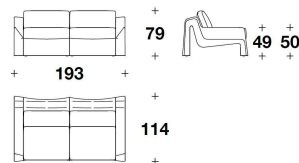

ING (POL)
POLTRONA / ARMCHAIR
112x114x79H. - H.A.50 - H.S.49cm
44x45x31H. - H.A.19 3/4 - H.S.19 1/4"

ING (D2)
DIVANO 2 POSTI / 2 SEATER SOFA
193x114x79H. - H.A.50 - H.S.49cm
76x45x31H. - H.A.19 3/4 - H.S.19 1/4"

ING (D3)
DIVANO 3 POSTI / 3 SEATER SOFA
273x114x79H. - H.A.50 - H.S.49cm
107 1/3x45x31H. - H.A.19 3/4 - H.S.19 1/4"

ING (D4)
DIVANO 4 POSTI / 4 SEATER SOFA
354x114x79H. - H.A.50 - H.S.49cm
139 1/2x45x31H. - H.A.19 3/4 - H.S.19 1/4"

ING (E2)
ELEMENTO 2 POSTI / 2 SEATER ELEMENT
161x110x79H. - H.S.49cm
63 1/3x43 1/3x31H. - H.S.19 1/4"

ING (E3)
ELEMENTO 3 POSTI / 3 SEATER ELEMENT
241x110x79H. - H.S.49cm
95x43 1/3x31H. - H.S.19 1/4"

ING (E4)
ELEMENTO 4 POSTI / 4 SEATER ELEMENT
322x110x79H. - H.S.49cm
126 2/3x43 1/3x31H. - H.S.19 1/4"

ING (E2D) - ING (E2S)
ELEMENTO 2 POSTI CON BRACCIOLO
DX O SX / 2 SEATER ELEMENT WITH
RIGHT OR LEFT ARMREST
177x114x79H. - H.A.50 - H.S.49cm
69 2/3x45x31H. - H.A.19 3/4 - H.S.19 1/4"

ING (E3D) - ING (E3S)
ELEMENTO 3 POSTI CON BRACCIOLO
DX O SX / 3 SEATER ELEMENT WITH
RIGHT OR LEFT ARMREST
257x114x79H. - H.A.50 - H.S.49cm
101 1/3x45x31H. - H.A.19 3/4 - H.S.19 1/4"