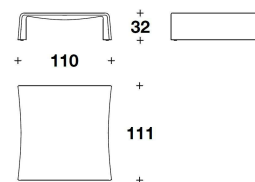

ING (E2)
ELEMENTO 2 POSTI / 2 SEATER ELEMENT
161x110x79H. - H.S.49cm
63 1/3x43 1/3x31H. - H.S.19 1/4"

ING (E3)
ELEMENTO 3 POSTI / 3 SEATER ELEMENT
241x110x79H. - H.S.49cm
95x43 1/3x31H. - H.S.19 1/4"

ING (E4)
ELEMENTO 4 POSTI / 4 SEATER ELEMENT
322x110x79H. - H.S.49cm
126 2/3x43 1/3x31H. - H.S.19 1/4"

ING (E2D) - ING (E2S)
ELEMENTO 2 POSTI CON BRACCIOLO
DX O SX / 2 SEATER ELEMENT WITH
RIGHT OR LEFT ARMREST
177x114x79H. - H.A.50 - H.S.49cm
69 2/3x45x31H. - H.A.19 3/4 - H.S.19 1/4"

ING (E3D) - ING (E3S)
ELEMENTO 3 POSTI CON BRACCIOLO
DX O SX / 3 SEATER ELEMENT WITH
RIGHT OR LEFT ARMREST
257x114x79H. - H.A.50 - H.S.49cm
101 1/3x45x31H. - H.A.19 3/4 - H.S.19 1/4"

BUGATTI HOME
sofas & armchairs
CHIRON

ING (E4D) - ING (E4S)
 ELEMENTO 4 POSTI CON BRACCIOLO
 DX O SX / 4 SEATER ELEMENT WITH
 RIGHT OR LEFT ARMREST
 338x114x79H. - H.A.50 - H.S.49cm
 133x45x31H. - H.A.19 3/4 - H.S.19 1/4"

ING (POU)
 POUF / OTTOMAN
 110x111x52H.cm
 43 1/3x43 2/3x20 1/3H."

BCT (04)
 COFFEE TABLE
 110x111x32H.cm
 43 1/3x43 2/3x12 2/4H."

Note

EXAMPLE OF SECTIONAL SOFA

ING (E2S) + ING (POU) + ING (E3D)