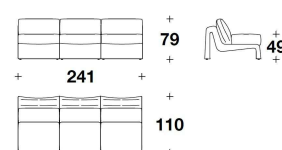

ING (POL)
POLTRONA / ARMCHAIR
112x114x79H. - H.A.50 - H.S.49cm
44x45x31H. - H.A.19 3/4 - H.S.19 1/4"

ING (D2)
DIVANO 2 POSTI / 2 SEATER SOFA
193x114x79H. - H.A.50 - H.S.49cm
76x45x31H. - H.A.19 3/4 - H.S.19 1/4"

ING (D3)
DIVANO 3 POSTI / 3 SEATER SOFA
273x114x79H. - H.A.50 - H.S.49cm
107 1/3x45x31H. - H.A.19 3/4 - H.S.19 1/4"

ING (D4)
DIVANO 4 POSTI / 4 SEATER SOFA
354x114x79H. - H.A.50 - H.S.49cm
139 1/2x45x31H. - H.A.19 3/4 - H.S.19 1/4"

ING (E2)
ELEMENTO 2 POSTI / 2 SEATER ELEMENT
161x110x79H. - H.S.49cm
63 1/3x43 1/3x31H. - H.S.19 1/4"

ING (E3)
ELEMENTO 3 POSTI / 3 SEATER ELEMENT
241x110x79H. - H.S.49cm
95x43 1/3x31H. - H.S.19 1/4"

ING (E4)
ELEMENTO 4 POSTI / 4 SEATER ELEMENT
322x110x79H. - H.S.49cm
126 2/3x43 1/3x31H. - H.S.19 1/4"

ING (E2D) - ING (E2S)
ELEMENTO 2 POSTI CON BRACCIOLO
DX O SX / 2 SEATER ELEMENT WITH
RIGHT OR LEFT ARMREST
177x114x79H. - H.A.50 - H.S.49cm
69 2/3x45x31H. - H.A.19 3/4 - H.S.19 1/4"

ING (E3D) - ING (E3S)
ELEMENTO 3 POSTI CON BRACCIOLO
DX O SX / 3 SEATER ELEMENT WITH
RIGHT OR LEFT ARMREST
257x114x79H. - H.A.50 - H.S.49cm
101 1/3x45x31H. - H.A.19 3/4 - H.S.19 1/4"