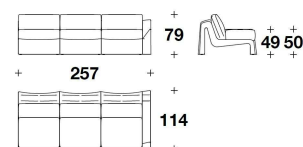

ING (D3)
DIVANO 3 POSTI / 3 SEATER SOFA
273x114x79H. - H.A.50 - H.S.49cm
107 1/3x45x31H. - H.A.19 3/4 - H.S.19 1/4"

ING (D4)
DIVANO 4 POSTI / 4 SEATER SOFA
354x114x79H. - H.A.50 - H.S.49cm
139 1/2x45x31H. - H.A.19 3/4 - H.S.19 1/4"

ING (E2)
ELEMENTO 2 POSTI / 2 SEATER ELEMENT
161x110x79H. - H.S.49cm
63 1/3x43 1/3x31H. - H.S.19 1/4"

ING (E3)
ELEMENTO 3 POSTI / 3 SEATER ELEMENT
241x110x79H. - H.S.49cm
95x43 1/3x31H. - H.S.19 1/4"

ING (E4)
ELEMENTO 4 POSTI / 4 SEATER ELEMENT
322x110x79H. - H.S.49cm
126 2/3x43 1/3x31H. - H.S.19 1/4"

ING (E2D) - ING (E2S)
ELEMENTO 2 POSTI CON BRACCIOLO
DX O SX / 2 SEATER ELEMENT WITH
RIGHT OR LEFT ARMREST
177x114x79H. - H.A.50 - H.S.49cm
69 2/3x45x31H. - H.A.19 3/4 - H.S.19 1/4"

ING (E3D) - ING (E3S)
ELEMENTO 3 POSTI CON BRACCIOLO
DX O SX / 3 SEATER ELEMENT WITH
RIGHT OR LEFT ARMREST
257x114x79H. - H.A.50 - H.S.49cm
101 1/3x45x31H. - H.A.19 3/4 - H.S.19 1/4"

BUGATTI HOME
sofas & armchairs
CHIRON

ING (E4D) - ING (E4S)
 ELEMENTO 4 POSTI CON BRACCIOLO
 DX O SX / 4 SEATER ELEMENT WITH
 RIGHT OR LEFT ARMREST
 338x114x79H. - H.A.50 - H.S.49cm
 133x45x31H. - H.A.19 3/4 - H.S.19 1/4"