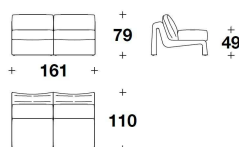

ING (POL)
POLTRONA / ARMCHAIR
112x114x79H. - H.A.50 - H.S.49cm
44x45x31H. - H.A.19 3/4 - H.S.19 1/4"

ING (D2)
DIVANO 2 POSTI / 2 SEATER SOFA
193x114x79H. - H.A.50 - H.S.49cm
76x45x31H. - H.A.19 3/4 - H.S.19 1/4"

ING (D3)
DIVANO 3 POSTI / 3 SEATER SOFA
273x114x79H. - H.A.50 - H.S.49cm
107 1/3x45x31H. - H.A.19 3/4 - H.S.19 1/4"

ING (D4)
DIVANO 4 POSTI / 4 SEATER SOFA
354x114x79H. - H.A.50 - H.S.49cm
139 1/2x45x31H. - H.A.19 3/4 - H.S.19 1/4"

ING (E2)
ELEMENTO 2 POSTI / 2 SEATER ELEMENT
161x110x79H. - H.S.49cm
63 1/3x43 1/3x31H. - H.S.19 1/4"

ING (E3)
ELEMENTO 3 POSTI / 3 SEATER ELEMENT
241x110x79H. - H.S.49cm
95x43 1/3x31H. - H.S.19 1/4"

ING (E4)
ELEMENTO 4 POSTI / 4 SEATER ELEMENT
322x110x79H. - H.S.49cm
126 2/3x43 1/3x31H. - H.S.19 1/4"

ING (E2D) - ING (E2S)
ELEMENTO 2 POSTI CON BRACCIOLO
DX O SX / 2 SEATER ELEMENT WITH
RIGHT OR LEFT ARMREST
177x114x79H. - H.A.50 - H.S.49cm
69 2/3x45x31H. - H.A.19 3/4 - H.S.19 1/4"

ING (E3D) - ING (E3S)
ELEMENTO 3 POSTI CON BRACCIOLO
DX O SX / 3 SEATER ELEMENT WITH
RIGHT OR LEFT ARMREST
257x114x79H. - H.A.50 - H.S.49cm
101 1/3x45x31H. - H.A.19 3/4 - H.S.19 1/4"