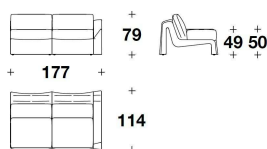

ING (POL)
POLTRONA / ARMCHAIR
112x114x79H. - H.A.50 - H.S.49cm
44x45x31H. - H.A.19 3/4 - H.S.19 1/4"

ING (D2)
DIVANO 2 POSTI / 2 SEATER SOFA
193x114x79H. - H.A.50 - H.S.49cm
76x45x31H. - H.A.19 3/4 - H.S.19 1/4"

ING (D3)
DIVANO 3 POSTI / 3 SEATER SOFA
273x114x79H. - H.A.50 - H.S.49cm
107 1/3x45x31H. - H.A.19 3/4 - H.S.19 1/4"

ING (D4)
DIVANO 4 POSTI / 4 SEATER SOFA
354x114x79H. - H.A.50 - H.S.49cm
139 1/2x45x31H. - H.A.19 3/4 - H.S.19 1/4"

ING (E2)
ELEMENTO 2 POSTI / 2 SEATER ELEMENT
161x110x79H. - H.S.49cm
63 1/3x43 1/3x31H. - H.S.19 1/4"

ING (E3)
ELEMENTO 3 POSTI / 3 SEATER ELEMENT
241x110x79H. - H.S.49cm
95x43 1/3x31H. - H.S.19 1/4"

ING (E4)
ELEMENTO 4 POSTI / 4 SEATER ELEMENT
322x110x79H. - H.S.49cm
126 2/3x43 1/3x31H. - H.S.19 1/4"

ING (E2D) - ING (E2S)
ELEMENTO 2 POSTI CON BRACCIOLO
DX O SX / 2 SEATER ELEMENT WITH
RIGHT OR LEFT ARMREST
177x114x79H. - H.A.50 - H.S.49cm
69 2/3x45x31H. - H.A.19 3/4 - H.S.19 1/4"

ING (E3D) - ING (E3S)
ELEMENTO 3 POSTI CON BRACCIOLO
DX O SX / 3 SEATER ELEMENT WITH
RIGHT OR LEFT ARMREST
257x114x79H. - H.A.50 - H.S.49cm
101 1/3x45x31H. - H.A.19 3/4 - H.S.19 1/4"