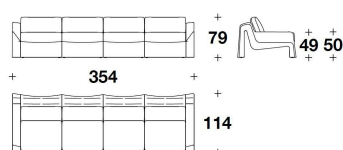

ING (POL)
POLTRONA / ARMCHAIR
112x114x79H. - H.A.50 - H.S.49cm
44x45x31H. - H.A.19 3/4 - H.S.19 1/4"

ING (D2)
DIVANO 2 POSTI / 2 SEATER SOFA
193x114x79H. - H.A.50 - H.S.49cm
76x45x31H. - H.A.19 3/4 - H.S.19 1/4"

ING (D3)
DIVANO 3 POSTI / 3 SEATER SOFA
273x114x79H. - H.A.50 - H.S.49cm
107 1/3x45x31H. - H.A.19 3/4 - H.S.19 1/4"

ING (D4)
DIVANO 4 POSTI / 4 SEATER SOFA
354x114x79H. - H.A.50 - H.S.49cm
139 1/2x45x31H. - H.A.19 3/4 - H.S.19 1/4"

ING (E2)
ELEMENTO 2 POSTI / 2 SEATER ELEMENT
161x110x79H. - H.S.49cm
63 1/3x43 1/3x31H. - H.S.19 1/4"

ING (E3)
ELEMENTO 3 POSTI / 3 SEATER ELEMENT
241x110x79H. - H.S.49cm
95x43 1/3x31H. - H.S.19 1/4"

ING (E4)
ELEMENTO 4 POSTI / 4 SEATER ELEMENT
322x110x79H. - H.S.49cm
126 2/3x43 1/3x31H. - H.S.19 1/4"

ING (E2D) - ING (E2S)
ELEMENTO 2 POSTI CON BRACCIOLO
DX O SX / 2 SEATER ELEMENT WITH
RIGHT OR LEFT ARMREST
177x114x79H. - H.A.50 - H.S.49cm
69 2/3x45x31H. - H.A.19 3/4 - H.S.19 1/4"

ING (E3D) - ING (E3S)
ELEMENTO 3 POSTI CON BRACCIOLO
DX O SX / 3 SEATER ELEMENT WITH
RIGHT OR LEFT ARMREST
257x114x79H. - H.A.50 - H.S.49cm
101 1/3x45x31H. - H.A.19 3/4 - H.S.19 1/4"