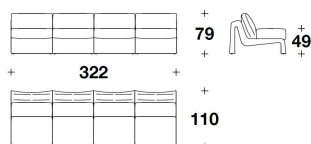

ING (POL)
POLTRONA / ARMCHAIR
112x114x79H. - H.A.50 - H.S.49cm
44x45x31H. - H.A.19 3/4 - H.S.19 1/4"

ING (D2)
DIVANO 2 POSTI / 2 SEATER SOFA
193x114x79H. - H.A.50 - H.S.49cm
76x45x31H. - H.A.19 3/4 - H.S.19 1/4"

ING (D3)
DIVANO 3 POSTI / 3 SEATER SOFA
273x114x79H. - H.A.50 - H.S.49cm
107 1/3x45x31H. - H.A.19 3/4 - H.S.19 1/4"

ING (D4)
DIVANO 4 POSTI / 4 SEATER SOFA
354x114x79H. - H.A.50 - H.S.49cm
139 1/2x45x31H. - H.A.19 3/4 - H.S.19 1/4"

ING (E2)
ELEMENTO 2 POSTI / 2 SEATER ELEMENT
161x110x79H. - H.S.49cm
63 1/3x43 1/3x31H. - H.S.19 1/4"

ING (E3)
ELEMENTO 3 POSTI / 3 SEATER ELEMENT
241x110x79H. - H.S.49cm
95x43 1/3x31H. - H.S.19 1/4"

ING (E4)
ELEMENTO 4 POSTI / 4 SEATER ELEMENT
322x110x79H. - H.S.49cm
126 2/3x43 1/3x31H. - H.S.19 1/4"

ING (E2D) - ING (E2S)
ELEMENTO 2 POSTI CON BRACCIOLO
DX O SX / 2 SEATER ELEMENT WITH
RIGHT OR LEFT ARMREST
177x114x79H. - H.A.50 - H.S.49cm
69 2/3x45x31H. - H.A.19 3/4 - H.S.19 1/4"

ING (E3D) - ING (E3S)
ELEMENTO 3 POSTI CON BRACCIOLO
DX O SX / 3 SEATER ELEMENT WITH
RIGHT OR LEFT ARMREST
257x114x79H. - H.A.50 - H.S.49cm
101 1/3x45x31H. - H.A.19 3/4 - H.S.19 1/4"