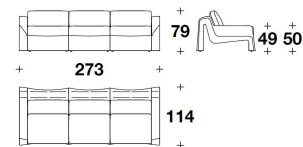

ING (POL)
POLTRONA / ARMCHAIR
112x114x79H. - H.A.50 - H.S.49cm
44x45x31H. - H.A.19 3/4 - H.S.19 1/4"

ING (D2)
DIVANO 2 POSTI / 2 SEATER SOFA
193x114x79H. - H.A.50 - H.S.49cm
76x45x31H. - H.A.19 3/4 - H.S.19 1/4"

ING (D3)
DIVANO 3 POSTI / 3 SEATER SOFA
273x114x79H. - H.A.50 - H.S.49cm
107 1/3x45x31H. - H.A.19 3/4 - H.S.19 1/4"

ING (D4)
DIVANO 4 POSTI / 4 SEATER SOFA
354x114x79H. - H.A.50 - H.S.49cm
139 1/2x45x31H. - H.A.19 3/4 - H.S.19 1/4"

ING (E2)
ELEMENTO 2 POSTI / 2 SEATER ELEMENT
161x110x79H. - H.S.49cm
63 1/3x43 1/3x31H. - H.S.19 1/4"

ING (E3)
ELEMENTO 3 POSTI / 3 SEATER ELEMENT
241x110x79H. - H.S.49cm
95x43 1/3x31H. - H.S.19 1/4"

ING (E4)
ELEMENTO 4 POSTI / 4 SEATER ELEMENT
322x110x79H. - H.S.49cm
126 2/3x43 1/3x31H. - H.S.19 1/4"

ING (E2D) - ING (E2S)
ELEMENTO 2 POSTI CON BRACCIOLO
DX O SX / 2 SEATER ELEMENT WITH
RIGHT OR LEFT ARMREST
177x114x79H. - H.A.50 - H.S.49cm
69 2/3x45x31H. - H.A.19 3/4 - H.S.19 1/4"

ING (E3D) - ING (E3S)
ELEMENTO 3 POSTI CON BRACCIOLO
DX O SX / 3 SEATER ELEMENT WITH
RIGHT OR LEFT ARMREST
257x114x79H. - H.A.50 - H.S.49cm
101 1/3x45x31H. - H.A.19 3/4 - H.S.19 1/4"