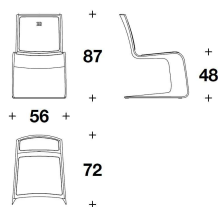

DESCRIZIONE TECNICA / TECHNICAL DESCRIPTION

STRUTTURA Carbonio imbottito con Poliuretano. Retro e bordo struttura in carbonio tinta BLUE ROYALE finitura lucida spazzolata

RIVESTIMENTO Pelle non sfoderabile (escluso pelli stampate). Logo EB impresso a caldo su schienale

PIEDI Cuoio nero

FRAME Carbon fiber padded with Polyurethane. Back with carbon fiber reinforced polymers BLUE ROYALE with glossy brushed finishing

COVER Not removable leather (printed leather not included). EB logo printed on the back

FEET Black hide

SBG (01)
SEDIA / CHAIR
56x72x87H. - H.S.48 cm
22x28 1/3x34 1/3H. - H.S.19 "

SBG (01)
SEDIA / CHAIR
56x72x87H. - H.S.48 cm
22x28 1/3x34 1/3H. - H.S.19 "

Note