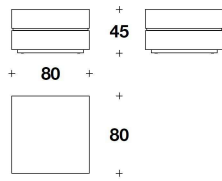

**BASAMENTO** Elemento in legno decorato con grafica a tema, coordinato al top  
Interno base in acciaio con finitura coordinata al tema (vedi pagine Matching Finishings a inizio listino)  
Divisorio interno in legno laccato in tinta unita con finitura lucida, colore abbinato al tema  
Zoccolo laccato nero opaco

**DOLCE & GABBANA CASA**  
coffee-side tables  
**URANO**

DOLCE & GABBANA  
CASA

CTD (26)  
COFFEE TABLE  
80x80x45H.cm  
31 1/3x31 1/3x17 3/4H."

**Note**