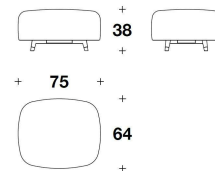

PRU (POL)
POLTRONA / ARMCHAIR
88x75x69H. - H.S.41 cm
34 2/3x29 2/3x27H. - H.S.16 1/4 "

PRU (POU)
POUF / OTTOMAN
75x64x38H. cm
29 2/3x25 1/3x15H. "

Note