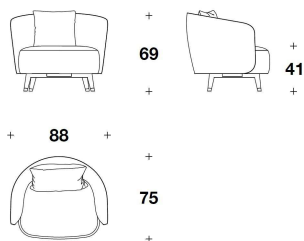

PRU (POL)
POLTRONA / ARMCHAIR
88x75x69H. - H.S.41 cm
34 2/3x29 2/3x27H. - H.S.16 1/4 "

PRU (POU)
POUF / OTTOMAN
75x64x38H. cm
29 2/3x25 1/3x15H. "

Note