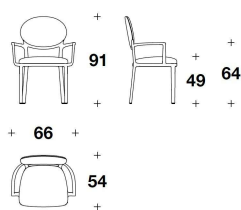

LIGHT GOLD

DOLCE & GABBANA CASA
chairs
PEONIA

SDD (05)
SEDIA / CHAIR
62x54x91H. - H.S.49 cm
24 1/3x21 1/3x35 2/3H. - H.S.19 1/4 "

SDD (05B)
SEDIA CON BRACCIOLI / CHAIR WITH
ARMRESTS
66x54x91H. - H.A.64 - H.S.49 cm
26x21 1/3x35 2/3H. - H.A.25 1/3 - H.S.19
1/4 "