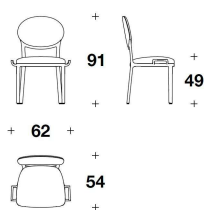

LIGHT GOLD

DOLCE & GABBANA CASA
chairs
PEONIA

SDD (05)
SEDIA / CHAIR
62x54x91H. - H.S.49 cm
24 1/3x21 1/3x35 2/3H. - H.S.19 1/4 "

SDD (05B)
SEDIA CON BRACCIOLI / CHAIR WITH
ARMRESTS
66x54x91H. - H.A.64 - H.S.49 cm
26x21 1/3x35 2/3H. - H.A.25 1/3 - H.S.19
1/4 "