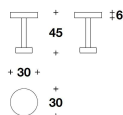

GREEN

**CARRETTO**

ORANGE

PINK YARROW

**LEOPARDO**

CHOCOLATE

WARM SAND

DMP (01)  
LAMPADA DA TAVOLO NOTTE /  
BEDSIDE TABLE LAMP  
Ø 19x31H. cm  
Ø 7 2/4x12 1/4H. "

DMP (02)  
LAMPADA DA TAVOLO / TABLE LAMP  
Ø 30x45H. cm  
Ø 11 3/4x17 3/4H. "

DMP (03)  
READING LAMP : LAMPADA  
Ø 50x140H. cm  
Ø 19 3/4x55H. "

**DOLCE & GABBANA CASA**  
**lighting**  
**ISIDE**

DOLCE & GABBANA  
CASA

DMP (04)  
LAMPADA DA TERRA / FLOOR LAMP  
Ø 70x180H. cm  
Ø 27 2/3x71H. °

**Note**