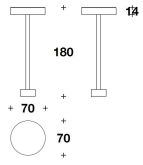

GREEN

**CARRETTO**

ORANGE

PINK YARROW

**LEOPARDO**

CHOCOLATE

WARM SAND

DMP (01)  
LAMPADA DA TAVOLO NOTTE /  
BEDSIDE TABLE LAMP  
Ø 19x31H. cm  
Ø 7 2/4x12 1/4H. "

DMP (02)  
LAMPADA DA TAVOLO / TABLE LAMP  
Ø 30x45H. cm  
Ø 11 3/4x17 3/4H. "

DMP (03)  
READING LAMP : LAMPADA  
Ø 50x140H. cm  
Ø 19 3/4x55H. "

**DOLCE & GABBANA CASA**  
**lighting**  
**ISIDE**

DOLCE & GABBANA  
CASA

DMP (04)  
LAMPADA DA TERRA / FLOOR LAMP  
Ø 70x180H. cm  
Ø 27 2/3x71H. °

**Note**