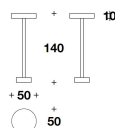

GREEN

**CARRETTO**

ORANGE

PINK YARROW

**LEOPARDO**

CHOCOLATE

WARM SAND

DMP (01)  
LAMPADA DA TAVOLO NOTTE /  
BEDSIDE TABLE LAMP  
Ø 19x31H. cm  
Ø 7 2/4x12 1/4H. "

DMP (02)  
LAMPADA DA TAVOLO / TABLE LAMP  
Ø 30x45H. cm  
Ø 11 3/4x17 3/4H. "

DMP (03)  
READING LAMP : LAMPADA  
Ø 50x140H. cm  
Ø 19 3/4x55H. "

**DOLCE & GABBANA CASA**  
**lighting**  
**ISIDE**

DOLCE & GABBANA  
CASA

DMP (04)  
LAMPADA DA TERRA / FLOOR LAMP  
Ø 70x180H. cm  
Ø 27 2/3x71H. °

**Note**