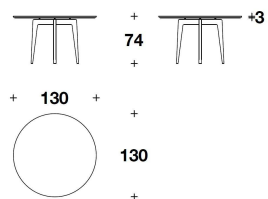

**DOLCE & GABBANA CASA**  
**tables & writing-desks**  
**GIUNONE**

DOLCE & GABBANA  
CASA

DTV (10) - DTV (10R)  
TAVOLO TONDO / ROUND TABLE  
Ø 130x74H. - THK.3cm  
Ø 51 1/3x29H. - THK.1 3/16"

**Note**