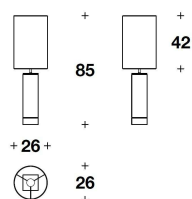

DMP (10)
 HIGH : LAMPADA DA TAVOLO CON
 BASE QUADRATA / TABLE LAMP WITH
 SQUARE BASE
 Ø 26x85H. cm
 Ø 10 1/4x33 1/3H. "

DMP (09)
 LOW : LAMPADA DA TAVOLO CON
 BASE ROTONDA / TABLE LAMP WITH
 ROUND BASE
 Ø 33x49H. cm
 Ø 13x19 1/4H. "

DMP (11)
 HIGH : LAMPADA DA TAVOLO CON
 BASE ROTONDA / TABLE LAMP WITH
 ROUND BASE
 Ø 26x85H. cm
 Ø 10 1/4x33 1/3H. "

Note