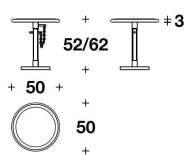

DOLCE & GABBANA CASA
coffee-side tables
MARTE

CTD (18M) - CTD (18) - CTD (18R)
 SIDE TABLE
 Ø 50x52-62H.cm
 Ø 19 3/4x20 1/3-24 1/3H. "

CTD (17M) - CTD (17) - CTD (17R)
 SIDE TABLE
 Ø 65x58-68H. cm
 Ø 25 2/3x23-26 2/3H. "

CTD (24M) - CTD (24) - CTD (24R)
 SIDE TABLE
 Ø 80x64-74H. cm
 Ø 31 1/3x25 1/3-29H. "

CTD (25M) - CTD (25) - CTD (25R)
 COFFEE TABLE
 Ø 103x38H.cm
 Ø 40 2/3x15H. "

Note