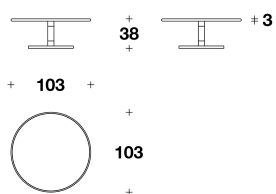

DOLCE & GABBANA CASA
coffee-side tables
MARTE

CTD (18M) - CTD (18) - CTD (18R)
 SIDE TABLE
 Ø 50x52-62H.cm
 Ø 19 3/4x20 1/3-24 1/3H. "

CTD (17M) - CTD (17) - CTD (17R)
 SIDE TABLE
 Ø 65x58-68H. cm
 Ø 25 2/3x23-26 2/3H. "

CTD (24M) - CTD (24) - CTD (24R)
 SIDE TABLE
 Ø 80x64-74H. cm
 Ø 31 1/3x25 1/3-29H. "

CTD (25M) - CTD (25) - CTD (25R)
 COFFEE TABLE
 Ø 103x38H.cm
 Ø 40 2/3x15H. "

Note