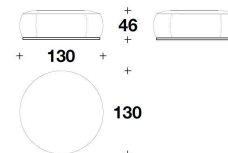

LIGHT GOLD

PUD (04)

POUF ROTONDO / ROUND OTTOMAN

Ø 56x53H.cm

Ø 22x21H."

PUD (05)

MEDIUM : POUF ROTONDO / ROUND OTTOMAN

Ø 100x43H.cm

Ø 39 1/3x17H."

PUD (06)

BIG : POUF ROTONDO / ROUND OTTOMAN

Ø 130x46H.cm

Ø 51 1/3x18H."

**Note**