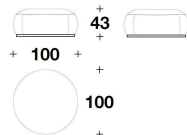

LIGHT GOLD

PUD (04)

POUF ROTONDO / ROUND OTTOMAN

Ø 56x53H.cm

Ø 22x21H."

PUD (05)

MEDIUM : POUF ROTONDO / ROUND OTTOMAN

Ø 100x43H.cm

Ø 39 1/3x17H."

PUD (06)

BIG : POUF ROTONDO / ROUND OTTOMAN

Ø 130x46H.cm

Ø 51 1/3x18H."

**Note**