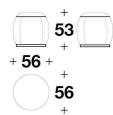

LIGHT GOLD

PUD (04)

POUF ROTONDO / ROUND OTTOMAN

Ø 56x53H.cm

Ø 22x21H."

PUD (05)

MEDIUM : POUF ROTONDO / ROUND OTTOMAN

Ø 100x43H.cm

Ø 39 1/3x17H."

PUD (06)

BIG : POUF ROTONDO / ROUND OTTOMAN

Ø 130x46H.cm

Ø 51 1/3x18H."

**Note**