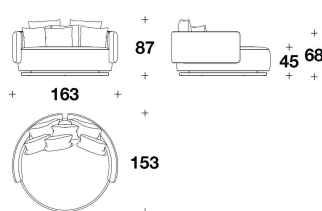

PNT (LS)  
 LOVESEAT  
 163x153x87H. - H.A.68 - H.S.45cm  
 64 1/3x60 1/3x34 1/3H. - H.A.26 2/3 -  
 H.S.17 3/4"

PNT (D2)  
 BIG : LOVESEAT  
 203x193x87H. - H.A.68 - H.S.45cm  
 80x76x34 1/3H. - H.A.26 2/3 - H.S.17  
 3/4"