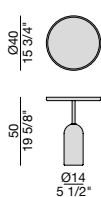

EKERO ROUND

Design Tollgard & Castellani

TAVOLINO | SIDE TABLE

2020

Tavolino con base cilindrica in marmo bianco Carrara o grigio Carnico, stelo centrale in metallo verniciato finitura nero opaco e piano tondo in massello di noce canaletta con lavorazione ribassata superficiale.

Side table with cylindrical marble base available in white Carrara or Carnic grey, central pole in black matt metal and round top in solid canaletta walnut with lowered surface work.

Bestelltisch mit zylindrischen Sockel aus Marmor in weißem Carrara, oder grauem Marmor. Mittelstange aus Metall matt schwarz lackiert. Die obere runde Platte ist aus massivem Nussbaum canaletta mit einer abgesenkten Oberfläche.

Guéridon avec piétement cylindrique en marbre blanc Carrara ou gris Carnico, jambe centrale en métal en finition noir mat et plateau rond en noyer canaletta massif avec surface surbaissée.

Mesa auxiliar con base cilíndrica en mármol blanco Carrara o gris Carnico, barra central en metal acabado negro mate y tapa redonda en nogal canaletta macizo con borde en relieve.

EKERO ROUND h50