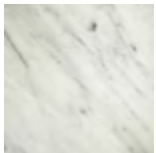

Marmo | Marble

Bianco Carrara
white Carrara