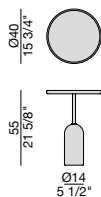

EKERO ROUND h55