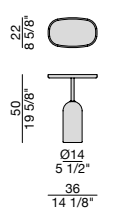

EKERO OVAL

Design Tollgard & Castellani

TAVOLINO | SIDE TABLE

2020

Tavolino con base cilindrica in marmo bianco Carrara o grigio Carnico, stelo centrale in metallo verniciato finitura nero opaco e piano tondo in massello di noce canaletta con lavorazione ribassata superficiale.

Side table with cylindrical marble base available in white Carrara or Carnic grey, central pole in black matt metal and round top in solid canaletta walnut with lowered surface work.

Bestelltisch mit zylindrischen Sockel aus Marmor in weißem Carrara, oder grauem Marmor. Mittelstange aus Metall matt schwarz lackiert. Die obere runde Platte ist aus massivem Nussbaum canaletta mit einer abgesenkten Oberfläche.

Guéridon avec piétement cylindrique en marbre blanc Carrara ou gris Carnico, jambe centrale en métal en finition noir mat et plateau rond en noyer canaletta massif avec surface surbaissée.

Mesa auxiliar con base cilíndrica en mármol blanco Carrara o gris Carnico, barra central en metal acabado negro mate y tapa redonda en nogal canaletta macizo con borde en relieve.

EKERO OVAL h50