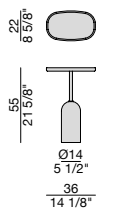

EKERO OVAL h55