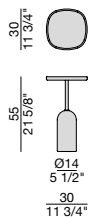

EKERO SQUARE h55