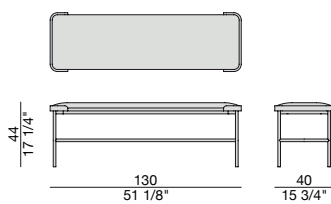

ASTOL

Design S. Tollgard

PANCA | BENCH

2018

Panca con struttura in metallo finitura Bronzoro e rivestimento nei tessuti della collezione. Cornice della seduta in massello di frassino.

Bench with metal frame in Bronzoro finish. Cover available in the fabrics of the collection. Seat with solid ash frame.

Sitzbank mit Gestell aus Metall und Bronzoro Finish. Bezug in den Stoffen der Kollektion.

Banquette avec structure en métal, finition Bronzoro. Revêtement dans les tissus de la collection et cadre d'assise en frêne massif.

Banqueta con estructura de metal en acabado Bronzoro y revestimiento en las telas de la colección. Marco del asiento en fresno macizo.