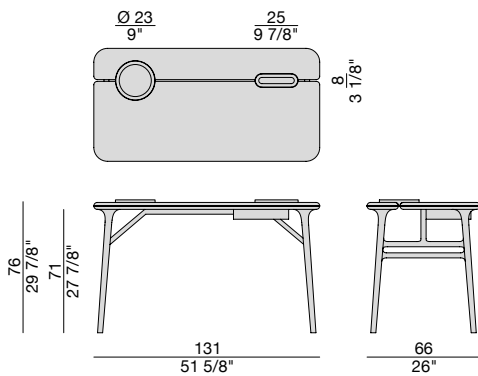

Bureau en noyer canaletta avec un seul tiroir qui peut être placé sur le côté droit (selon dessin) ou sur le côté gauche sur demande lors de la transmission de la commande. Le plateau est divisé en deux parties clairement séparées par un espace: plateau principal en noyer canaletta avec bord en bois massif, et plateau arrière en noyer canaletta, marbre ou revêtu en cuir Pelle Plus. Possibilité d'insérer un porte-crayon ovale et un vide-poche rond en polyuréthane rigide Baydur® finition Champagne dans l'espace entre les deux plateaux. Les accessoires sont vendus exclusivement par paire.

Escritorio en nogal canaletta con un cajón que puede colocarse en el lado derecho (tal como está diseñado) o en el lado izquierdo a petición del cliente al realizar el pedido. La tapa está dividida en dos partes perfectamente separadas por un hueco: tapa principal en nogal canaletta con borde macizo y tapa trasera en nogal canaletta, mármol o revestida en Piel Plus. Posibilidad de insertar una bandeja ovalada para lápices y una bandeja redonda (vendidas en pareja), las dos de poliuretano duro Baydur® acabado Champagne, en el hueco entre las dos partes de la tapa.