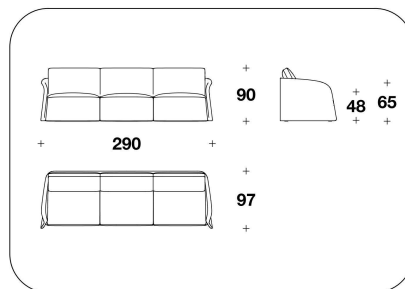

BENTLEY HOME

sofa & armchairs

SWAN

1SW (POL)
POLTRONA / ARMCHAIR
95x97x90H. - H.S.48cm
37 1/3x38 1/3x35 1/3H. - H.S.19"

1SW (D3)
DIVANO 3 POSTI / 3 SEATER SOFA
261x97x90H. - H.S.48cm
102 2/3x38 1/3x35 1/3H. - H.S.19"

1SW (D4)
DIVANO 4 POSTI / 4 SEATER SOFA
290x97x90H. - H.S.48cm
114 1/3x38 1/3x35 1/3H. - H.S.19"

Note