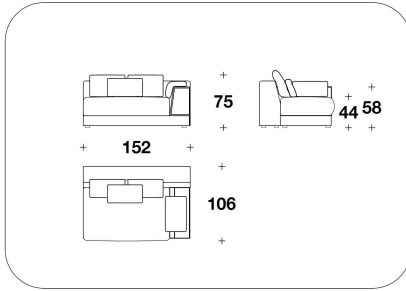

KUR (E2BD) - KUR (E2BS)
ELEMENTO TERMINALE 2 POSTI CON
BRACCIOLO DX O SX / 2 SEATER END
ELEMENT WITH RIGHT OR LEFT
ARMREST
213x106x75H. – H.S.44 cm
84x41 2/3x29 2/3H. – H.S.17 1/4 "

KUR (E2AD) - KUR (E2AS)
HIGH ARMREST : ELEMENTO
TERMINALE 2 POSTI CON BRACCIOLO
DX O SX / 2 SEATER END ELEMENT
WITH RIGHT OR LEFT ARMREST
200x106x75H. – H.S.44cm
78 2/3x41 2/3x29 2/3H. – H.S.17 1/4"

KUR (E1GBD) - KUR (E1GBS)
BIG : ELEMENTO TERMINALE CON
BRACCIOLO DX O SX / END ELEMENT
WITH RIGHT OR LEFT ARMREST
156x106x75H. – H.S.44cm
61 1/3x41 2/3x29 2/3H. – H.S.17 1/4"

KUR (E1GAD) - KUR (E1GAS)
HIGH ARMREST - BIG : ELEMENTO
TERMINALE CON BRACCIOLO DX O SX
/ END ELEMENT WITH RIGHT OR LEFT
ARMREST
143x106x75H. – H.S.44 cm
56 1/3x41 2/3x29 2/3H. – H.S.17 1/4 "

KUR (ANG)
ELEMENTO ANGOLARE / CORNER
ELEMENT
106x106x75H. – H.S.44 cm
41 2/3x41 2/3x29 2/3H. – H.S.17 1/4 "

KUR (CLBD) - KUR (CLBS)
CHAISE LONGUE DX O SX / RIGHT OR
LEFT CHAISE LONGUE
123x170x75H. – H.S.44cm
48 1/3x67x29 2/3H. – H.S.17 1/4"

KUR (CLAD) - KUR (CLAS)
HIGH ARMREST : CHAISE LONGUE DX
O SX / RIGHT OR LEFT CHAISE
LONGUE
110x170x75H. – H.S.44cm
43 1/3x67x29 2/3H. – H.S.17 1/4"

BENTLEY HOME

sofa & armchairs

STOWE

KUR (E1CD/BR) - KUR (E1CS/BR)
 BIG : ELEMENTO TERMINALE CON
 BRACCIOLLO-LIBRERIA DX O SX / END
 ELEMENT W/ RIGHT OR LEFT
 ARMREST-BOOKSHELF
 152x106x75H. – H.S.44 cm
 60x41 2/3x29 2/3H. – H.S.17 1/4 "