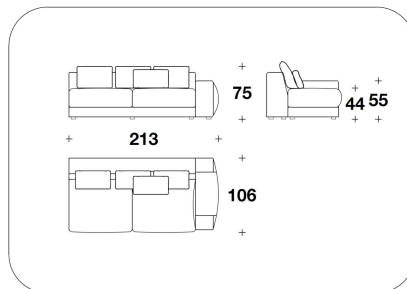

BENTLEY HOME
sofa & armchairs
STOWE

KUR (E1CN)
ELEMENTO CENTRALE / CENTRAL
ELEMENT
90x106x75H. – H.S.44 cm
35 1/3x41 2/3x29 2/3H. – H.S.17 1/4 "

KUR (E2CN)
ELEMENTO CENTRALE 2 POSTI / 2
SEATER CENTRAL ELEMENT
180x106x75H. – H.S.44 cm
71x41 2/3x29 2/3H. – H.S.17 1/4 "

KUR (E2BD) - KUR (E2BS)
ELEMENTO TERMINALE 2 POSTI CON
BRACCIOLO DX O SX / 2 SEATER END
ELEMENT WITH RIGHT OR LEFT
ARMREST
213x106x75H. – H.S.44 cm
84x41 2/3x29 2/3H. – H.S.17 1/4 "

KUR (E2AD) - KUR (E2AS)
HIGH ARMREST : ELEMENTO
TERMINALE 2 POSTI CON BRACCIOLO
DX O SX / 2 SEATER END ELEMENT
WITH RIGHT OR LEFT ARMREST
200x106x75H. – H.S.44cm
78 2/3x41 2/3x29 2/3H. – H.S.17 1/4"

KUR (E1GBD) - KUR (E1GBS)
BIG : ELEMENTO TERMINALE CON
BRACCIOLO DX O SX / END ELEMENT
WITH RIGHT OR LEFT ARMREST
156x106x75H. – H.S.44cm
61 1/3x41 2/3x29 2/3H. – H.S.17 1/4"

KUR (E1GAD) - KUR (E1GAS)
HIGH ARMREST - BIG : ELEMENTO
TERMINALE CON BRACCIOLO DX O SX
/ END ELEMENT WITH RIGHT OR LEFT
ARMREST
143x106x75H. – H.S.44 cm
56 1/3x41 2/3x29 2/3H. – H.S.17 1/4 "

KUR (ANG)
ELEMENTO ANGOLARE / CORNER
ELEMENT
106x106x75H. – H.S.44 cm
41 2/3x41 2/3x29 2/3H. – H.S.17 1/4 "

KUR (CLBD) - KUR (CLBS)
CHAISE LONGUE DX O SX / RIGHT OR
LEFT CHAISE LONGUE
123x170x75H. – H.S.44cm
48 1/3x67x29 2/3H. – H.S.17 1/4"