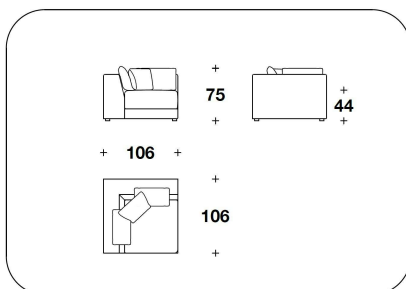

BENTLEY HOME
sofa & armchairs
STOWE

KUR (E1CN)
ELEMENTO CENTRALE / CENTRAL
ELEMENT
90x106x75H. – H.S.44 cm
35 1/3x41 2/3x29 2/3H. – H.S.17 1/4 "

KUR (E2CN)
ELEMENTO CENTRALE 2 POSTI / 2
SEATER CENTRAL ELEMENT
180x106x75H. – H.S.44 cm
71x41 2/3x29 2/3H. – H.S.17 1/4 "

KUR (E2BD) - KUR (E2BS)
ELEMENTO TERMINALE 2 POSTI CON
BRACCIOLO DX O SX / 2 SEATER END
ELEMENT WITH RIGHT OR LEFT
ARMREST
213x106x75H. – H.S.44 cm
84x41 2/3x29 2/3H. – H.S.17 1/4 "

KUR (E2AD) - KUR (E2AS)
HIGH ARMREST : ELEMENTO
TERMINALE 2 POSTI CON BRACCIOLO
DX O SX / 2 SEATER END ELEMENT
WITH RIGHT OR LEFT ARMREST
200x106x75H. – H.S.44cm
78 2/3x41 2/3x29 2/3H. – H.S.17 1/4"

KUR (E1GBD) - KUR (E1GBS)
BIG : ELEMENTO TERMINALE CON
BRACCIOLO DX O SX / END ELEMENT
WITH RIGHT OR LEFT ARMREST
156x106x75H. – H.S.44cm
61 1/3x41 2/3x29 2/3H. – H.S.17 1/4"

KUR (E1GAD) - KUR (E1GAS)
HIGH ARMREST - BIG : ELEMENTO
TERMINALE CON BRACCIOLO DX O SX
/ END ELEMENT WITH RIGHT OR LEFT
ARMREST
143x106x75H. – H.S.44 cm
56 1/3x41 2/3x29 2/3H. – H.S.17 1/4 "