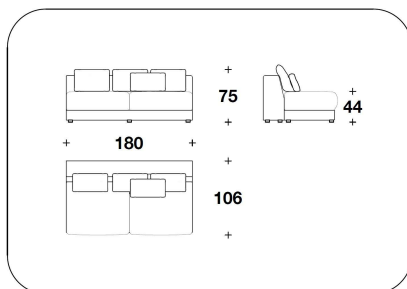

BENTLEY HOME
sofa & armchairs
STOWE

KUR (E1CN)
ELEMENTO CENTRALE / CENTRAL
ELEMENT
90x106x75H. – H.S.44 cm
35 1/3x41 2/3x29 2/3H. – H.S.17 1/4 "

KUR (E2CN)
ELEMENTO CENTRALE 2 POSTI / 2
SEATER CENTRAL ELEMENT
180x106x75H. – H.S.44 cm
71x41 2/3x29 2/3H. – H.S.17 1/4 "

KUR (E2BD) - KUR (E2BS)
ELEMENTO TERMINALE 2 POSTI CON
BRACCIOLO DX O SX / 2 SEATER END
ELEMENT WITH RIGHT OR LEFT
ARMREST
213x106x75H. – H.S.44 cm
84x41 2/3x29 2/3H. – H.S.17 1/4 "

KUR (E2AD) - KUR (E2AS)
HIGH ARMREST : ELEMENTO
TERMINALE 2 POSTI CON BRACCIOLO
DX O SX / 2 SEATER END ELEMENT
WITH RIGHT OR LEFT ARMREST
200x106x75H. – H.S.44cm
78 2/3x41 2/3x29 2/3H. – H.S.17 1/4"