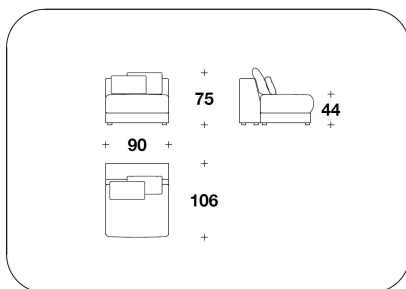

BENTLEY HOME
sofa & armchairs
STOWE

KUR (E1CN)
ELEMENTO CENTRALE / CENTRAL
ELEMENT
90x106x75H. – H.S.44 cm
35 1/3x41 2/3x29 2/3H. – H.S.17 1/4 "

KUR (E2CN)
ELEMENTO CENTRALE 2 POSTI / 2
SEATER CENTRAL ELEMENT
180x106x75H. – H.S.44 cm
71x41 2/3x29 2/3H. – H.S.17 1/4 "

KUR (E2BD) - KUR (E2BS)
ELEMENTO TERMINALE 2 POSTI CON
BRACCIOLO DX O SX / 2 SEATER END
ELEMENT WITH RIGHT OR LEFT
ARMREST
213x106x75H. – H.S.44 cm
84x41 2/3x29 2/3H. – H.S.17 1/4 "

KUR (E2AD) - KUR (E2AS)
HIGH ARMREST : ELEMENTO
TERMINALE 2 POSTI CON BRACCIOLO
DX O SX / 2 SEATER END ELEMENT
WITH RIGHT OR LEFT ARMREST
200x106x75H. – H.S.44cm
78 2/3x41 2/3x29 2/3H. – H.S.17 1/4"