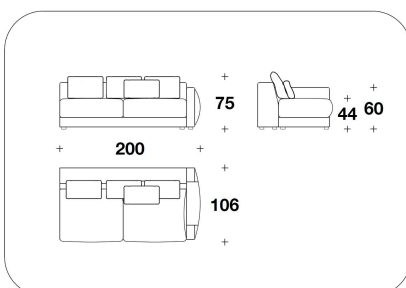

BENTLEY HOME
sofa & armchairs
STOWE

KUR (E1CN)
ELEMENTO CENTRALE / CENTRAL
ELEMENT
90x106x75H. – H.S.44 cm
35 1/3x41 2/3x29 2/3H. – H.S.17 1/4 "

KUR (E2CN)
ELEMENTO CENTRALE 2 POSTI / 2
SEATER CENTRAL ELEMENT
180x106x75H. – H.S.44 cm
71x41 2/3x29 2/3H. – H.S.17 1/4 "

KUR (E2BD) - KUR (E2BS)
ELEMENTO TERMINALE 2 POSTI CON
BRACCIOLO DX O SX / 2 SEATER END
ELEMENT WITH RIGHT OR LEFT
ARMREST
213x106x75H. – H.S.44 cm
84x41 2/3x29 2/3H. – H.S.17 1/4 "

KUR (E2AD) - KUR (E2AS)
HIGH ARMREST : ELEMENTO
TERMINALE 2 POSTI CON BRACCIOLO
DX O SX / 2 SEATER END ELEMENT
WITH RIGHT OR LEFT ARMREST
200x106x75H. – H.S.44cm
78 2/3x41 2/3x29 2/3H. – H.S.17 1/4"

KUR (E1GBD) - KUR (E1GBS)
BIG : ELEMENTO TERMINALE CON
BRACCIOLO DX O SX / END ELEMENT
WITH RIGHT OR LEFT ARMREST
156x106x75H. – H.S.44cm
61 1/3x41 2/3x29 2/3H. – H.S.17 1/4"

KUR (E1GAD) - KUR (E1GAS)
HIGH ARMREST - BIG : ELEMENTO
TERMINALE CON BRACCIOLO DX O SX
/ END ELEMENT WITH RIGHT OR LEFT
ARMREST
143x106x75H. – H.S.44 cm
56 1/3x41 2/3x29 2/3H. – H.S.17 1/4 "