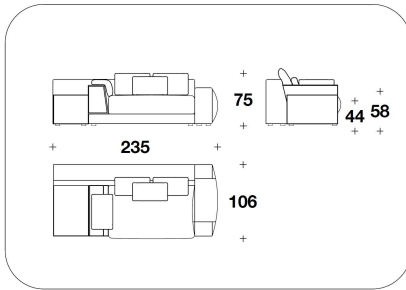

KUR (EMBD/02) - KUR (EMBS/02)
BIG : ELEMENTO TERMINALE CON
BRACCIOLLO DX/SX + MOBILE CON
CASSETTO SX/DX / END ELEMENT
WITH RIGHT OR LEFT ARMREST +
LEFT OR RIGHT CASE W/ DRAWER
235x106x75H. – H.S.44cm
92 2/3x41 2/3x29 2/3H. – H.S.17 1/4"