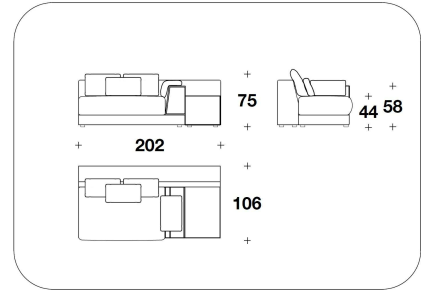

KUR (E1GBD) - KUR (E1GBS)
BIG : ELEMENTO TERMINALE CON
BRACCIOLO DX O SX / END ELEMENT
WITH RIGHT OR LEFT ARMREST
156x106x75H. – H.S.44cm
61 1/3x41 2/3x29 2/3H. – H.S.17 1/4"

KUR (E1GAD) - KUR (E1GAS)
HIGH ARMREST - BIG : ELEMENTO
TERMINALE CON BRACCIOLO DX O SX
/ END ELEMENT WITH RIGHT OR LEFT
ARMREST
143x106x75H. – H.S.44 cm
56 1/3x41 2/3x29 2/3H. – H.S.17 1/4 "

KUR (ANG)
ELEMENTO ANGOLARE / CORNER
ELEMENT
106x106x75H. – H.S.44 cm
41 2/3x41 2/3x29 2/3H. – H.S.17 1/4 "

KUR (CLBD) - KUR (CLBS)
CHAISE LONGUE DX O SX / RIGHT OR
LEFT CHAISE LONGUE
123x170x75H. – H.S.44cm
48 1/3x67x29 2/3H. – H.S.17 1/4"

KUR (CLAD) - KUR (CLAS)
HIGH ARMREST : CHAISE LONGUE DX
O SX / RIGHT OR LEFT CHAISE
LONGUE
110x170x75H. – H.S.44cm
43 1/3x67x29 2/3H. – H.S.17 1/4"

BENTLEY HOME

sofa & armchairs

STOWE

KUR (E1CD/BR) - KUR (E1CS/BR)
 BIG : ELEMENTO TERMINALE CON
 BRACCIOLLO-LIBRERIA DX O SX / END
 ELEMENT W/ RIGHT OR LEFT
 ARMREST-BOOKSHELF
 152x106x75H. – H.S.44 cm
 60x41 2/3x29 2/3H. – H.S.17 1/4 "

KUR (E2CD/BR) - KUR (E2CS/BR)
 ELEMENTO TERMINALE 2 POSTI CON
 BRACCIOLLO-LIBRERIA DX O SX / 2
 SEATER END ELEMENT W/ RIGHT OR
 LEFT ARMREST-BOOKSHELF
 209x106x75H. – H.S.44 cm
 82 1/3x41 2/3x29 2/3H. – H.S.17 1/4 "