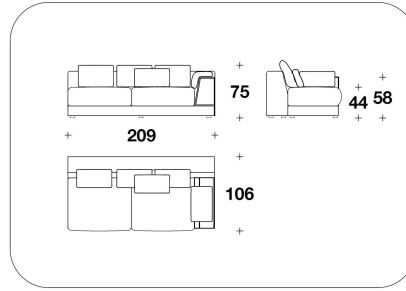

KUR (ANG)
ELEMENTO ANGOLARE / CORNER
ELEMENT
106x106x75H. – H.S.44 cm
41 2/3x41 2/3x29 2/3H. – H.S.17 1/4 "

KUR (CLBD) - KUR (CLBS)
CHAISE LONGUE DX O SX / RIGHT OR
LEFT CHAISE LONGUE
123x170x75H. – H.S.44cm
48 1/3x67x29 2/3H. – H.S.17 1/4"

KUR (CLAD) - KUR (CLAS)
HIGH ARMREST : CHAISE LONGUE DX
O SX / RIGHT OR LEFT CHAISE
LONGUE
110x170x75H. – H.S.44cm
43 1/3x67x29 2/3H. – H.S.17 1/4"

BENTLEY HOME

sofa & armchairs

STOWE

KUR (E1CD/BR) - KUR (E1CS/BR)
 BIG : ELEMENTO TERMINALE CON
 BRACCIOLLO-LIBRERIA DX O SX / END
 ELEMENT W/ RIGHT OR LEFT
 ARMREST-BOOKSHELF
 152x106x75H. – H.S.44 cm
 60x41 2/3x29 2/3H. – H.S.17 1/4 "

KUR (E2CD/BR) - KUR (E2CS/BR)
 ELEMENTO TERMINALE 2 POSTI CON
 BRACCIOLLO-LIBRERIA DX O SX / 2
 SEATER END ELEMENT W/ RIGHT OR
 LEFT ARMREST-BOOKSHELF
 209x106x75H. – H.S.44 cm
 82 1/3x41 2/3x29 2/3H. – H.S.17 1/4 "