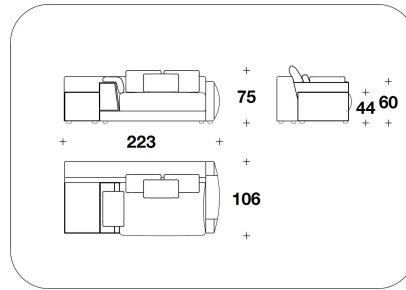

KUR (EMAD/02) - KUR (EMAS/02)
HIGH ARMREST - BIG : ELEMENTO
TERMINALE CON BRACCIOLLO DX/SX +
MOBILE CON CASSETTO SX/DX / END
ELEMENT WITH RIGHT OR LEFT
ARMREST + LEFT OR RIGHT CASE W/
DRAWER
223x106x75H. – H.S.44cm
87 2/3x41 2/3x29 2/3H. – H.S.17 1/4"