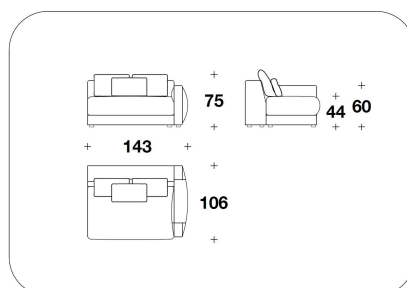

BENTLEY HOME
sofa & armchairs
STOWE

KUR (E1CN)
ELEMENTO CENTRALE / CENTRAL
ELEMENT
90x106x75H. – H.S.44 cm
35 1/3x41 2/3x29 2/3H. – H.S.17 1/4 "

KUR (E2CN)
ELEMENTO CENTRALE 2 POSTI / 2
SEATER CENTRAL ELEMENT
180x106x75H. – H.S.44 cm
71x41 2/3x29 2/3H. – H.S.17 1/4 "

KUR (E2BD) - KUR (E2BS)
ELEMENTO TERMINALE 2 POSTI CON
BRACCIOLO DX O SX / 2 SEATER END
ELEMENT WITH RIGHT OR LEFT
ARMREST
213x106x75H. – H.S.44 cm
84x41 2/3x29 2/3H. – H.S.17 1/4 "

KUR (E2AD) - KUR (E2AS)
HIGH ARMREST : ELEMENTO
TERMINALE 2 POSTI CON BRACCIOLO
DX O SX / 2 SEATER END ELEMENT
WITH RIGHT OR LEFT ARMREST
200x106x75H. – H.S.44cm
78 2/3x41 2/3x29 2/3H. – H.S.17 1/4"

KUR (E1GBD) - KUR (E1GBS)
BIG : ELEMENTO TERMINALE CON
BRACCIOLO DX O SX / END ELEMENT
WITH RIGHT OR LEFT ARMREST
156x106x75H. – H.S.44cm
61 1/3x41 2/3x29 2/3H. – H.S.17 1/4"

KUR (E1GAD) - KUR (E1GAS)
HIGH ARMREST - BIG : ELEMENTO
TERMINALE CON BRACCIOLO DX O SX
/ END ELEMENT WITH RIGHT OR LEFT
ARMREST
143x106x75H. – H.S.44 cm
56 1/3x41 2/3x29 2/3H. – H.S.17 1/4 "