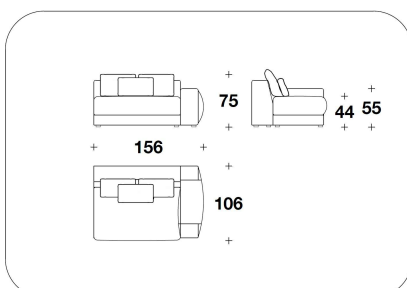

BENTLEY HOME
sofa & armchairs
STOWE

KUR (E1CN)
ELEMENTO CENTRALE / CENTRAL
ELEMENT
90x106x75H. – H.S.44 cm
35 1/3x41 2/3x29 2/3H. – H.S.17 1/4 "

KUR (E2CN)
ELEMENTO CENTRALE 2 POSTI / 2
SEATER CENTRAL ELEMENT
180x106x75H. – H.S.44 cm
71x41 2/3x29 2/3H. – H.S.17 1/4 "

KUR (E2BD) - KUR (E2BS)
ELEMENTO TERMINALE 2 POSTI CON
BRACCIOLO DX O SX / 2 SEATER END
ELEMENT WITH RIGHT OR LEFT
ARMREST
213x106x75H. – H.S.44 cm
84x41 2/3x29 2/3H. – H.S.17 1/4 "

KUR (E2AD) - KUR (E2AS)
HIGH ARMREST : ELEMENTO
TERMINALE 2 POSTI CON BRACCIOLO
DX O SX / 2 SEATER END ELEMENT
WITH RIGHT OR LEFT ARMREST
200x106x75H. – H.S.44cm
78 2/3x41 2/3x29 2/3H. – H.S.17 1/4"

KUR (E1GBD) - KUR (E1GBS)
BIG : ELEMENTO TERMINALE CON
BRACCIOLO DX O SX / END ELEMENT
WITH RIGHT OR LEFT ARMREST
156x106x75H. – H.S.44cm
61 1/3x41 2/3x29 2/3H. – H.S.17 1/4"

KUR (E1GAD) - KUR (E1GAS)
HIGH ARMREST - BIG : ELEMENTO
TERMINALE CON BRACCIOLO DX O SX
/ END ELEMENT WITH RIGHT OR LEFT
ARMREST
143x106x75H. – H.S.44 cm
56 1/3x41 2/3x29 2/3H. – H.S.17 1/4 "