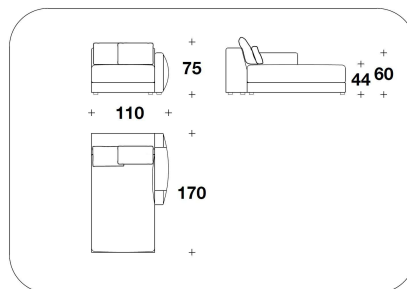

KUR (E2BD) - KUR (E2BS)
ELEMENTO TERMINALE 2 POSTI CON
BRACCIOLO DX O SX / 2 SEATER END
ELEMENT WITH RIGHT OR LEFT
ARMREST
213x106x75H. – H.S.44 cm
84x41 2/3x29 2/3H. – H.S.17 1/4 "

KUR (E2AD) - KUR (E2AS)
HIGH ARMREST : ELEMENTO
TERMINALE 2 POSTI CON BRACCIOLO
DX O SX / 2 SEATER END ELEMENT
WITH RIGHT OR LEFT ARMREST
200x106x75H. – H.S.44cm
78 2/3x41 2/3x29 2/3H. – H.S.17 1/4"

KUR (E1GBD) - KUR (E1GBS)
BIG : ELEMENTO TERMINALE CON
BRACCIOLO DX O SX / END ELEMENT
WITH RIGHT OR LEFT ARMREST
156x106x75H. – H.S.44cm
61 1/3x41 2/3x29 2/3H. – H.S.17 1/4"

KUR (E1GAD) - KUR (E1GAS)
HIGH ARMREST - BIG : ELEMENTO
TERMINALE CON BRACCIOLO DX O SX
/ END ELEMENT WITH RIGHT OR LEFT
ARMREST
143x106x75H. – H.S.44 cm
56 1/3x41 2/3x29 2/3H. – H.S.17 1/4 "

KUR (ANG)
ELEMENTO ANGOLARE / CORNER
ELEMENT
106x106x75H. – H.S.44 cm
41 2/3x41 2/3x29 2/3H. – H.S.17 1/4 "

KUR (CLBD) - KUR (CLBS)
CHAISE LONGUE DX O SX / RIGHT OR
LEFT CHAISE LONGUE
123x170x75H. – H.S.44cm
48 1/3x67x29 2/3H. – H.S.17 1/4"

KUR (CLAD) - KUR (CLAS)
HIGH ARMREST : CHAISE LONGUE DX
O SX / RIGHT OR LEFT CHAISE
LONGUE
110x170x75H. – H.S.44cm
43 1/3x67x29 2/3H. – H.S.17 1/4"

BENTLEY HOME

sofa & armchairs

STOWE

KUR (E1CD/BR) - KUR (E1CS/BR)
 BIG : ELEMENTO TERMINALE CON
 BRACCIOLLO-LIBRERIA DX O SX / END
 ELEMENT W/ RIGHT OR LEFT
 ARMREST-BOOKSHELF
 152x106x75H. – H.S.44 cm
 60x41 2/3x29 2/3H. – H.S.17 1/4 "