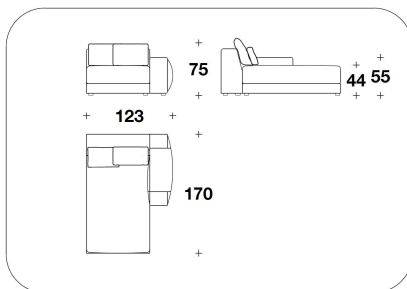

BENTLEY HOME
sofa & armchairs
STOWE

KUR (E1CN)
ELEMENTO CENTRALE / CENTRAL
ELEMENT
90x106x75H. – H.S.44 cm
35 1/3x41 2/3x29 2/3H. – H.S.17 1/4 "

KUR (E2CN)
ELEMENTO CENTRALE 2 POSTI / 2
SEATER CENTRAL ELEMENT
180x106x75H. – H.S.44 cm
71x41 2/3x29 2/3H. – H.S.17 1/4 "

KUR (E2BD) - KUR (E2BS)
ELEMENTO TERMINALE 2 POSTI CON
BRACCIOLO DX O SX / 2 SEATER END
ELEMENT WITH RIGHT OR LEFT
ARMREST
213x106x75H. – H.S.44 cm
84x41 2/3x29 2/3H. – H.S.17 1/4 "

KUR (E2AD) - KUR (E2AS)
HIGH ARMREST : ELEMENTO
TERMINALE 2 POSTI CON BRACCIOLO
DX O SX / 2 SEATER END ELEMENT
WITH RIGHT OR LEFT ARMREST
200x106x75H. – H.S.44cm
78 2/3x41 2/3x29 2/3H. – H.S.17 1/4"

KUR (E1GBD) - KUR (E1GBS)
BIG : ELEMENTO TERMINALE CON
BRACCIOLO DX O SX / END ELEMENT
WITH RIGHT OR LEFT ARMREST
156x106x75H. – H.S.44cm
61 1/3x41 2/3x29 2/3H. – H.S.17 1/4"

KUR (E1GAD) - KUR (E1GAS)
HIGH ARMREST - BIG : ELEMENTO
TERMINALE CON BRACCIOLO DX O SX
/ END ELEMENT WITH RIGHT OR LEFT
ARMREST
143x106x75H. – H.S.44 cm
56 1/3x41 2/3x29 2/3H. – H.S.17 1/4 "

KUR (ANG)
ELEMENTO ANGOLARE / CORNER
ELEMENT
106x106x75H. – H.S.44 cm
41 2/3x41 2/3x29 2/3H. – H.S.17 1/4 "

KUR (CLBD) - KUR (CLBS)
CHAISE LONGUE DX O SX / RIGHT OR
LEFT CHAISE LONGUE
123x170x75H. – H.S.44cm
48 1/3x67x29 2/3H. – H.S.17 1/4"