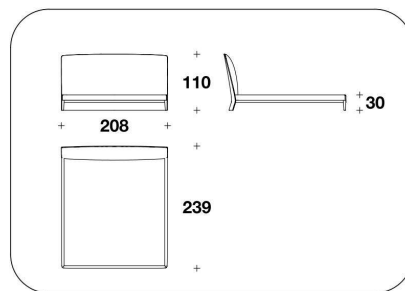

**NWE (LE1)**  
**LETTO PER MATERASSO / BED FOR MATTRESS**  
 165x200 - 178x234x110H. - H.B.30cm  
 65x78 2/3 - 70x92x43 1/3H. - H.B.11 3/4"

**NWE (LE2)**  
**LETTO PER MATERASSO / BED FOR MATTRESS**  
 185x200 - 198x234x110H. - H.B.30cm  
 73x78 2/3 - 78x92x43 1/3H. - H.B.11 3/4"

**NWE (LE7)**  
**LETTO PER MATERASSO / BED FOR MATTRESS**  
 200x200 - 213x234x110H. - H.B.30cm  
 78 2/3x78 2/3 - 84x92x43 1/3H. - H.B.11 3/4"

**NWE (QUSA)**  
**QUEEN USA : LETTO PER MATERASSO / BED FOR MATTRESS**  
 152x205 - 165x239x110H. - H.B.30cm  
 60x80 2/3 - 65x94x43 1/3H. - H.B.11 3/4"

**NWE (KUSA)**  
**KING USA : LETTO PER MATERASSO / BED FOR MATTRESS**  
 195x205 - 208x239x110H. - H.B.30cm  
 76 2/3x80 2/3 - 82x94x43 1/3H. - H.B.11 3/4"

**NWE (ELE1)**  
**VENEERED : LETTO PER MATERASSO / BED FOR MATTRESS**  
 165x200 - 178x234x110H. - H.B.30cm  
 65x78 2/3 - 70x92x43 1/3H. - H.B.11 3/4"

**NWE (ELE2)**  
**VENEERED : LETTO PER MATERASSO / BED FOR MATTRESS**  
 185x200 - 198x234x110H. - H.B.30cm  
 73x78 2/3 - 78x92x43 1/3H. - H.B.11 3/4"

**NWE (ELE7)**  
**VENEERED : LETTO PER MATERASSO / BED FOR MATTRESS**  
 200x200 - 213x234x110H. - H.B.30cm  
 78 2/3x78 2/3 - 84x92x43 1/3H. - H.B.11 3/4"