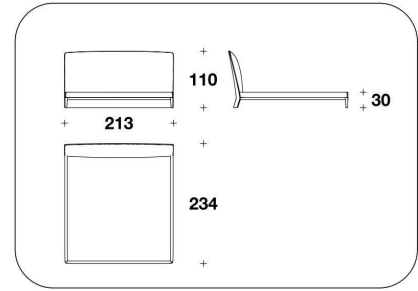

**NWE (LE1)**  
**LETTO PER MATERASSO / BED FOR MATTRESS**  
 165x200 - 178x234x110H. - H.B.30cm  
 65x78 2/3 - 70x92x43 1/3H. - H.B.11 3/4"

**NWE (LE2)**  
**LETTO PER MATERASSO / BED FOR MATTRESS**  
 185x200 - 198x234x110H. - H.B.30cm  
 73x78 2/3 - 78x92x43 1/3H. - H.B.11 3/4"

**NWE (LE7)**  
**LETTO PER MATERASSO / BED FOR MATTRESS**  
 200x200 - 213x234x110H. - H.B.30cm  
 78 2/3x78 2/3 - 84x92x43 1/3H. - H.B.11 3/4"

**NWE (QUSA)**  
**QUEEN USA : LETTO PER MATERASSO / BED FOR MATTRESS**  
 152x205 - 165x239x110H. - H.B.30cm  
 60x80 2/3 - 65x94x43 1/3H. - H.B.11 3/4"

**NWE (KUSA)**  
**KING USA : LETTO PER MATERASSO / BED FOR MATTRESS**  
 195x205 - 208x239x110H. - H.B.30cm  
 76 2/3x80 2/3 - 82x94x43 1/3H. - H.B.11 3/4"

**NWE (ELE1)**  
**VENEERED : LETTO PER MATERASSO / BED FOR MATTRESS**  
 165x200 - 178x234x110H. - H.B.30cm  
 65x78 2/3 - 70x92x43 1/3H. - H.B.11 3/4"

NWE (EKUSA)  
VENEERED - KING USA : LETTO PER  
MATERASSO / BED FOR MATTRESS  
195x205 - 208x239x110H. - H.B.30cm  
76 2/3x80 2/3 - 82x94x43 1/3H. - H.B.11  
3/4"

**Note**