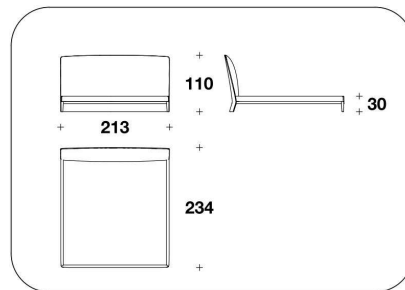

**NWE (LE1)**  
**LETTO PER MATERASSO / BED FOR MATTRESS**  
 165x200 - 178x234x110H. - H.B.30cm  
 65x78 2/3 - 70x92x43 1/3H. - H.B.11 3/4"

**NWE (LE2)**  
**LETTO PER MATERASSO / BED FOR MATTRESS**  
 185x200 - 198x234x110H. - H.B.30cm  
 73x78 2/3 - 78x92x43 1/3H. - H.B.11 3/4"

**NWE (LE7)**  
**LETTO PER MATERASSO / BED FOR MATTRESS**  
 200x200 - 213x234x110H. - H.B.30cm  
 78 2/3x78 2/3 - 84x92x43 1/3H. - H.B.11 3/4"

**NWE (QUSA)**  
**QUEEN USA : LETTO PER MATERASSO / BED FOR MATTRESS**  
 152x205 - 165x239x110H. - H.B.30cm  
 60x80 2/3 - 65x94x43 1/3H. - H.B.11 3/4"

**NWE (KUSA)**  
**KING USA : LETTO PER MATERASSO / BED FOR MATTRESS**  
 195x205 - 208x239x110H. - H.B.30cm  
 76 2/3x80 2/3 - 82x94x43 1/3H. - H.B.11 3/4"

**NWE (ELE1)**  
**VENEERED : LETTO PER MATERASSO / BED FOR MATTRESS**  
 165x200 - 178x234x110H. - H.B.30cm  
 65x78 2/3 - 70x92x43 1/3H. - H.B.11 3/4"

**NWE (ELE2)**  
**VENEERED : LETTO PER MATERASSO / BED FOR MATTRESS**  
 185x200 - 198x234x110H. - H.B.30cm  
 73x78 2/3 - 78x92x43 1/3H. - H.B.11 3/4"

**NWE (ELE7)**  
**VENEERED : LETTO PER MATERASSO / BED FOR MATTRESS**  
 200x200 - 213x234x110H. - H.B.30cm  
 78 2/3x78 2/3 - 84x92x43 1/3H. - H.B.11 3/4"