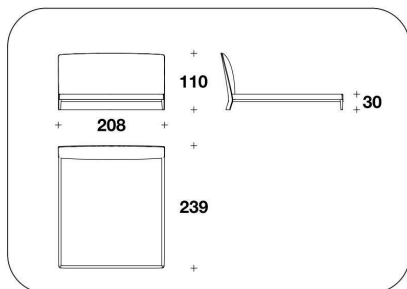

**NWE (KUSA)**  
**KING USA : LETTO PER MATERASSO / BED FOR MATTRESS**  
 195x205 - 208x239x110H. - H.B.30cm  
 76 2/3x80 2/3 - 82x94x43 1/3H. - H.B.11 3/4"

**NWE (ELE1)**  
**VENEERED : LETTO PER MATERASSO / BED FOR MATTRESS**  
 165x200 - 178x234x110H. - H.B.30cm  
 65x78 2/3 - 70x92x43 1/3H. - H.B.11 3/4"

**NWE (ELE2)**  
**VENEERED : LETTO PER MATERASSO / BED FOR MATTRESS**  
 185x200 - 198x234x110H. - H.B.30cm  
 73x78 2/3 - 78x92x43 1/3H. - H.B.11 3/4"

**NWE (ELE7)**  
**VENEERED : LETTO PER MATERASSO / BED FOR MATTRESS**  
 200x200 - 213x234x110H. - H.B.30cm  
 78 2/3x78 2/3 - 84x92x43 1/3H. - H.B.11 3/4"

**NWE (EQUSA)**  
**VENEERED - QUEEN USA : LETTO PER MATERASSO / BED FOR MATTRESS**  
 152x205 - 165x239x110H. - H.B.30cm  
 60x80 2/3 - 65x94x43 1/3H. - H.B.11 3/4"

**BENTLEY HOME**  
**night / beds**  
**NEWENT**

NWE (EKUSA)  
VENEERED - KING USA : LETTO PER  
MATERASSO / BED FOR MATTRESS  
195x205 - 208x239x110H. - H.B.30cm  
76 2/3x80 2/3 - 82x94x43 1/3H. - H.B.11  
3/4"

**Note**