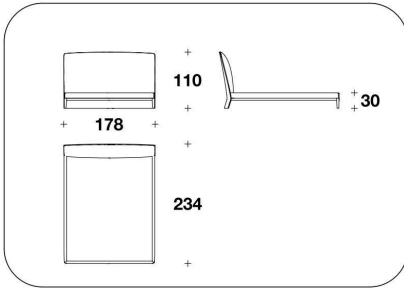

**NWE (LE1)**  
**LETTO PER MATERASSO / BED FOR MATTRESS**  
 165x200 - 178x234x110H. - H.B.30cm  
 65x78 2/3 - 70x92x43 1/3H. - H.B.11 3/4"

**NWE (LE2)**  
**LETTO PER MATERASSO / BED FOR MATTRESS**  
 185x200 - 198x234x110H. - H.B.30cm  
 73x78 2/3 - 78x92x43 1/3H. - H.B.11 3/4"

**NWE (LE7)**  
**LETTO PER MATERASSO / BED FOR MATTRESS**  
 200x200 - 213x234x110H. - H.B.30cm  
 78 2/3x78 2/3 - 84x92x43 1/3H. - H.B.11 3/4"

**NWE (QUSA)**  
**QUEEN USA : LETTO PER MATERASSO / BED FOR MATTRESS**  
 152x205 - 165x239x110H. - H.B.30cm  
 60x80 2/3 - 65x94x43 1/3H. - H.B.11 3/4"

**NWE (KUSA)**  
**KING USA : LETTO PER MATERASSO / BED FOR MATTRESS**  
 195x205 - 208x239x110H. - H.B.30cm  
 76 2/3x80 2/3 - 82x94x43 1/3H. - H.B.11 3/4"

**NWE (ELE1)**  
**VENEERED : LETTO PER MATERASSO / BED FOR MATTRESS**  
 165x200 - 178x234x110H. - H.B.30cm  
 65x78 2/3 - 70x92x43 1/3H. - H.B.11 3/4"

NWE (EKUSA)  
VENEERED - KING USA : LETTO PER  
MATERASSO / BED FOR MATTRESS  
195x205 - 208x239x110H. - H.B.30cm  
76 2/3x80 2/3 - 82x94x43 1/3H. - H.B.11  
3/4"

**Note**