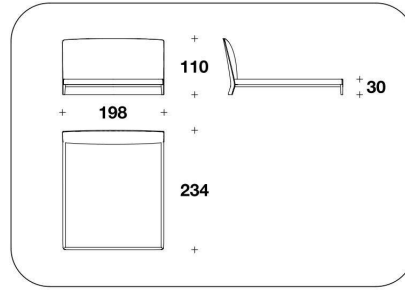

**NWE (LE1)**  
**LETTO PER MATERASSO / BED FOR MATTRESS**  
 165x200 - 178x234x110H. - H.B.30cm  
 65x78 2/3 - 70x92x43 1/3H. - H.B.11 3/4"

**NWE (LE2)**  
**LETTO PER MATERASSO / BED FOR MATTRESS**  
 185x200 - 198x234x110H. - H.B.30cm  
 73x78 2/3 - 78x92x43 1/3H. - H.B.11 3/4"

**NWE (LE7)**  
**LETTO PER MATERASSO / BED FOR MATTRESS**  
 200x200 - 213x234x110H. - H.B.30cm  
 78 2/3x78 2/3 - 84x92x43 1/3H. - H.B.11 3/4"

**NWE (QUSA)**  
**QUEEN USA : LETTO PER MATERASSO / BED FOR MATTRESS**  
 152x205 - 165x239x110H. - H.B.30cm  
 60x80 2/3 - 65x94x43 1/3H. - H.B.11 3/4"

**NWE (ELE2)**  
**VENEERED : LETTO PER MATERASSO / BED FOR MATTRESS**  
 185x200 - 198x234x110H. - H.B.30cm  
 73x78 2/3 - 78x92x43 1/3H. - H.B.11 3/4"

**NWE (ELE7)**  
**VENEERED : LETTO PER MATERASSO / BED FOR MATTRESS**  
 200x200 - 213x234x110H. - H.B.30cm  
 78 2/3x78 2/3 - 84x92x43 1/3H. - H.B.11 3/4"

NWE (EKUSA)  
VENEERED - KING USA : LETTO PER  
MATERASSO / BED FOR MATTRESS  
195x205 - 208x239x110H. - H.B.30cm  
76 2/3x80 2/3 - 82x94x43 1/3H. - H.B.11  
3/4"

**Note**