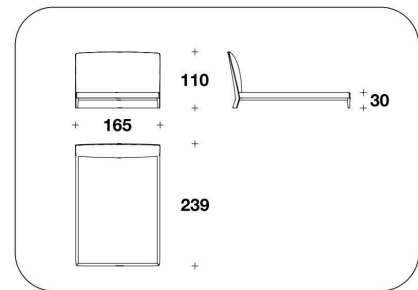

**NWE (LE7)**  
**LETTO PER MATERASSO / BED FOR MATTRESS**  
 200x200 - 213x234x110H. - H.B.30cm  
 78 2/3x78 2/3 - 84x92x43 1/3H. - H.B.11 3/4"

**NWE (QUSA)**  
**QUEEN USA : LETTO PER MATERASSO / BED FOR MATTRESS**  
 152x205 - 165x239x110H. - H.B.30cm  
 60x80 2/3 - 65x94x43 1/3H. - H.B.11 3/4"

**NWE (KUSA)**  
**KING USA : LETTO PER MATERASSO / BED FOR MATTRESS**  
 195x205 - 208x239x110H. - H.B.30cm  
 76 2/3x80 2/3 - 82x94x43 1/3H. - H.B.11 3/4"

**NWE (ELE1)**  
**VENEERED : LETTO PER MATERASSO / BED FOR MATTRESS**  
 165x200 - 178x234x110H. - H.B.30cm  
 65x78 2/3 - 70x92x43 1/3H. - H.B.11 3/4"

**NWE (ELE2)**  
**VENEERED : LETTO PER MATERASSO / BED FOR MATTRESS**  
 185x200 - 198x234x110H. - H.B.30cm  
 73x78 2/3 - 78x92x43 1/3H. - H.B.11 3/4"

**NWE (ELE7)**  
**VENEERED : LETTO PER MATERASSO / BED FOR MATTRESS**  
 200x200 - 213x234x110H. - H.B.30cm  
 78 2/3x78 2/3 - 84x92x43 1/3H. - H.B.11 3/4"

NWE (EKUSA)  
VENEERED - KING USA : LETTO PER  
MATERASSO / BED FOR MATTRESS  
195x205 - 208x239x110H. - H.B.30cm  
76 2/3x80 2/3 - 82x94x43 1/3H. - H.B.11  
3/4"

**Note**