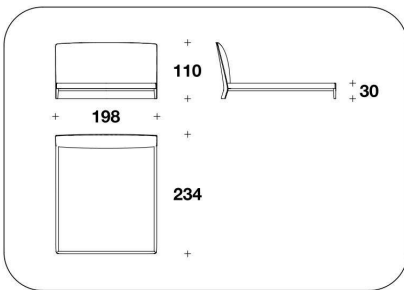

**NWE (LE1)**  
**LETTO PER MATERASSO / BED FOR MATTRESS**  
 165x200 - 178x234x110H. - H.B.30cm  
 65x78 2/3 - 70x92x43 1/3H. - H.B.11 3/4"

**NWE (LE2)**  
**LETTO PER MATERASSO / BED FOR MATTRESS**  
 185x200 - 198x234x110H. - H.B.30cm  
 73x78 2/3 - 78x92x43 1/3H. - H.B.11 3/4"

**NWE (LE7)**  
**LETTO PER MATERASSO / BED FOR MATTRESS**  
 200x200 - 213x234x110H. - H.B.30cm  
 78 2/3x78 2/3 - 84x92x43 1/3H. - H.B.11 3/4"

**NWE (QUSA)**  
**QUEEN USA : LETTO PER MATERASSO / BED FOR MATTRESS**  
 152x205 - 165x239x110H. - H.B.30cm  
 60x80 2/3 - 65x94x43 1/3H. - H.B.11 3/4"

**NWE (KUSA)**  
**KING USA : LETTO PER MATERASSO / BED FOR MATTRESS**  
 195x205 - 208x239x110H. - H.B.30cm  
 76 2/3x80 2/3 - 82x94x43 1/3H. - H.B.11 3/4"

**NWE (ELE1)**  
**VENEERED : LETTO PER MATERASSO / BED FOR MATTRESS**  
 165x200 - 178x234x110H. - H.B.30cm  
 65x78 2/3 - 70x92x43 1/3H. - H.B.11 3/4"

**NWE (ELE2)**  
**VENEERED : LETTO PER MATERASSO / BED FOR MATTRESS**  
 185x200 - 198x234x110H. - H.B.30cm  
 73x78 2/3 - 78x92x43 1/3H. - H.B.11 3/4"

**NWE (ELE7)**  
**VENEERED : LETTO PER MATERASSO / BED FOR MATTRESS**  
 200x200 - 213x234x110H. - H.B.30cm  
 78 2/3x78 2/3 - 84x92x43 1/3H. - H.B.11 3/4"