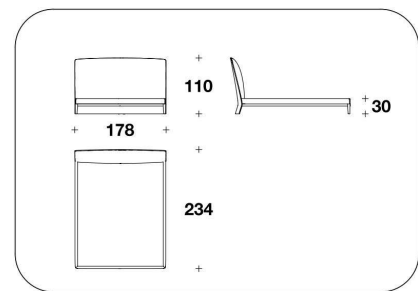

**NWE (LE1)**  
**LETTO PER MATERASSO / BED FOR MATTRESS**  
 165x200 - 178x234x110H. - H.B.30cm  
 65x78 2/3 - 70x92x43 1/3H. - H.B.11 3/4"

**NWE (LE2)**  
**LETTO PER MATERASSO / BED FOR MATTRESS**  
 185x200 - 198x234x110H. - H.B.30cm  
 73x78 2/3 - 78x92x43 1/3H. - H.B.11 3/4"

**NWE (LE7)**  
**LETTO PER MATERASSO / BED FOR MATTRESS**  
 200x200 - 213x234x110H. - H.B.30cm  
 78 2/3x78 2/3 - 84x92x43 1/3H. - H.B.11 3/4"

**NWE (QUSA)**  
**QUEEN USA : LETTO PER MATERASSO / BED FOR MATTRESS**  
 152x205 - 165x239x110H. - H.B.30cm  
 60x80 2/3 - 65x94x43 1/3H. - H.B.11 3/4"

**NWE (KUSA)**  
**KING USA : LETTO PER MATERASSO / BED FOR MATTRESS**  
 195x205 - 208x239x110H. - H.B.30cm  
 76 2/3x80 2/3 - 82x94x43 1/3H. - H.B.11 3/4"

**NWE (ELE1)**  
**VENEERED : LETTO PER MATERASSO / BED FOR MATTRESS**  
 165x200 - 178x234x110H. - H.B.30cm  
 65x78 2/3 - 70x92x43 1/3H. - H.B.11 3/4"

**NWE (ELE2)**  
**VENEERED : LETTO PER MATERASSO / BED FOR MATTRESS**  
 185x200 - 198x234x110H. - H.B.30cm  
 73x78 2/3 - 78x92x43 1/3H. - H.B.11 3/4"

**NWE (ELE7)**  
**VENEERED : LETTO PER MATERASSO / BED FOR MATTRESS**  
 200x200 - 213x234x110H. - H.B.30cm  
 78 2/3x78 2/3 - 84x92x43 1/3H. - H.B.11 3/4"