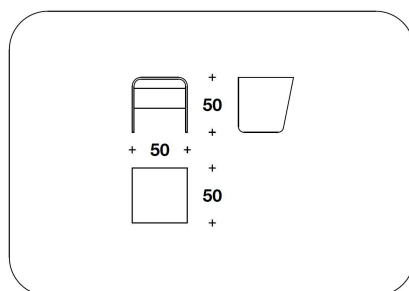

DESCRIZIONE TECNICA / TECHNICAL DESCRIPTION

STRUTTURA Legno curvato impiallacciato in radica Burr Walnut con finitura lucida spazzolata. Interno finitura laccata opaca coordinata con profili rivestiti in pelle (escluso pelli stampate)

SPECIAL CUSTOMIZATION: Chestnut briar-root with glossy brushed finishing (price upon request)

CTB (18R)
COFFEE TABLE
40x40x40H.cm
15 3/4x15 3/4x15 3/4H."

CTB (19R)
SIDE TABLE
50x50x50H.cm
19 3/4x19 3/4x19 3/4H."