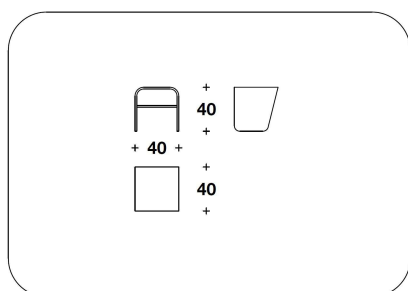

DESCRIZIONE TECNICA / TECHNICAL DESCRIPTION

STRUTTURA Legno curvato impiallacciato in radica Burr Walnut con finitura lucida spazzolata. Interno finitura laccata opaca coordinata con profili rivestiti in pelle (escluso pelli stampate)

SPECIAL CUSTOMIZATION: Chestnut briar-root with glossy brushed finishing (price upon request)

CTB (18R)
COFFEE TABLE
40x40x40H.cm
15 3/4x15 3/4x15 3/4H."

CTB (19R)
SIDE TABLE
50x50x50H.cm
19 3/4x19 3/4x19 3/4H."