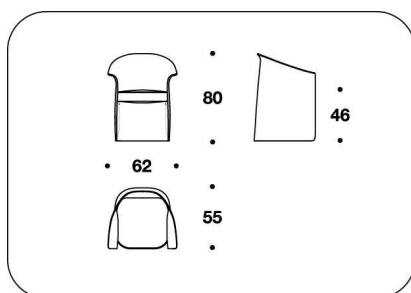

BENTLEY HOME

sofa & armchairs

CANTERBURY

DESCRIZIONE TECNICA / TECHNICAL DESCRIPTION

STRUTTURA Legno curvato imbottito con Poliuretano

SEDUTA Legno imbottito in Poliuretano e Fiberfill; cinghie elastiche intrecciate

RIVESTIMENTO Tessuto o pelle non sfoderabile (escluso pelli stampate)

PIEDI Ruote piroettanti posteriori e monodirezionali anteriori

OPTIONAL Ricamo logo sullo schienale

FRAME Curved wood padded with Polyurethane

POB (1)
POLTRONA / ARMCHAIR
62x55x80H. - H.S.46 cm
24 1/3x21 2/3x31 1/3H. - H.S.18 "

POB (1B)
POLTRONA BIG / BIG ARMCHAIR
75x60x78H. - H.S.46 cm
29 2/3x23 2/3x30 2/3H. - H.S.18 "

Note