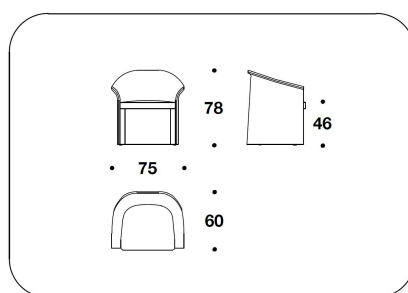

POB (1)
POLTRONA / ARMCHAIR
62x55x80H. - H.S.46 cm
24 1/3x21 2/3x31 1/3H. - H.S.18 "

POB (1B)
POLTRONA BIG / BIG ARMCHAIR
75x60x78H. - H.S.46 cm
29 2/3x23 2/3x30 2/3H. - H.S.18 "

Note