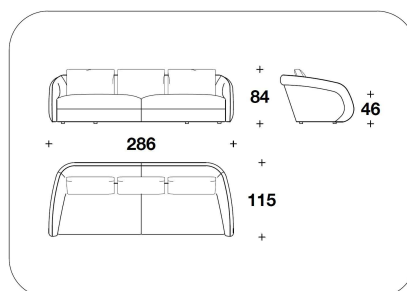

FEET Polished stainless steel

OPTIONAL 1 External frame cover with diamond quilted

OPTIONAL 2 Logo embroidery on the back

BENTLEY HOME
sofa & armchairs
BEAUMONT

MOL (POL)
POLTRONA / ARMCHAIR
98x99x76H. - H.S.46cm
38 2/3x39x30H. - H.S.18"

MOL (D4)
DIVANO 4 POSTI / 4 SEATER SOFA
286x115x84H. - H.S.46cm
112 2/3x45 1/3x33H. - H.S.18"

MOL (POLE)
LIQUIDAMBAR : POLTRONA /
ARMCHAIR
98x99x76H. - H.S.46cm
38 2/3x39x30H. - H.S.18"

MOL (D4E)
LIQUIDAMBAR : DIVANO 4 POSTI / 4
SEATER SOFA
286x115x84H. - H.S.46cm
112 2/3x45 1/3x33H. - H.S.18"

MOL (POLR)
BURR WALNUT : POLTRONA /
ARMCHAIR
98x99x76H. - H.S.46cm
38 2/3x39x30H. - H.S.18"

MOL (D4R)
BURR WALNUT : DIVANO 4 POSTI / 4
SEATER SOFA
286x115x84H. - H.S.46cm
112 2/3x45 1/3x33H. - H.S.18"

Note