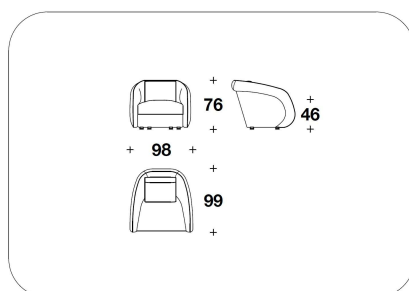

FEET Polished stainless steel

OPTIONAL 1 External frame cover with diamond quilted

OPTIONAL 2 Logo embroidery on the back

BENTLEY HOME
sofa & armchairs
BEAUMONT

MOL (POL)
POLTRONA / ARMCHAIR
98x99x76H. - H.S.46cm
38 2/3x39x30H. - H.S.18"

MOL (D4)
DIVANO 4 POSTI / 4 SEATER SOFA
286x115x84H. - H.S.46cm
112 2/3x45 1/3x33H. - H.S.18"

MOL (POLE)
LIQUIDAMBAR : POLTRONA /
ARMCHAIR
98x99x76H. - H.S.46cm
38 2/3x39x30H. - H.S.18"

MOL (D4E)
LIQUIDAMBAR : DIVANO 4 POSTI / 4
SEATER SOFA
286x115x84H. - H.S.46cm
112 2/3x45 1/3x33H. - H.S.18"

MOL (POLR)
BURR WALNUT : POLTRONA /
ARMCHAIR
98x99x76H. - H.S.46cm
38 2/3x39x30H. - H.S.18"

MOL (D4R)
BURR WALNUT : DIVANO 4 POSTI / 4
SEATER SOFA
286x115x84H. - H.S.46cm
112 2/3x45 1/3x33H. - H.S.18"

Note