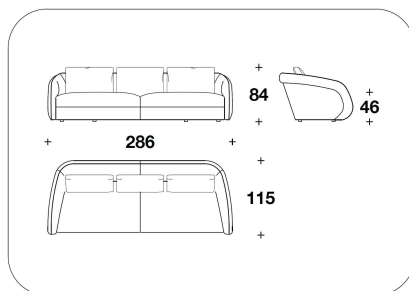

FEET Polished stainless steel

OPTIONAL 1 External frame cover with diamond quilted

OPTIONAL 2 Logo embroidery on the back

BENTLEY HOME
sofa & armchairs
BEAUMONT

MOL (POL)
POLTRONA / ARMCHAIR
98x99x76H. - H.S.46cm
38 2/3x39x30H. - H.S.18"

MOL (D4)
DIVANO 4 POSTI / 4 SEATER SOFA
286x115x84H. - H.S.46cm
112 2/3x45 1/3x33H. - H.S.18"

MOL (POLE)
LIQUIDAMBAR : POLTRONA /
ARMCHAIR
98x99x76H. - H.S.46cm
38 2/3x39x30H. - H.S.18"

MOL (D4E)
LIQUIDAMBAR : DIVANO 4 POSTI / 4
SEATER SOFA
286x115x84H. - H.S.46cm
112 2/3x45 1/3x33H. - H.S.18"

MOL (POLR)
BURR WALNUT : POLTRONA /
ARMCHAIR
98x99x76H. - H.S.46cm
38 2/3x39x30H. - H.S.18"

MOL (D4R)
BURR WALNUT : DIVANO 4 POSTI / 4
SEATER SOFA
286x115x84H. - H.S.46cm
112 2/3x45 1/3x33H. - H.S.18"

Note