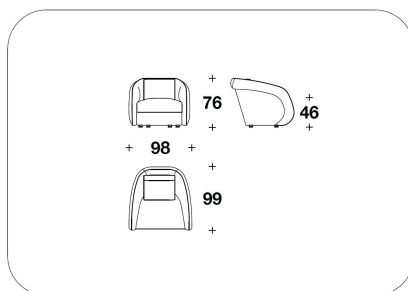

BENTLEY HOME
sofa & armchairs
BEAUMONT

MOL (POL)
POLTRONA / ARMCHAIR
98x99x76H. - H.S.46cm
38 2/3x39x30H. - H.S.18"