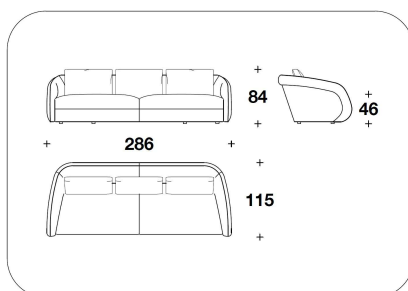

FEET Polished stainless steel

OPTIONAL 1 External frame cover with diamond quilted

OPTIONAL 2 Logo embroidery on the back

BENTLEY HOME
sofa & armchairs
BEAUMONT

MOL (POL)
POLTRONA / ARMCHAIR
98x99x76H. - H.S.46cm
38 2/3x39x30H. - H.S.18"

MOL (D4)
DIVANO 4 POSTI / 4 SEATER SOFA
286x115x84H. - H.S.46cm
112 2/3x45 1/3x33H. - H.S.18"

MOL (POLE)
LIQUIDAMBAR : POLTRONA /
ARMCHAIR
98x99x76H. - H.S.46cm
38 2/3x39x30H. - H.S.18"

MOL (D4E)
LIQUIDAMBAR : DIVANO 4 POSTI / 4
SEATER SOFA
286x115x84H. - H.S.46cm
112 2/3x45 1/3x33H. - H.S.18"

MOL (POLR)
BURR WALNUT : POLTRONA /
ARMCHAIR
98x99x76H. - H.S.46cm
38 2/3x39x30H. - H.S.18"

MOL (D4R)
BURR WALNUT : DIVANO 4 POSTI / 4
SEATER SOFA
286x115x84H. - H.S.46cm
112 2/3x45 1/3x33H. - H.S.18"

Note