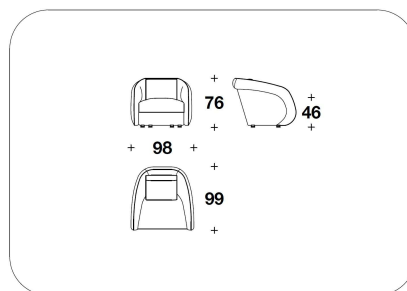

FEET Polished stainless steel

OPTIONAL 1 External frame cover with diamond quilted

OPTIONAL 2 Logo embroidery on the back

BENTLEY HOME
sofa & armchairs
BEAUMONT

MOL (POL)
POLTRONA / ARMCHAIR
98x99x76H. - H.S.46cm
38 2/3x39x30H. - H.S.18"

MOL (D4)
DIVANO 4 POSTI / 4 SEATER SOFA
286x115x84H. - H.S.46cm
112 2/3x45 1/3x33H. - H.S.18"

MOL (POLE)
LIQUIDAMBAR : POLTRONA /
ARMCHAIR
98x99x76H. - H.S.46cm
38 2/3x39x30H. - H.S.18"

MOL (D4E)
LIQUIDAMBAR : DIVANO 4 POSTI / 4
SEATER SOFA
286x115x84H. - H.S.46cm
112 2/3x45 1/3x33H. - H.S.18"

MOL (POLR)
BURR WALNUT : POLTRONA /
ARMCHAIR
98x99x76H. - H.S.46cm
38 2/3x39x30H. - H.S.18"

MOL (D4R)
BURR WALNUT : DIVANO 4 POSTI / 4
SEATER SOFA
286x115x84H. - H.S.46cm
112 2/3x45 1/3x33H. - H.S.18"

Note