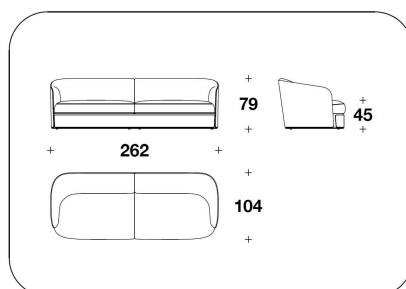

3BE (POL)
POLTRONA / ARMCHAIR
100x104x79H. - H.S.45 cm
39 1/3x41x31H. - H.S.17 3/4 "

3BE (D3)
DIVANO 3 POSTI / 3 SEATER SOFA
262x104x79H. - H.S.45cm
103x41x31H. - H.S.17 3/4"

3BE (D3)
DIVANO 3 POSTI / 3 SEATER SOFA
262x104x79H. - H.S.45cm
103x41x31H. - H.S.17 3/4"

3BE (D4)
DIVANO 4 POSTI / 4 SEATER SOFA
308x104x79H. - H.S.45 cm
121 1/3x41x31H. - H.S.17 3/4 "

3BE (D4)
DIVANO 4 POSTI / 4 SEATER SOFA
308x104x79H. - H.S.45 cm
121 1/3x41x31H. - H.S.17 3/4 "

3BE (POLE)
POLTRONA / ARMCHAIR
100x104x79H. - H.S.45 cm
39 1/3x41x31H. - H.S.17 3/4 "

3BE (POLE)
POLTRONA / ARMCHAIR
100x104x79H. - H.S.45 cm
39 1/3x41x31H. - H.S.17 3/4 "

3BE (D3E)
DIVANO 3 POSTI / 3 SEATER SOFA
262x104x79H. - H.S.45cm
103x41x31H. - H.S.17 3/4"

3BE (D3E)
DIVANO 3 POSTI / 3 SEATER SOFA
262x104x79H. - H.S.45cm
103x41x31H. - H.S.17 3/4"

3BE (D4E)
DIVANO 4 POSTI / 4 SEATER SOFA
308x104x79H. - H.S.45 cm
121 1/3x41x31H. - H.S.17 3/4 "

3BE (D4E)
DIVANO 4 POSTI / 4 SEATER SOFA
308x104x79H. - H.S.45 cm
121 1/3x41x31H. - H.S.17 3/4 "

Note