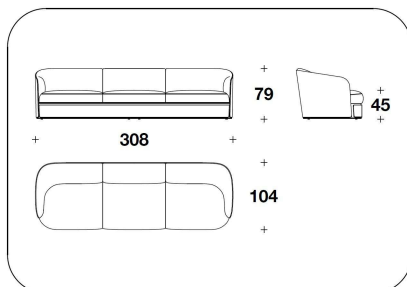

3BE (POL)
POLTRONA / ARMCHAIR
100x104x79H. - H.S.45 cm
39 1/3x41x31H. - H.S.17 3/4 "

3BE (D3)
DIVANO 3 POSTI / 3 SEATER SOFA
262x104x79H. - H.S.45cm
103x41x31H. - H.S.17 3/4"

3BE (D3)
DIVANO 3 POSTI / 3 SEATER SOFA
262x104x79H. - H.S.45cm
103x41x31H. - H.S.17 3/4"

3BE (D4)
DIVANO 4 POSTI / 4 SEATER SOFA
308x104x79H. - H.S.45 cm
121 1/3x41x31H. - H.S.17 3/4 "

3BE (D4)
DIVANO 4 POSTI / 4 SEATER SOFA
308x104x79H. - H.S.45 cm
121 1/3x41x31H. - H.S.17 3/4 "

3BE (POLE)
POLTRONA / ARMCHAIR
100x104x79H. - H.S.45 cm
39 1/3x41x31H. - H.S.17 3/4 "

3BE (POLE)
POLTRONA / ARMCHAIR
100x104x79H. - H.S.45 cm
39 1/3x41x31H. - H.S.17 3/4 "

3BE (D3E)
DIVANO 3 POSTI / 3 SEATER SOFA
262x104x79H. - H.S.45cm
103x41x31H. - H.S.17 3/4"

3BE (D3E)
DIVANO 3 POSTI / 3 SEATER SOFA
262x104x79H. - H.S.45cm
103x41x31H. - H.S.17 3/4"

3BE (D4E)
DIVANO 4 POSTI / 4 SEATER SOFA
308x104x79H. - H.S.45 cm
121 1/3x41x31H. - H.S.17 3/4 "

3BE (D4E)
DIVANO 4 POSTI / 4 SEATER SOFA
308x104x79H. - H.S.45 cm
121 1/3x41x31H. - H.S.17 3/4 "

Note