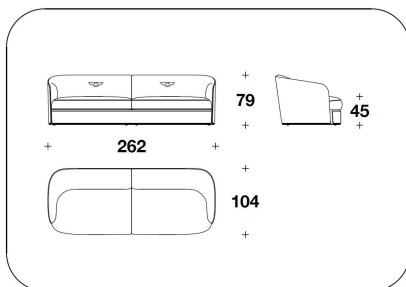

3BE (POL)
POLTRONA / ARMCHAIR
100x104x79H. - H.S.45 cm
39 1/3x41x31H. - H.S.17 3/4 "

3BE (D3)
DIVANO 3 POSTI / 3 SEATER SOFA
262x104x79H. - H.S.45cm
103x41x31H. - H.S.17 3/4"

3BE (D3)
DIVANO 3 POSTI / 3 SEATER SOFA
262x104x79H. - H.S.45cm
103x41x31H. - H.S.17 3/4"

3BE (D4)
DIVANO 4 POSTI / 4 SEATER SOFA
308x104x79H. - H.S.45 cm
121 1/3x41x31H. - H.S.17 3/4 "

3BE (D4)
DIVANO 4 POSTI / 4 SEATER SOFA
308x104x79H. - H.S.45 cm
121 1/3x41x31H. - H.S.17 3/4 "

3BE (POLE)
POLTRONA / ARMCHAIR
100x104x79H. - H.S.45 cm
39 1/3x41x31H. - H.S.17 3/4 "

3BE (POLE)
POLTRONA / ARMCHAIR
100x104x79H. - H.S.45 cm
39 1/3x41x31H. - H.S.17 3/4 "

3BE (D3E)
DIVANO 3 POSTI / 3 SEATER SOFA
262x104x79H. - H.S.45cm
103x41x31H. - H.S.17 3/4"

3BE (D3E)
DIVANO 3 POSTI / 3 SEATER SOFA
262x104x79H. - H.S.45cm
103x41x31H. - H.S.17 3/4"

3BE (D4E)
DIVANO 4 POSTI / 4 SEATER SOFA
308x104x79H. - H.S.45 cm
121 1/3x41x31H. - H.S.17 3/4 "

3BE (D4E)
DIVANO 4 POSTI / 4 SEATER SOFA
308x104x79H. - H.S.45 cm
121 1/3x41x31H. - H.S.17 3/4 "

Note