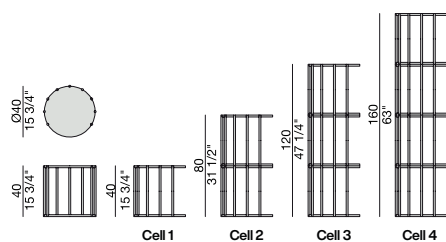

CELL

Design Marelli & Molteni

TAVOLINO - LIBRERIA | SIDE TABLE - BOOKCASE

2010

Libreria oppure tavolino con struttura in massello di noce canaletta. Modulo singolo impilabile e girevole.

Bookcase or side table with frame in solid canaletta walnut. Individual stackable and swivel unit.

Beistelltisch oder Regal aus massivem Nussbaum Canaletta. Die Regale sind drehbar und können auch übereinander stehen.

Bibliothèque ou table basse en noyer canaletta massif. Les étagères sont pivotantes et peuvent être mis les uns sur les autres.

Librería o mesa auxiliar con estructura en nogal canaletta macizo. Módulo individual apilable y giratorio.