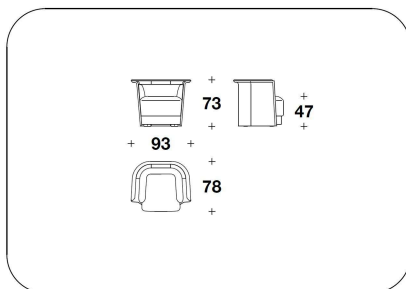

BENTLEY HOME
sofa & armchairs
BAYTON

HOR (POL) - HOR (POL/SCZ)
POLTRONA / ARMCHAIR
93x78x73H.- H.A.73 - H.S.47cm
36 2/3x30 2/3x28 2/3H.- H.A.28 2/3 -
H.S.18 2/4"