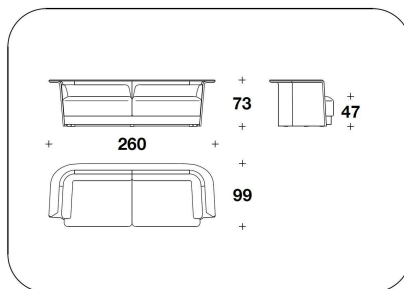

FEET Solid wood wengé stained

OPTIONAL CUSHION Cushion in feather 50x50 or 60x60 covered in removable fabric or leather, with optional logo embroidery

BENTLEY HOME
sofa & armchairs
BAYTON

HOR (POL) - HOR (POL/SCZ)
POLTRONA / ARMCHAIR
93x78x73H.- H.A.73 - H.S.47cm
36 2/3x30 2/3x28 2/3H.- H.A.28 2/3 -
H.S.18 2/4"

HOR (D3) - HOR (D3/SCZ)
DIVANO 3 POSTI / 3 SEATER SOFA
260x99x73H.- H.A.73 - H.S.47cm
102 1/3x39x28 2/3H.- H.A.28 2/3 -
H.S.18 2/4"

HOR (D4) - HOR (D4/SCZ)
DIVANO 4 POSTI IN 2 ELEMENTI / 4
SEATER SOFA IN 2 ELEMENTS
300x99x73H.- H.A.73 - H.S.47cm
118x39x28 2/3H.- H.A.28 2/3 - H.S.18
2/4"