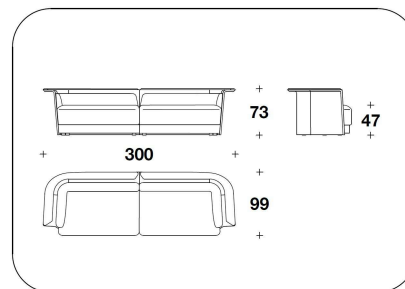

FEET Solid wood wengé stained

OPTIONAL CUSHION Cushion in feather 50x50 or 60x60 covered in removable fabric or leather, with optional logo embroidery

BENTLEY HOME
sofa & armchairs
BAYTON

HOR (POL) - HOR (POL/SCZ)
POLTRONA / ARMCHAIR
93x78x73H.- H.A.73 - H.S.47cm
36 2/3x30 2/3x28 2/3H.- H.A.28 2/3 -
H.S.18 2/4"

HOR (D3) - HOR (D3/SCZ)
DIVANO 3 POSTI / 3 SEATER SOFA
260x99x73H.- H.A.73 - H.S.47cm
102 1/3x39x28 2/3H.- H.A.28 2/3 -
H.S.18 2/4"

HOR (D4) - HOR (D4/SCZ)
DIVANO 4 POSTI IN 2 ELEMENTI / 4
SEATER SOFA IN 2 ELEMENTS
300x99x73H.- H.A.73 - H.S.47cm
118x39x28 2/3H.- H.A.28 2/3 - H.S.18
2/4"