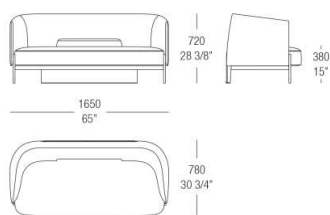

Sofa W. 1650 mm

Round sofa W. 1700 mm