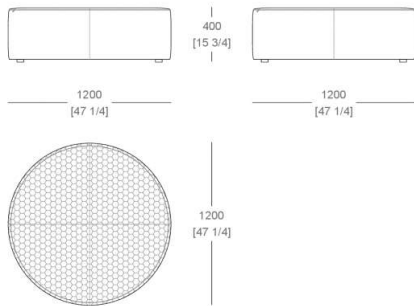

N10 Tigre

N07 Leone

N04
Alligatore

N06 Volpe

N13 Orso
bruno

DIMENSIONS

Pouf W. 500 mm

Pouf W. 900 mm

Pouf W. 1200 mm

Pouf W. 400 mm

Pouf W. 1050 mm

Pouf W. 1050 mm

Pouf W. 1600 mm