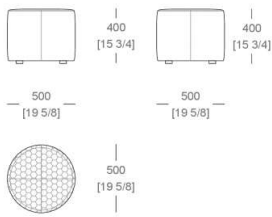

N10 Tigre

N07 Leone

N04
Alligatore

N06 Volpe

N13 Orso
bruno

DIMENSIONS

Pouf W. 500 mm

Pouf W. 900 mm

Pouf W. 1200 mm

Pouf W. 400 mm

Pouf W. 1050 mm

Pouf W. 1050 mm

Pouf W. 1600 mm