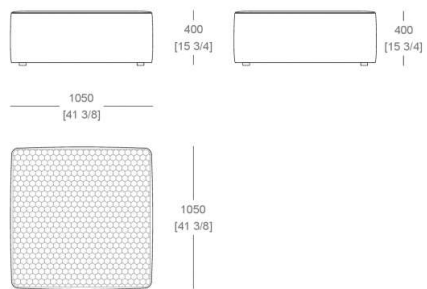

N10 Tigre

N07 Leone

N04
Alligatore

N06 Volpe

N13 Orso
bruno

DIMENSIONS

Pouf W. 500 mm

Pouf W. 900 mm

Pouf W. 1200 mm

Pouf W. 400 mm

Pouf W. 1050 mm

Pouf W. 1050 mm

Pouf W. 1600 mm