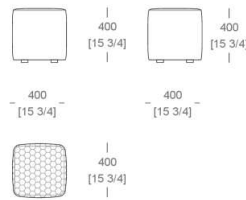

N10 Tigre

N07 Leone

N04
Alligatore

N06 Volpe

N13 Orso
bruno

DIMENSIONS

Pouf W. 500 mm

Pouf W. 900 mm

Pouf W. 1200 mm

Pouf W. 400 mm

Pouf W. 1050 mm

Pouf W. 1050 mm

Pouf W. 1600 mm