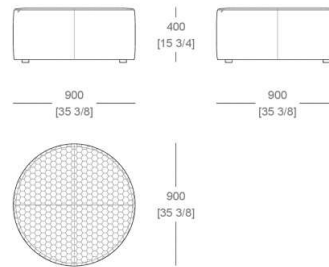

N10 Tigre

N07 Leone

N04
Alligatore

N06 Volpe

N13 Orso
bruno

DIMENSIONS

Pouf W. 500 mm

Pouf W. 900 mm

Pouf W. 1200 mm

Pouf W. 400 mm

Pouf W. 1050 mm

Pouf W. 1050 mm

Pouf W. 1600 mm