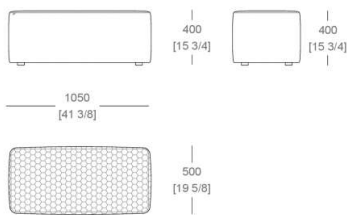

N10 Tigre

N07 Leone

N04
Alligatore

N06 Volpe

N13 Orso
bruno

DIMENSIONS

Pouf W. 500 mm

Pouf W. 900 mm

Pouf W. 1200 mm

Pouf W. 400 mm

Pouf W. 1050 mm

Pouf W. 1050 mm

Pouf W. 1600 mm