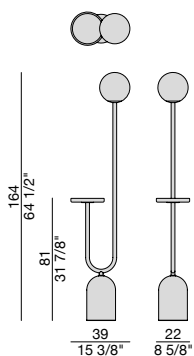

EKERO TOTEM

Design Tollgard & Castellani

LAMPADA | LAMP

2022

Lampada da terra con luce LED dimmerabile. Base cilindrica in marmo bianco Carrara o grigio Carnico, struttura in metallo verniciato finitura grigio peltro e diffusore in vetro opalino bianco acidato. Svuotatasche in massello di noce canaletta.

Floor lamp with dimmable LED lighting. Cylindrical marble base available in white Carrara or grey Carnico, frame in grey pewter metal and diffuser in white opal frosted glass. Coin tray in solid canaletta walnut.

Dimmbare Stehleuchte mit zylindrischem Sockel aus weißem Carrara oder grauem Carnico Marmor. Mittelstange aus zinngrau Metall und Diffusor aus weißem Opal-Mattglas. Die Ablageschale ist aus massivem Nussbaum Canaletta.

Lampadaire avec éclairage LED dimmable, avec piètement cylindrique en marbre blanc Carrara ou gris Carnico. Structure centrale en métal en finition gris peltre et diffuseur en verre opalin blanc dépoli. Plateau en noyer canaletta massif.

Lámpara de pie con luz LED regulable. Base cilíndrica de mármol blanco Carrara o gris Carnico, estructura en metal acabado gris peltre y difusor en cristal al ácido ópalo blanco. Bandeja porta objetos en nogal Canaletta macizo.