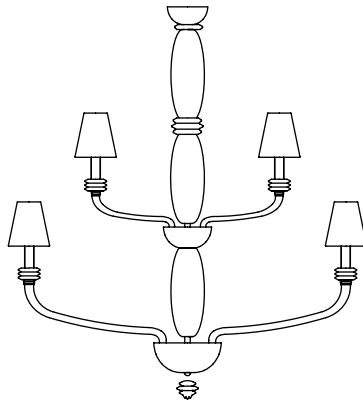

Barovier&Toso

VENEZIA 1295

ROTTERDAM

Bracci curvati verso l'alto, fusto ogivale, rochetti di cristallo creati artigianalmente utilizzando un brevetto Barovier&Toso: il "rostrato". Oggetti preziosi, di straordinaria eleganza e raffinatezza capaci di soddisfare un cliente esigente e sofisticato.

Arms curving upward, an oval trunk, crystal spoons created by hand using a Barovier&Toso patent: "rostrato." Precious objects of extraordinary elegance and refinement, capable of satisfying the most demanding and sophisticated customers.

Modelli e misure <i>Models and sizes</i>	Rotterdam 5563/05			Rotterdam 5563/08			Rotterdam 5563/10			Rotterdam 5563/14		
	*Ogni modello prevede una catena di 100 cm inclusa. Every model is supplied with a 100 cm (39 1/4") chain.											
Peso Weight	19 kg 42 lb			24 kg 53 lb			29 kg 64 lb			35 kg 77 lb		
Lampadine N. Tipo W max. Bulbs N. Type W max.	5 E14 60 E12 60			8 E14 60 E12 60			10 E14 60 E12 60			14 E14 60 E12 60		
Dimmerabile Dimmable	D			D			D			D		
Lampadine incluse Bulbs included												
Certificazioni Cerification Marks												

Modelli e misure <i>Models and sizes</i>	Rotterdam 5563/18			Rotterdam 5563/24			Rotterdam 5563/02		
	*Ogni modello prevede una catena di 100 cm inclusa. Every model is supplied with a 100 cm (39 1/4") chain.								
Peso Weight	41 kg 90 lb			53 kg 117 lb			4 kg 9 lb		
Lampadine N. Tipo W max. Bulbs N. Type W max.	18 E14 60 E12 60			24 E14 60 E12 60			2 E14 60 E12 60		
Dimmerabile Dimmable	D			D			D		
Lampadine incluse Bulbs included									
Certificazioni Cerification Marks									