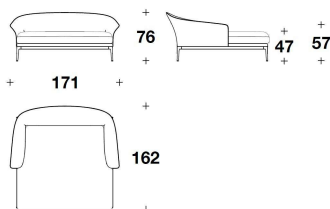

OPTIONAL CUSHIONS Back cushions 60x60 in feather, with fabric or leather removable cover

VERSACE HOME
sofas & armchairs
STILETTO LOW

HEE (CUS01)
 OPTIONAL : CUSCINO / CUSHION
 60x60cm

HEE (D2B)
 DIVANO 2 POSTI / 2 SEATER SOFA
 171x100x76H.- H.A.57 - H.S.47cm
 67 1/3x39 1/3x30H.- H.A.22 1/3 - H.S.18 2/4"

HEE (D3B)
 DIVANO 3 POSTI / 3 SEATER SOFA
 216x100x76H.- H.A.57 - H.S.47cm
 85x39 1/3x30H.- H.A.22 1/3 - H.S.18 2/4"

HEE (E2TD) - HEE (E2TS)
 ELEMENTO DX O SX / RIGHT OR LEFT
 ELEMENT
 196x100x76H.- H.S.47cm
 77x39 1/3x30H.- H.S.18 2/4"

HEE (E2DB) - HEE (E2SB)
 ELEMENTO 2 POSTI CON BRACCIOLO
 DX O SX / 2 SEATER ELEMENT W/
 RIGHT OR LEFT ARMREST
 206x100x76H.- H.A.57 - H.S.47cm
 81x39 1/3x30H.- H.A.22 1/3 - H.S.18 2/4"

HEE (CLDB) - HEE (CLSB)
 CHAISE LONGUE DX O SX / RIGHT OR
 LEFT CHAISE LONGUE
 121x162x76H.- H.A.57 - H.S.47cm
 47 2/3x63 2/3x30H.- H.A.22 1/3 - H.S.18 2/4"

HEE (LB)
 LOVE BED
 171x162x76H.- H.A.57 - H.S.47cm
 67 1/3x63 2/3x30H.- H.A.22 1/3 - H.S.18 2/4"

Note

EXAMPLES OF SECTIONAL SOFA

HEE (E2SB) + HEE (CLDB)

HEE (E2TS) + HEE (CLDB)
 BY LUXURY LIVING GROUP - V07/2024
 2 / 3