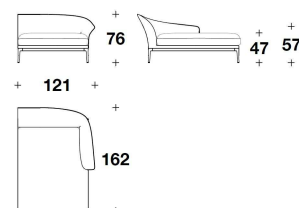

OPTIONAL CUSHIONS Back cushions 60x60 in feather, with fabric or leather removable cover

VERSACE HOME
sofas & armchairs
STILETTO LOW

HEE (CUS01)
 OPTIONAL : CUSCINO / CUSHION
 60x60cm

HEE (D2B)
 DIVANO 2 POSTI / 2 SEATER SOFA
 171x100x76H.- H.A.57 - H.S.47cm
 67 1/3x39 1/3x30H.- H.A.22 1/3 - H.S.18 2/4"

HEE (D3B)
 DIVANO 3 POSTI / 3 SEATER SOFA
 216x100x76H.- H.A.57 - H.S.47cm
 85x39 1/3x30H.- H.A.22 1/3 - H.S.18 2/4"

HEE (E2TD) - HEE (E2TS)
 ELEMENTO DX O SX / RIGHT OR LEFT
 ELEMENT
 196x100x76H.- H.S.47cm
 77x39 1/3x30H.- H.S.18 2/4"

HEE (E2DB) - HEE (E2SB)
 ELEMENTO 2 POSTI CON BRACCIOLO
 DX O SX / 2 SEATER ELEMENT W/
 RIGHT OR LEFT ARMREST
 206x100x76H.- H.A.57 - H.S.47cm
 81x39 1/3x30H.- H.A.22 1/3 - H.S.18 2/4"

HEE (CLDB) - HEE (CLSB)
 CHAISE LONGUE DX O SX / RIGHT OR
 LEFT CHAISE LONGUE
 121x162x76H.- H.A.57 - H.S.47cm
 47 2/3x63 2/3x30H.- H.A.22 1/3 - H.S.18 2/4"

HEE (LB)
 LOVE BED
 171x162x76H.- H.A.57 - H.S.47cm
 67 1/3x63 2/3x30H.- H.A.22 1/3 - H.S.18 2/4"

Note

EXAMPLES OF SECTIONAL SOFA

HEE (E2SB) + HEE (CLDB)

HEE (E2TS) + HEE (CLDB)
 BY LUXURY LIVING GROUP - V07/2024
 2 / 3