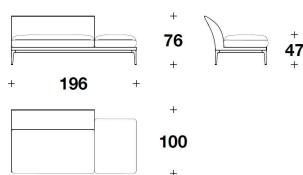

OPTIONAL CUSHIONS Back cushions 60x60 in feather, with fabric or leather removable cover

VERSACE HOME
sofas & armchairs
STILETTO LOW

HEE (CUS01)
 OPTIONAL : CUSCINO / CUSHION
 60x60cm

HEE (D2B)
 DIVANO 2 POSTI / 2 SEATER SOFA
 171x100x76H.- H.A.57 - H.S.47cm
 67 1/3x39 1/3x30H.- H.A.22 1/3 - H.S.18 2/4"

HEE (D3B)
 DIVANO 3 POSTI / 3 SEATER SOFA
 216x100x76H.- H.A.57 - H.S.47cm
 85x39 1/3x30H.- H.A.22 1/3 - H.S.18 2/4"

HEE (E2TD) - HEE (E2TS)
 ELEMENTO DX O SX / RIGHT OR LEFT
 ELEMENT
 196x100x76H.- H.S.47cm
 77x39 1/3x30H.- H.S.18 2/4"

HEE (E2DB) - HEE (E2SB)
 ELEMENTO 2 POSTI CON BRACCIOLO
 DX O SX / 2 SEATER ELEMENT W/
 RIGHT OR LEFT ARMREST
 206x100x76H.- H.A.57 - H.S.47cm
 81x39 1/3x30H.- H.A.22 1/3 - H.S.18 2/4"

HEE (CLDB) - HEE (CLSB)
 CHAISE LONGUE DX O SX / RIGHT OR
 LEFT CHAISE LONGUE
 121x162x76H.- H.A.57 - H.S.47cm
 47 2/3x63 2/3x30H.- H.A.22 1/3 - H.S.18 2/4"

HEE (LB)
 LOVE BED
 171x162x76H.- H.A.57 - H.S.47cm
 67 1/3x63 2/3x30H.- H.A.22 1/3 - H.S.18 2/4"

Note

EXAMPLES OF SECTIONAL SOFA

HEE (E2SB) + HEE (CLDB)

HEE (E2TS) + HEE (CLDB)
 BY LUXURY LIVING GROUP - V07/2024
 2 / 3