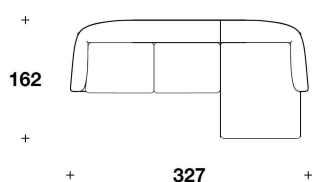

HEE (D3B)
 DIVANO 3 POSTI / 3 SEATER SOFA
 216x100x76H.- H.A.57 - H.S.47cm
 85x39 1/3x30H.- H.A.22 1/3 - H.S.18 2/4"

HEE (E2TD) - HEE (E2TS)
 ELEMENTO DX O SX / RIGHT OR LEFT
 ELEMENT
 196x100x76H.- H.S.47cm
 77x39 1/3x30H.- H.S.18 2/4"

HEE (E2DB) - HEE (E2SB)
 ELEMENTO 2 POSTI CON BRACCIOLO
 DX O SX / 2 SEATER ELEMENT W/
 RIGHT OR LEFT ARMREST
 206x100x76H.- H.A.57 - H.S.47cm
 81x39 1/3x30H.- H.A.22 1/3 - H.S.18 2/4"

HEE (CLDB) - HEE (CLSB)
 CHAISE LONGUE DX O SX / RIGHT OR
 LEFT CHAISE LONGUE
 121x162x76H.- H.A.57 - H.S.47cm
 47 2/3x63 2/3x30H.- H.A.22 1/3 - H.S.18 2/4"

HEE (LB)
 LOVE BED
 171x162x76H.- H.A.57 - H.S.47cm
 67 1/3x63 2/3x30H.- H.A.22 1/3 - H.S.18 2/4"

Note

EXAMPLES OF SECTIONAL SOFA

HEE (E2SB) + HEE (CLDB)

HEE (E2TS) + HEE (CLDB)
 BY LUXURY LIVING GROUP - V07/2024
 2 / 3