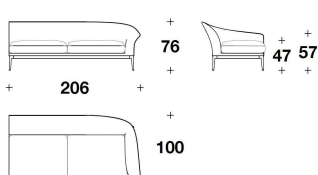

OPTIONAL CUSHIONS Back cushions 60x60 in feather, with fabric or leather removable cover

VERSACE HOME
sofas & armchairs
STILETTO LOW

HEE (CUS01)
 OPTIONAL : CUSCINO / CUSHION
 60x60cm

HEE (D2B)
 DIVANO 2 POSTI / 2 SEATER SOFA
 171x100x76H.- H.A.57 - H.S.47cm
 67 1/3x39 1/3x30H.- H.A.22 1/3 - H.S.18 2/4"

HEE (D3B)
 DIVANO 3 POSTI / 3 SEATER SOFA
 216x100x76H.- H.A.57 - H.S.47cm
 85x39 1/3x30H.- H.A.22 1/3 - H.S.18 2/4"

HEE (E2TD) - HEE (E2TS)
 ELEMENTO DX O SX / RIGHT OR LEFT
 ELEMENT
 196x100x76H.- H.S.47cm
 77x39 1/3x30H.- H.S.18 2/4"

HEE (E2DB) - HEE (E2SB)
 ELEMENTO 2 POSTI CON BRACCIOLO
 DX O SX / 2 SEATER ELEMENT W/
 RIGHT OR LEFT ARMREST
 206x100x76H.- H.A.57 - H.S.47cm
 81x39 1/3x30H.- H.A.22 1/3 - H.S.18 2/4"

HEE (CLDB) - HEE (CLSB)
 CHAISE LONGUE DX O SX / RIGHT OR
 LEFT CHAISE LONGUE
 121x162x76H.- H.A.57 - H.S.47cm
 47 2/3x63 2/3x30H.- H.A.22 1/3 - H.S.18 2/4"