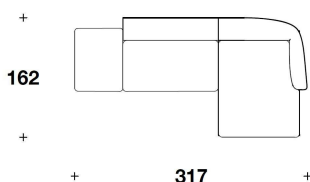

HEE (D3B)
 DIVANO 3 POSTI / 3 SEATER SOFA
 216x100x76H.- H.A.57 - H.S.47cm
 85x39 1/3x30H.- H.A.22 1/3 - H.S.18 2/4"

HEE (E2TD) - HEE (E2TS)
 ELEMENTO DX O SX / RIGHT OR LEFT
 ELEMENT
 196x100x76H.- H.S.47cm
 77x39 1/3x30H.- H.S.18 2/4"

HEE (E2DB) - HEE (E2SB)
 ELEMENTO 2 POSTI CON BRACCIOLO
 DX O SX / 2 SEATER ELEMENT W/
 RIGHT OR LEFT ARMREST
 206x100x76H.- H.A.57 - H.S.47cm
 81x39 1/3x30H.- H.A.22 1/3 - H.S.18 2/4"

HEE (CLDB) - HEE (CLSB)
 CHAISE LONGUE DX O SX / RIGHT OR
 LEFT CHAISE LONGUE
 121x162x76H.- H.A.57 - H.S.47cm
 47 2/3x63 2/3x30H.- H.A.22 1/3 - H.S.18 2/4"

HEE (LB)
 LOVE BED
 171x162x76H.- H.A.57 - H.S.47cm
 67 1/3x63 2/3x30H.- H.A.22 1/3 - H.S.18 2/4"

Note

EXAMPLES OF SECTIONAL SOFA

HEE (E2SB) + HEE (CLDB)

HEE (E2TS) + HEE (CLDB)
 BY LUXURY LIVING GROUP - V07/2024
 2 / 3