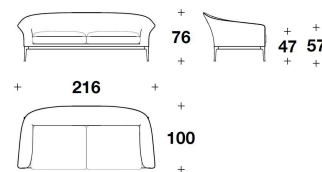

OPTIONAL CUSHIONS Back cushions 60x60 in feather, with fabric or leather removable cover

VERSACE HOME
sofas & armchairs
STILETTO LOW

HEE (CUS01)
 OPTIONAL : CUSCINO / CUSHION
 60x60cm

HEE (D2B)
 DIVANO 2 POSTI / 2 SEATER SOFA
 171x100x76H.- H.A.57 - H.S.47cm
 67 1/3x39 1/3x30H.- H.A.22 1/3 - H.S.18 2/4"

HEE (D3B)
 DIVANO 3 POSTI / 3 SEATER SOFA
 216x100x76H.- H.A.57 - H.S.47cm
 85x39 1/3x30H.- H.A.22 1/3 - H.S.18 2/4"

HEE (E2TD) - HEE (E2TS)
 ELEMENTO DX O SX / RIGHT OR LEFT
 ELEMENT
 196x100x76H.- H.S.47cm
 77x39 1/3x30H.- H.S.18 2/4"

HEE (E2DB) - HEE (E2SB)
 ELEMENTO 2 POSTI CON BRACCIOLO
 DX O SX / 2 SEATER ELEMENT W/
 RIGHT OR LEFT ARMREST
 206x100x76H.- H.A.57 - H.S.47cm
 81x39 1/3x30H.- H.A.22 1/3 - H.S.18 2/4"

HEE (CLDB) - HEE (CLSB)
 CHAISE LONGUE DX O SX / RIGHT OR
 LEFT CHAISE LONGUE
 121x162x76H.- H.A.57 - H.S.47cm
 47 2/3x63 2/3x30H.- H.A.22 1/3 - H.S.18 2/4"