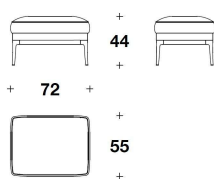

VERSACE HOME
sofas & armchairs
STILETTO

HEE (CUS01)
 OPTIONAL : CUSCINO / CUSHION
 60x60cm
 23 2/3x23 2/3"

HEE (POL)
 POLTRONA / ARMCHAIR
 95x79x79H. - H.S.47cm
 37 1/3x31x31H. - H.S.18 2/4"

HEE (POLA)
 BERGERE : POLTRONA / ARMCHAIR
 88x81x102H. - H.S.45cm
 34 2/3x32x40H. - H.S.17 3/4"

HEE (POLA)
 BERGERE : POLTRONA / ARMCHAIR
 88x81x102H. - H.S.45cm
 34 2/3x32x40H. - H.S.17 3/4"

HEE (POU3)
 POGGIAPIEDI / FOOTREST
 72x55x44H.cm
 28 1/3x21 2/3x17 1/4H."

HEE (D3)
 DIVANO 3 POSTI / 3 SEATER SOFA
 239x107x113H. - H.S.47cm
 94x42x44 1/3H. - H.S.18 2/4"

HEE (PAN)
 POUF-PANCA / OTTOMAN-BENCH
 154x56x47H.cm
 60 2/3x22x18 2/4H."

HEE (POU2)
 POUF / OTTOMAN
 94x94x47H.cm
 37x37x18 2/4H."

HEE (POU1)
 BIG : POUF / OTTOMAN
 124x124x47H.cm
 48 2/3x48 2/3x18 2/4H."