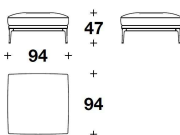

VERSACE HOME
sofas & armchairs
STILETTO

HEE (CUS01)
 OPTIONAL : CUSCINO / CUSHION
 60x60cm
 23 2/3x23 2/3"

HEE (POL)
 POLTRONA / ARMCHAIR
 95x79x79H. - H.S.47cm
 37 1/3x31x31H. - H.S.18 2/4"

HEE (POLA)
 BERGERE : POLTRONA / ARMCHAIR
 88x81x102H. - H.S.45cm
 34 2/3x32x40H. - H.S.17 3/4"

HEE (POLA)
 BERGERE : POLTRONA / ARMCHAIR
 88x81x102H. - H.S.45cm
 34 2/3x32x40H. - H.S.17 3/4"

HEE (POU3)
 POGGIAPIEDI / FOOTREST
 72x55x44H.cm
 28 1/3x21 2/3x17 1/4H."

HEE (D3)
 DIVANO 3 POSTI / 3 SEATER SOFA
 239x107x113H. - H.S.47cm
 94x42x44 1/3H. - H.S.18 2/4"

HEE (PAN)
 POUF-PANCA / OTTOMAN-BENCH
 154x56x47H.cm
 60 2/3x22x18 2/4H."

HEE (POU2)
 POUF / OTTOMAN
 94x94x47H.cm
 37x37x18 2/4H."

HEE (POU1)
 BIG : POUF / OTTOMAN
 124x124x47H.cm
 48 2/3x48 2/3x18 2/4H."