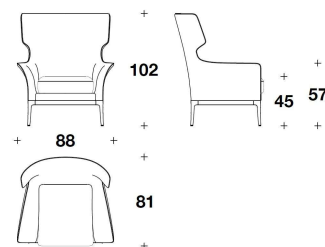

VERSACE HOME
sofas & armchairs
STILETTO

HEE (CUS01)
 OPTIONAL : CUSCINO / CUSHION
 60x60cm
 23 2/3x23 2/3"

HEE (POL)
 POLTRONA / ARMCHAIR
 95x79x79H. - H.S.47cm
 37 1/3x31x31H. - H.S.18 2/4"

HEE (POLA)
 BERGERE : POLTRONA / ARMCHAIR
 88x81x102H. - H.S.45cm
 34 2/3x32x40H. - H.S.17 3/4"

HEE (POLA)
 BERGERE : POLTRONA / ARMCHAIR
 88x81x102H. - H.S.45cm
 34 2/3x32x40H. - H.S.17 3/4"

HEE (POU3)
 POGGIAPIEDI / FOOTREST
 72x55x44H.cm
 28 1/3x21 2/3x17 1/4H."

HEE (D3)
 DIVANO 3 POSTI / 3 SEATER SOFA
 239x107x113H. - H.S.47cm
 94x42x44 1/3H. - H.S.18 2/4"

HEE (PAN)
 POUF-PANCA / OTTOMAN-BENCH
 154x56x47H.cm
 60 2/3x22x18 2/4H."

HEE (POU2)
 POUF / OTTOMAN
 94x94x47H.cm
 37x37x18 2/4H."

HEE (POU1)
 BIG : POUF / OTTOMAN
 124x124x47H.cm
 48 2/3x48 2/3x18 2/4H."