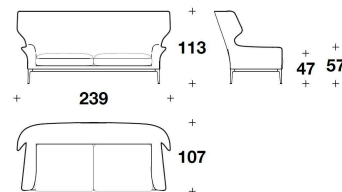

VERSACE HOME
sofas & armchairs
STILETTO

HEE (CUS01)
 OPTIONAL : CUSCINO / CUSHION
 60x60cm
 23 2/3x23 2/3"

HEE (POL)
 POLTRONA / ARMCHAIR
 95x79x79H. - H.S.47cm
 37 1/3x31x31H. - H.S.18 2/4"

HEE (POLA)
 BERGERE : POLTRONA / ARMCHAIR
 88x81x102H. - H.S.45cm
 34 2/3x32x40H. - H.S.17 3/4"

HEE (POLA)
 BERGERE : POLTRONA / ARMCHAIR
 88x81x102H. - H.S.45cm
 34 2/3x32x40H. - H.S.17 3/4"

HEE (POU3)
 POGGIAPIEDI / FOOTREST
 72x55x44H.cm
 28 1/3x21 2/3x17 1/4H."

HEE (D3)
 DIVANO 3 POSTI / 3 SEATER SOFA
 239x107x113H. - H.S.47cm
 94x42x44 1/3H. - H.S.18 2/4"

HEE (PAN)
 POUF-PANCA / OTTOMAN-BENCH
 154x56x47H.cm
 60 2/3x22x18 2/4H."

HEE (POU2)
 POUF / OTTOMAN
 94x94x47H.cm
 37x37x18 2/4H."

HEE (POU1)
 BIG : POUF / OTTOMAN
 124x124x47H.cm
 48 2/3x48 2/3x18 2/4H."