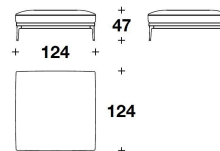

VERSACE HOME
sofas & armchairs
STILETTO

HEE (CUS01)
 OPTIONAL : CUSCINO / CUSHION
 60x60cm
 23 2/3x23 2/3"

HEE (POL)
 POLTRONA / ARMCHAIR
 95x79x79H. - H.S.47cm
 37 1/3x31x31H. - H.S.18 2/4"

HEE (POLA)
 BERGERE : POLTRONA / ARMCHAIR
 88x81x102H. - H.S.45cm
 34 2/3x32x40H. - H.S.17 3/4"

HEE (POLA)
 BERGERE : POLTRONA / ARMCHAIR
 88x81x102H. - H.S.45cm
 34 2/3x32x40H. - H.S.17 3/4"

HEE (POU3)
 POGGIAPIEDI / FOOTREST
 72x55x44H.cm
 28 1/3x21 2/3x17 1/4H."

HEE (D3)
 DIVANO 3 POSTI / 3 SEATER SOFA
 239x107x113H. - H.S.47cm
 94x42x44 1/3H. - H.S.18 2/4"

HEE (PAN)
 POUF-PANCA / OTTOMAN-BENCH
 154x56x47H.cm
 60 2/3x22x18 2/4H."

HEE (POU2)
 POUF / OTTOMAN
 94x94x47H.cm
 37x37x18 2/4H."

HEE (POU1)
 BIG : POUF / OTTOMAN
 124x124x47H.cm
 48 2/3x48 2/3x18 2/4H."