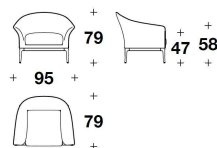

VERSACE HOME
sofas & armchairs
STILETTO

HEE (CUS01)
 OPTIONAL : CUSCINO / CUSHION
 60x60cm
 23 2/3x23 2/3"

HEE (POL)
 POLTRONA / ARMCHAIR
 95x79x79H. - H.S.47cm
 37 1/3x31x31H. - H.S.18 2/4"

HEE (POLA)
 BERGERE : POLTRONA / ARMCHAIR
 88x81x102H. - H.S.45cm
 34 2/3x32x40H. - H.S.17 3/4"

HEE (POLA)
 BERGERE : POLTRONA / ARMCHAIR
 88x81x102H. - H.S.45cm
 34 2/3x32x40H. - H.S.17 3/4"

HEE (POU3)
 POGGIAPIEDI / FOOTREST
 72x55x44H.cm
 28 1/3x21 2/3x17 1/4H."

HEE (D3)
 DIVANO 3 POSTI / 3 SEATER SOFA
 239x107x113H. - H.S.47cm
 94x42x44 1/3H. - H.S.18 2/4"