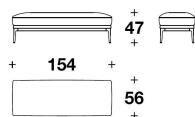

VERSACE HOME
sofas & armchairs
STILETTO

HEE (CUS01)
 OPTIONAL : CUSCINO / CUSHION
 60x60cm
 23 2/3x23 2/3"

HEE (POL)
 POLTRONA / ARMCHAIR
 95x79x79H. - H.S.47cm
 37 1/3x31x31H. - H.S.18 2/4"

HEE (POLA)
 BERGERE : POLTRONA / ARMCHAIR
 88x81x102H. - H.S.45cm
 34 2/3x32x40H. - H.S.17 3/4"

HEE (POLA)
 BERGERE : POLTRONA / ARMCHAIR
 88x81x102H. - H.S.45cm
 34 2/3x32x40H. - H.S.17 3/4"

HEE (POU3)
 POGGIAPIEDI / FOOTREST
 72x55x44H.cm
 28 1/3x21 2/3x17 1/4H."

HEE (D3)
 DIVANO 3 POSTI / 3 SEATER SOFA
 239x107x113H. - H.S.47cm
 94x42x44 1/3H. - H.S.18 2/4"

HEE (PAN)
 POUF-PANCA / OTTOMAN-BENCH
 154x56x47H.cm
 60 2/3x22x18 2/4H."

HEE (POU2)
 POUF / OTTOMAN
 94x94x47H.cm
 37x37x18 2/4H."

HEE (POU1)
 BIG : POUF / OTTOMAN
 124x124x47H.cm
 48 2/3x48 2/3x18 2/4H."