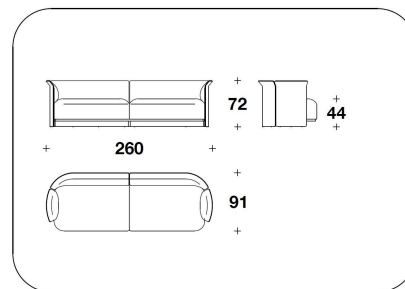

**BENTLEY HOME**  
sofa & armchairs  
**RAMSEY**

**BENTLEY**

HOME

FET (POL)  
POLTRONA / ARMCHAIR  
84x85x72H. - H.S.44cm  
33x33 1/3x28 1/3H. - H.S.17 1/4"

FET (LS)  
LOVESEAT  
136x131x72H. - H.S.44cm  
53 2/3x51 2/3x28 1/3H. - H.S.17 1/4"

FET (D3)  
DIVANO 3 POSTI / 3 SEATER SOFA  
260x91x72H. - H.S.44cm  
102 1/3x35 2/3x28 1/3H. - H.S.17 1/4"

FET (D4)  
DIVANO 4 POSTI / 4 SEATER SOFA  
300x91x72H. - H.S.44cm  
118x35 2/3x28 1/3H. - H.S.17 1/4"

FET (POLE) - FET (POLE/SCZ)  
VENEERED : POLTRONA / ARMCHAIR  
84x85x72H. - H.S.44cm  
33x33 1/3x28 1/3H. - H.S.17 1/4"

FET (LSE) - FET (LSE/SCZ)  
VENEERED : LOVESEAT  
136x131x72H. - H.S.44cm  
53 2/3x51 2/3x28 1/3H. - H.S.17 1/4"

FET (D3E) - FET (D3E/SCZ)  
VENEERED : DIVANO 3 POSTI / 3 SEATER SOFA  
260x91x72H. - H.S.44cm  
102 1/3x35 2/3x28 1/3H. - H.S.17 1/4"

FET (D4E) - FET (D4E/SCZ)  
VENEERED : DIVANO 4 POSTI / 4 SEATER SOFA  
300x91x72H. - H.S.44cm  
118x35 2/3x28 1/3H. - H.S.17 1/4"