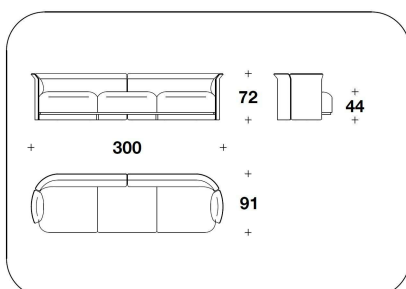

**BENTLEY HOME**  
sofa & armchairs  
**RAMSEY**

**BENTLEY**

HOME

FET (POL)  
POLTRONA / ARMCHAIR  
84x85x72H. - H.S.44cm  
33x33 1/3x28 1/3H. - H.S.17 1/4"

FET (LS)  
LOVESEAT  
136x131x72H. - H.S.44cm  
53 2/3x51 2/3x28 1/3H. - H.S.17 1/4"

FET (D3)  
DIVANO 3 POSTI / 3 SEATER SOFA  
260x91x72H. - H.S.44cm  
102 1/3x35 2/3x28 1/3H. - H.S.17 1/4"

FET (D4)  
DIVANO 4 POSTI / 4 SEATER SOFA  
300x91x72H. - H.S.44cm  
118x35 2/3x28 1/3H. - H.S.17 1/4"

FET (POLE) - FET (POLE/SCZ)  
VENEERED : POLTRONA / ARMCHAIR  
84x85x72H. - H.S.44cm  
33x33 1/3x28 1/3H. - H.S.17 1/4"

FET (LSE) - FET (LSE/SCZ)  
VENEERED : LOVESEAT  
136x131x72H. - H.S.44cm  
53 2/3x51 2/3x28 1/3H. - H.S.17 1/4"