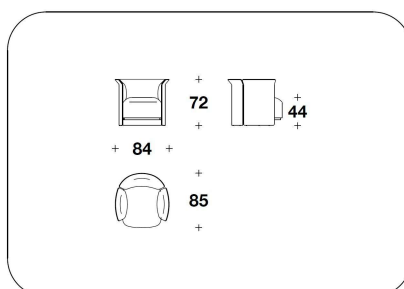

**BENTLEY HOME**  
sofa & armchairs  
**RAMSEY**

**BENTLEY**

HOME

FET (POL)  
POLTRONA / ARMCHAIR  
84x85x72H. - H.S.44cm  
33x33 1/3x28 1/3H. - H.S.17 1/4"

FET (LS)  
LOVESEAT  
136x131x72H. - H.S.44cm  
53 2/3x51 2/3x28 1/3H. - H.S.17 1/4"

FET (D3)  
DIVANO 3 POSTI / 3 SEATER SOFA  
260x91x72H. - H.S.44cm  
102 1/3x35 2/3x28 1/3H. - H.S.17 1/4"

FET (D4)  
DIVANO 4 POSTI / 4 SEATER SOFA  
300x91x72H. - H.S.44cm  
118x35 2/3x28 1/3H. - H.S.17 1/4"

FET (POLE) - FET (POLE/SCZ)  
VENEERED : POLTRONA / ARMCHAIR  
84x85x72H. - H.S.44cm  
33x33 1/3x28 1/3H. - H.S.17 1/4"

FET (LSE) - FET (LSE/SCZ)  
VENEERED : LOVESEAT  
136x131x72H. - H.S.44cm  
53 2/3x51 2/3x28 1/3H. - H.S.17 1/4"