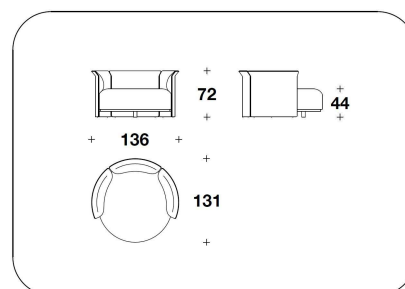

**BENTLEY HOME**  
sofa & armchairs  
**RAMSEY**

**BENTLEY**

HOME

FET (POL)  
POLTRONA / ARMCHAIR  
84x85x72H. - H.S.44cm  
33x33 1/3x28 1/3H. - H.S.17 1/4"

FET (LS)  
LOVESEAT  
136x131x72H. - H.S.44cm  
53 2/3x51 2/3x28 1/3H. - H.S.17 1/4"

FET (D3)  
DIVANO 3 POSTI / 3 SEATER SOFA  
260x91x72H. - H.S.44cm  
102 1/3x35 2/3x28 1/3H. - H.S.17 1/4"

FET (D4)  
DIVANO 4 POSTI / 4 SEATER SOFA  
300x91x72H. - H.S.44cm  
118x35 2/3x28 1/3H. - H.S.17 1/4"

FET (POLE) - FET (POLE/SCZ)  
VENEERED : POLTRONA / ARMCHAIR  
84x85x72H. - H.S.44cm  
33x33 1/3x28 1/3H. - H.S.17 1/4"

FET (LSE) - FET (LSE/SCZ)  
VENEERED : LOVESEAT  
136x131x72H. - H.S.44cm  
53 2/3x51 2/3x28 1/3H. - H.S.17 1/4"

FET (D3E) - FET (D3E/SCZ)  
VENEERED : DIVANO 3 POSTI / 3 SEATER SOFA  
260x91x72H. - H.S.44cm  
102 1/3x35 2/3x28 1/3H. - H.S.17 1/4"

FET (D4E) - FET (D4E/SCZ)  
VENEERED : DIVANO 4 POSTI / 4 SEATER SOFA  
300x91x72H. - H.S.44cm  
118x35 2/3x28 1/3H. - H.S.17 1/4"