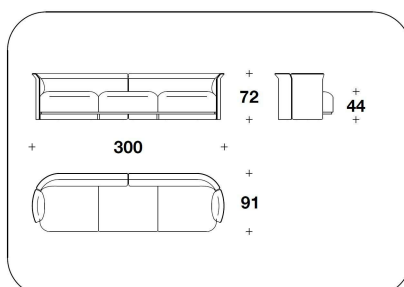

**BENTLEY HOME**  
sofa & armchairs  
**RAMSEY**

**BENTLEY**

HOME

FET (POL)  
POLTRONA / ARMCHAIR  
84x85x72H. - H.S.44cm  
33x33 1/3x28 1/3H. - H.S.17 1/4"

FET (LS)  
LOVESEAT  
136x131x72H. - H.S.44cm  
53 2/3x51 2/3x28 1/3H. - H.S.17 1/4"

FET (D3)  
DIVANO 3 POSTI / 3 SEATER SOFA  
260x91x72H. - H.S.44cm  
102 1/3x35 2/3x28 1/3H. - H.S.17 1/4"

FET (D4)  
DIVANO 4 POSTI / 4 SEATER SOFA  
300x91x72H. - H.S.44cm  
118x35 2/3x28 1/3H. - H.S.17 1/4"

FET (POLE) - FET (POLE/SCZ)  
VENEERED : POLTRONA / ARMCHAIR  
84x85x72H. - H.S.44cm  
33x33 1/3x28 1/3H. - H.S.17 1/4"

FET (LSE) - FET (LSE/SCZ)  
VENEERED : LOVESEAT  
136x131x72H. - H.S.44cm  
53 2/3x51 2/3x28 1/3H. - H.S.17 1/4"

FET (D3E) - FET (D3E/SCZ)  
VENEERED : DIVANO 3 POSTI / 3 SEATER SOFA  
260x91x72H. - H.S.44cm  
102 1/3x35 2/3x28 1/3H. - H.S.17 1/4"

FET (D4E) - FET (D4E/SCZ)  
VENEERED : DIVANO 4 POSTI / 4 SEATER SOFA  
300x91x72H. - H.S.44cm  
118x35 2/3x28 1/3H. - H.S.17 1/4"