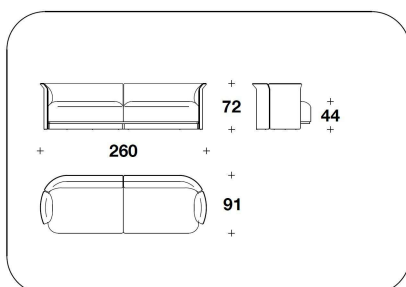

**BENTLEY HOME**  
sofa & armchairs  
**RAMSEY**

**BENTLEY**

HOME

FET (POL)  
POLTRONA / ARMCHAIR  
84x85x72H. - H.S.44cm  
33x33 1/3x28 1/3H. - H.S.17 1/4"

FET (LS)  
LOVESEAT  
136x131x72H. - H.S.44cm  
53 2/3x51 2/3x28 1/3H. - H.S.17 1/4"

FET (D3)  
DIVANO 3 POSTI / 3 SEATER SOFA  
260x91x72H. - H.S.44cm  
102 1/3x35 2/3x28 1/3H. - H.S.17 1/4"

FET (D4)  
DIVANO 4 POSTI / 4 SEATER SOFA  
300x91x72H. - H.S.44cm  
118x35 2/3x28 1/3H. - H.S.17 1/4"

FET (POLE) - FET (POLE/SCZ)  
VENEERED : POLTRONA / ARMCHAIR  
84x85x72H. - H.S.44cm  
33x33 1/3x28 1/3H. - H.S.17 1/4"

FET (LSE) - FET (LSE/SCZ)  
VENEERED : LOVESEAT  
136x131x72H. - H.S.44cm  
53 2/3x51 2/3x28 1/3H. - H.S.17 1/4"

FET (D3E) - FET (D3E/SCZ)  
VENEERED : DIVANO 3 POSTI / 3 SEATER SOFA  
260x91x72H. - H.S.44cm  
102 1/3x35 2/3x28 1/3H. - H.S.17 1/4"

FET (D4E) - FET (D4E/SCZ)  
VENEERED : DIVANO 4 POSTI / 4 SEATER SOFA  
300x91x72H. - H.S.44cm  
118x35 2/3x28 1/3H. - H.S.17 1/4"