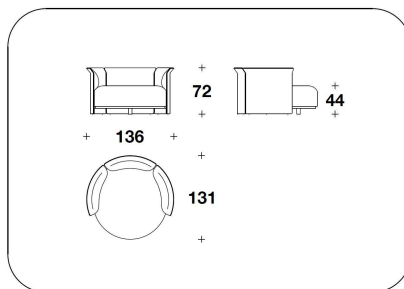

**BENTLEY HOME**  
sofa & armchairs  
**RAMSEY**

**BENTLEY**

HOME

FET (POL)  
POLTRONA / ARMCHAIR  
84x85x72H. - H.S.44cm  
33x33 1/3x28 1/3H. - H.S.17 1/4"

FET (LS)  
LOVESEAT  
136x131x72H. - H.S.44cm  
53 2/3x51 2/3x28 1/3H. - H.S.17 1/4"

FET (D3)  
DIVANO 3 POSTI / 3 SEATER SOFA  
260x91x72H. - H.S.44cm  
102 1/3x35 2/3x28 1/3H. - H.S.17 1/4"

FET (D4)  
DIVANO 4 POSTI / 4 SEATER SOFA  
300x91x72H. - H.S.44cm  
118x35 2/3x28 1/3H. - H.S.17 1/4"

FET (POLE) - FET (POLE/SCZ)  
VENEERED : POLTRONA / ARMCHAIR  
84x85x72H. - H.S.44cm  
33x33 1/3x28 1/3H. - H.S.17 1/4"

FET (LSE) - FET (LSE/SCZ)  
VENEERED : LOVESEAT  
136x131x72H. - H.S.44cm  
53 2/3x51 2/3x28 1/3H. - H.S.17 1/4"

FET (D3E) - FET (D3E/SCZ)  
VENEERED : DIVANO 3 POSTI / 3 SEATER SOFA  
260x91x72H. - H.S.44cm  
102 1/3x35 2/3x28 1/3H. - H.S.17 1/4"

FET (D4E) - FET (D4E/SCZ)  
VENEERED : DIVANO 4 POSTI / 4 SEATER SOFA  
300x91x72H. - H.S.44cm  
118x35 2/3x28 1/3H. - H.S.17 1/4"