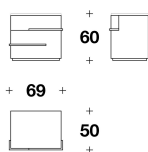

LUXENCE LUXURY LIVING
night / bedside tables
MAXIME

LCN (05)
TAVOLO NOTTE / BEDSIDE TABLE
69x50x60H.cm
27x19 3/4x23 2/3H."

Note