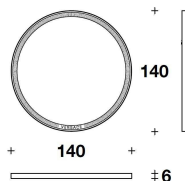

DESCRIZIONE TECNICA / TECHNICAL DESCRIPTION

STRUTTURA Cornice in acciaio inox con finitura Gold lucido, cromo lucido oppure Satin Grey

Specchio in vetro extrachiaro con decoro satinato Greca e logo Versace, applicato su supporto ligneo

OPTIONAL Illuminazione con strip LED bianco e dimmer

FRAME Stainless steel frame with polished Gold, polished chrome or Satin Grey finishing

Mirror in extra clear glass with glazed Greca decoration and Versace logo, fixed on wooden support

OPTIONAL White strip LED lighting with dimmer

VSP (03)
SPECCHIO / MIRROR
80x6x80H. cm
31 1/3x2 6/16x31 1/3H. "

VSP (04)
SPECCHIO / MIRROR
140x6x140H. cm
55x2 6/16x55H. "

Note