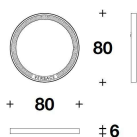

DESCRIZIONE TECNICA / TECHNICAL DESCRIPTION

STRUTTURA Cornice in acciaio inox con finitura Gold lucido, cromo lucido oppure Satin Grey

Specchio in vetro extrachiaro con decoro satinato Greca e logo Versace, applicato su supporto ligneo

OPTIONAL Illuminazione con strip LED bianco e dimmer

FRAME Stainless steel frame with polished Gold, polished chrome or Satin Grey finishing

Mirror in extra clear glass with glazed Greca decoration and Versace logo, fixed on wooden support

OPTIONAL White strip LED lighting with dimmer

VSP (03)
SPECCHIO / MIRROR
80x6x80H. cm
31 1/3x2 6/16x31 1/3H. "

VSP (04)
SPECCHIO / MIRROR
140x6x140H. cm
55x2 6/16x55H. "

Note