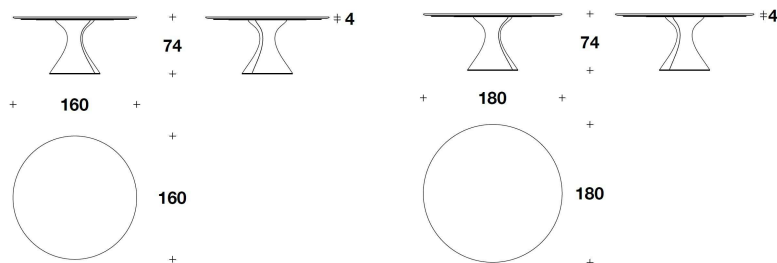

**DESCRIZIONE TECNICA / TECHNICAL DESCRIPTION**

**BASAMENTO** Poliuretano rigido rivestito in pelle  
 Zoccolo in acciaio, finitura Gold lucido  
 Logo Medusa 3D Metal con finitura Gold lucido  
**TOP** Marmo Marquina nero, Carrara Gioia, Sahara Noir, Valentine Grey, Calacatta Gold oppure Super White con finitura lucida  
**N.B.** Ogni pietra, essendo un prodotto naturale, è un pezzo unico e quindi può presentare variazioni di colore e struttura

VTB (23)  
 TAVOLO TONDO / ROUND TABLE  
 Ø 160 x74H. - THK.4 cm  
 Ø 63 x29H. - THK.1 9/16 "

VTB (24)  
 TAVOLO TONDO / ROUND TABLE  
 Ø 180 x74H. - THK.4cm  
 Ø 71 x29H. - THK.1 9/16"

**Note**